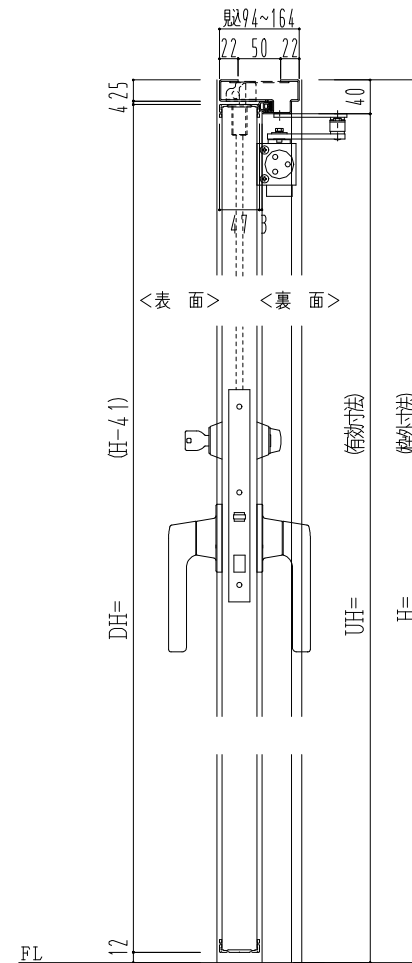

スチール外枠
アルミ縁枠

作図縮尺	
正面図	1/1
水平断面図	2.5/1
垂直断面図	2.5/1

SUNWIZZ	品名：超軽量鋼製フラッシュドア	型名：DSR40 (V3.0)・両開-F3M-3方 ノット付 (グレー)	DSR40-3WR3MNO-B1-2306
---------	-----------------	--------------------------------------	-----------------------