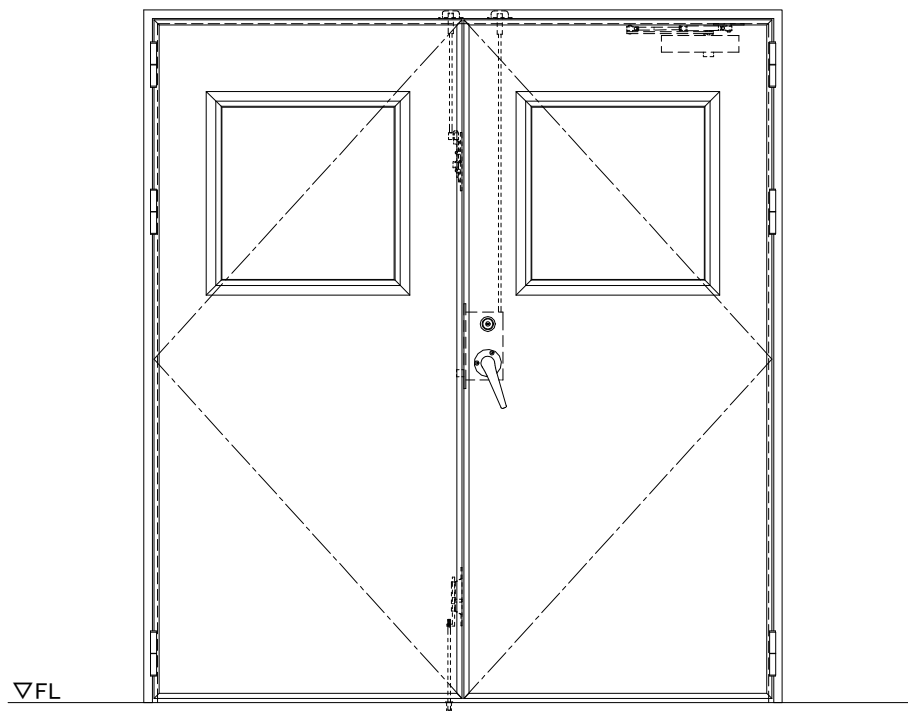

スチール外枠
アルミ縁枠

作図縮尺	
正面図	1/1
水平断面図	2.5/1
垂直断面図	2.5/1

SUNWIZZ	品名：超軽量鋼製フラッシュドア	型名：DSR40 (V3.0)・両開-F3M-3方 ノット付 (グレー)	DSR40-3WR3MNO-B1-2306
---------	-----------------	--------------------------------------	-----------------------