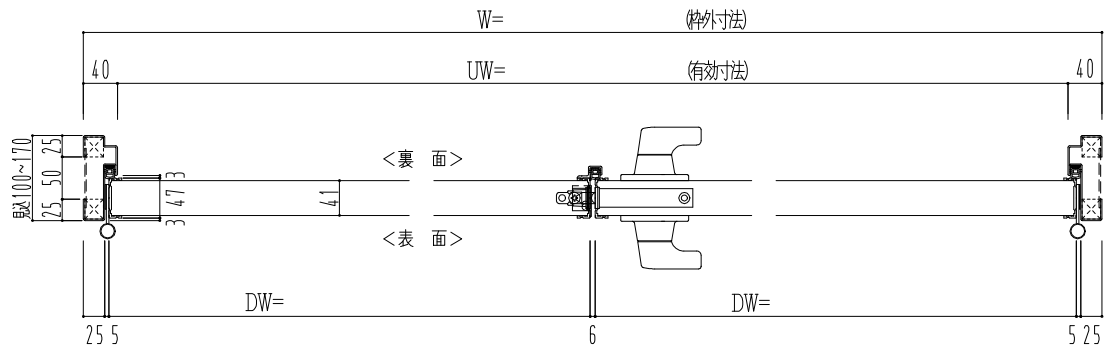

スチール外枠
アルミ縁枠

作図縮尺	
正面図	1/1
水平断面図	2.5/1
垂直断面図	2.5/1

SUNWIZZ	品名：超軽量鋼製フラッシュドア	型名：DSR40 (V3.0)・両開-F3M-3方 ノット付 (グレー)	DSR40-3WR3MNO-B1-2306
---------	-----------------	--------------------------------------	-----------------------