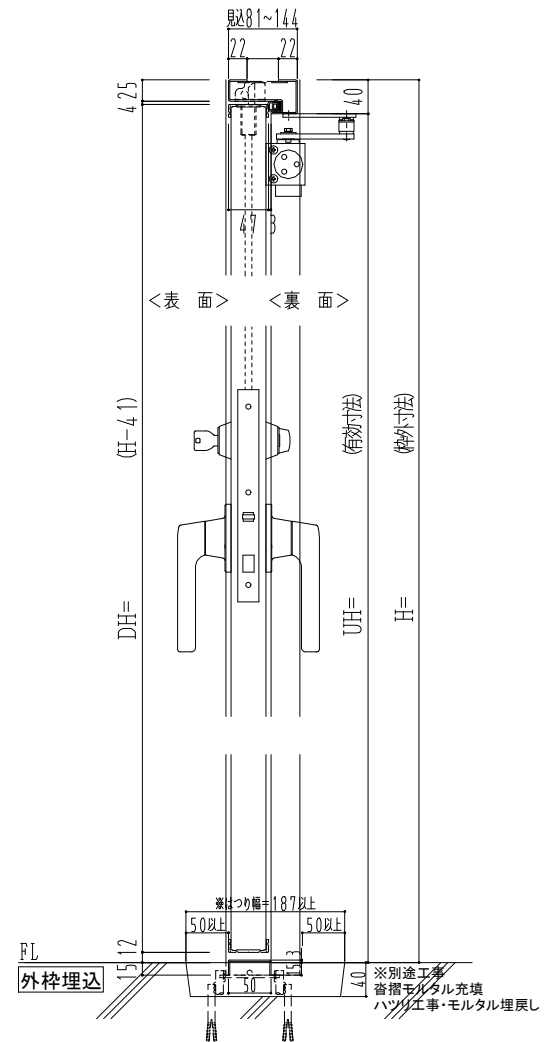

スチール外枠  
アルミ縁枠

作図縮尺
正面図 1/1
水平断面図 2.5/1
垂直断面図 2.5/1

SUNWIZZ

品名：超軽量鋼製フラッシュドア

型名：DSR40 (V3.0)・両開-F3M-3方 ノンタイト (グレェン)

DSR40-30WR3MN1-A1-2306