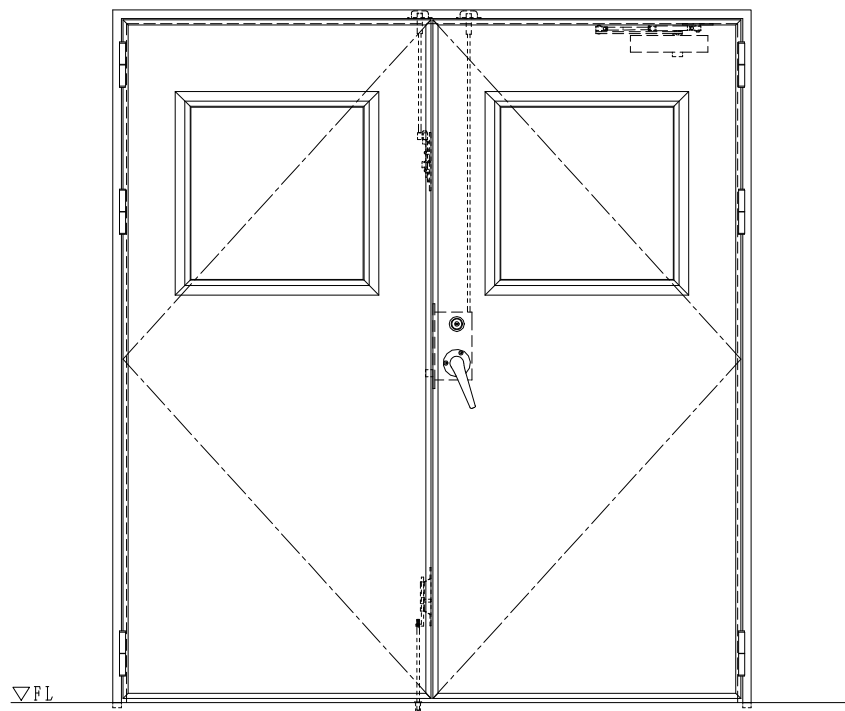

スチール外枠  
アルミ縁枠

作図縮尺
正面図 1/1
水平断面図 2.5/1
垂直断面図 2.5/1

SUNWIZZ

品名：超軽量鋼製フラッシュドア

型名：DSR40 (V3.0)・両開-F3M-3方 ノンタイト (グレェン)

DSR40-30WR3MN1-A1-2306