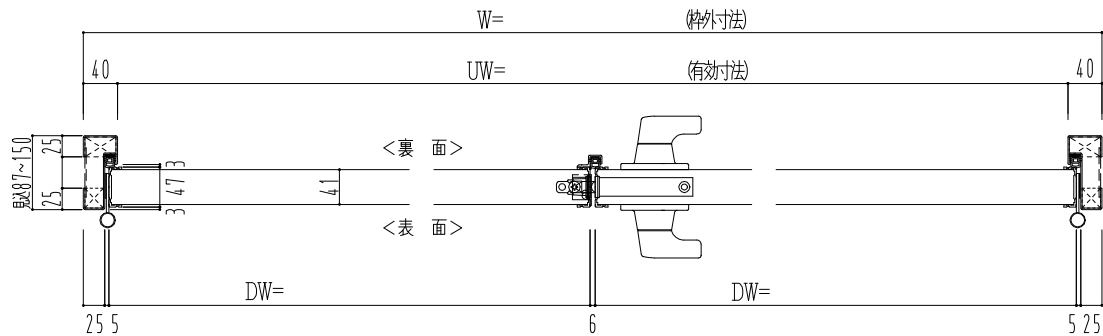

スチール外枠  
アルミ縁枠

作図縮尺
正面図 1/1
水平断面図 2.5/1
垂直断面図 2.5/1

SUNWIZZ

品名：超軽量鋼製フラッシュドア

型名：DSR40 (V3.0)・両開-F3M-3方 ノンタイト (グレェン)

DSR40-30WR3MN1-A1-2306