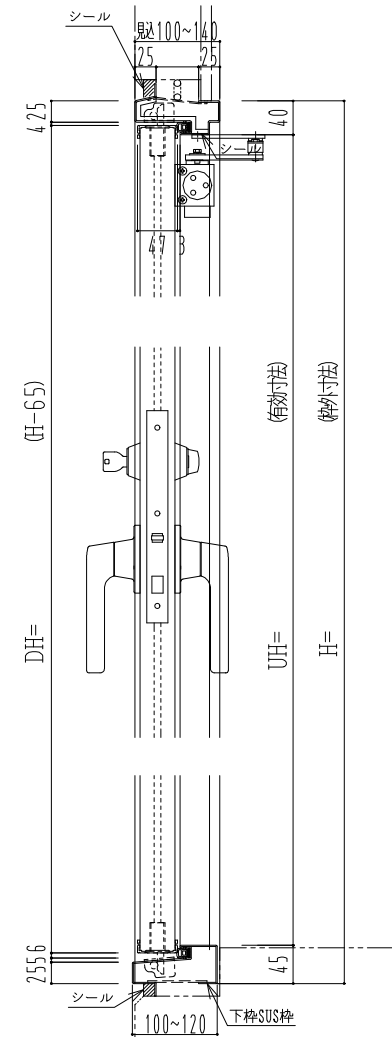

スチール外枠
アルミ縁枠

作図縮尺	
正面図	1/1
水平断面図	2.5/1
垂直断面図	2.5/1

SUNWIZZ

品名： 屋外用超軽量鋼製フラッシュドア

型名： DSR40 (V3.0)・両開-F3M-4方 エアタイト (グレソ)

DSR40-30WR3MOA0-B1-2306