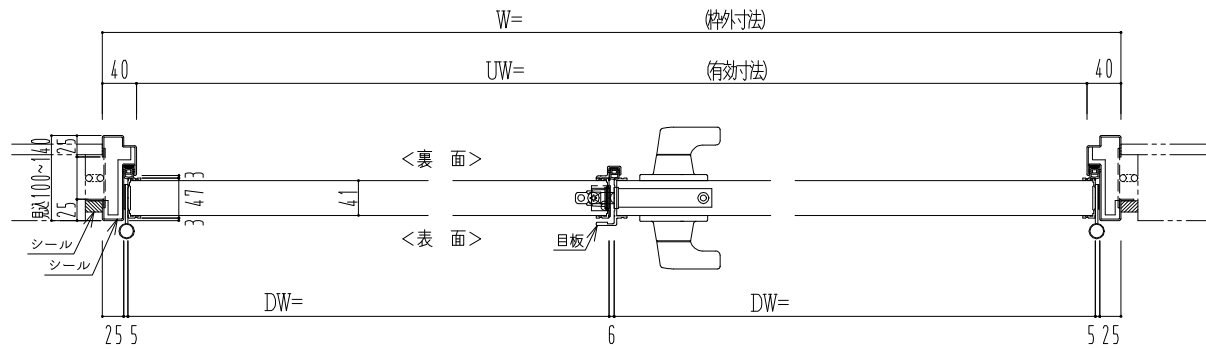

スチール外枠
アルミ縁枠

作図縮尺	
正面図	1/1
水平断面図	2.5/1
垂直断面図	2.5/1

SUNWIZZ

品名： 屋外用超軽量鋼製フラッシュドア

型名： DSR40 (V3.0)・両開-F3M-4方 エアタイト (グレソ)

DSR40-30WR3MOA0-B1-2306