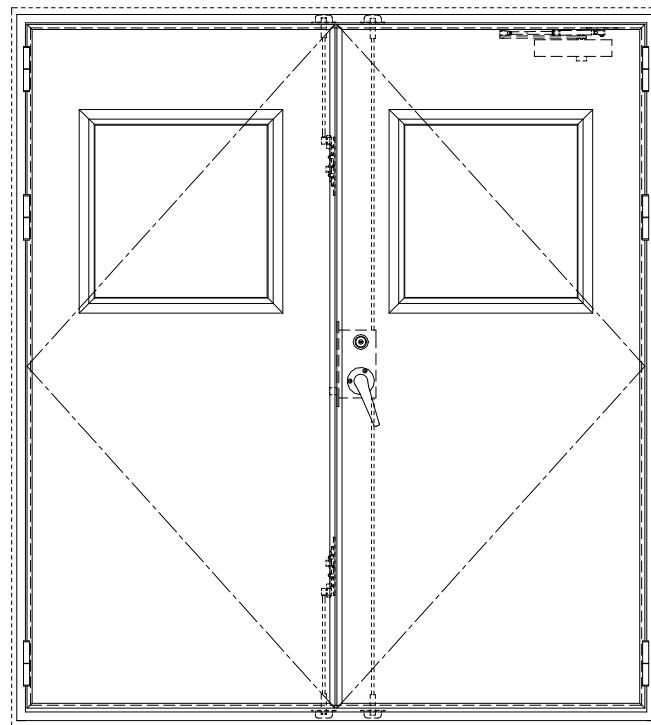

スチール外枠
アルミ縁枠

作図縮尺	
正面図	1/1
水平断面図	2.5/1
垂直断面図	2.5/1

SUNWIZZ

品名： 屋外用超軽量鋼製フラッシュドア

型名： DSR40 (V3.0)・両開-F3M-4方 エアタイト (グレソ)

DSR40-30WR3MOA0-B1-2306