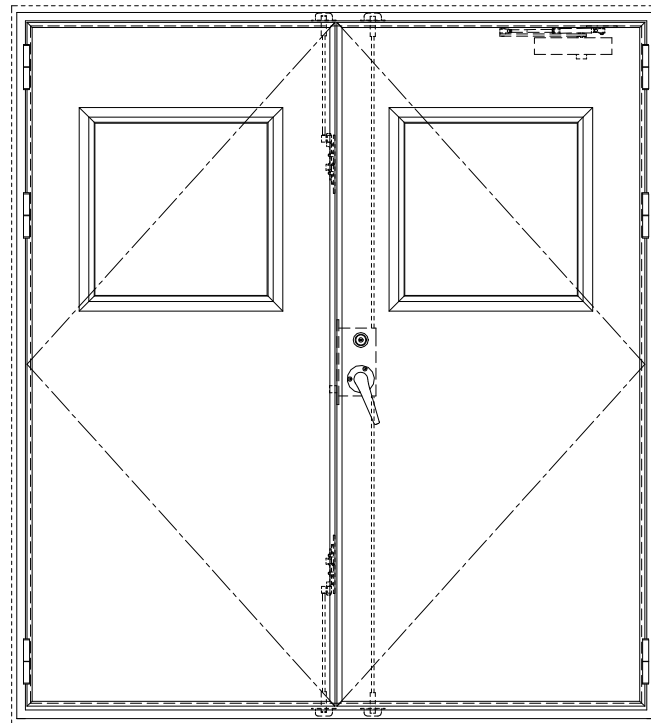

スチール外枠  
アルミ縁枠

作図縮尺	
正面図	1/1
水平断面図	2.5/1
垂直断面図	2.5/1

SUNWIZZ

品名: 屋外用超軽量鋼製フラッシュドア

型名: DSR40 (V3.0)・両開-F3M-4方 エアタイト (グレソ)

DSR40-30WR3MOA1-A1-2306