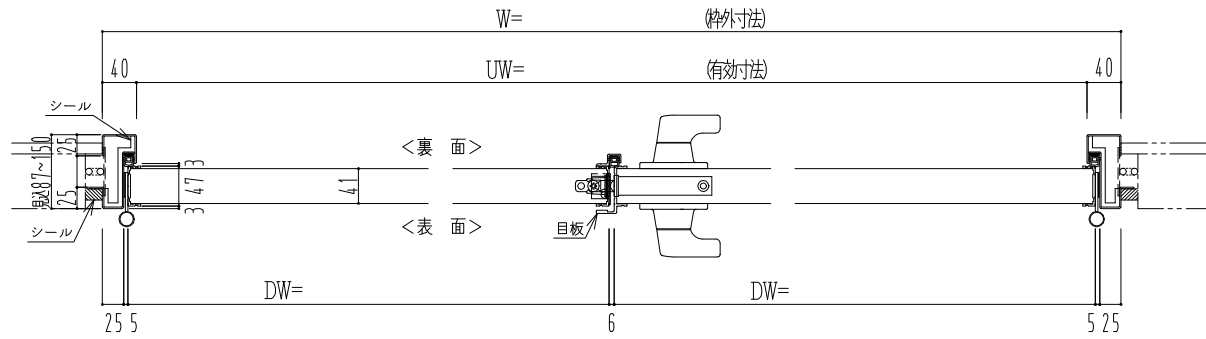

スチール外枠  
アルミ縁枠

作図縮尺	
正面図	1/1
水平断面図	2.5/1
垂直断面図	2.5/1

SUNWIZZ

品名: 屋外用超軽量鋼製フラッシュドア

型名: DSR40 (V3.0)・両開-F3M-4方 エアタイト (グレソ)

DSR40-30WR3MOA1-A1-2306