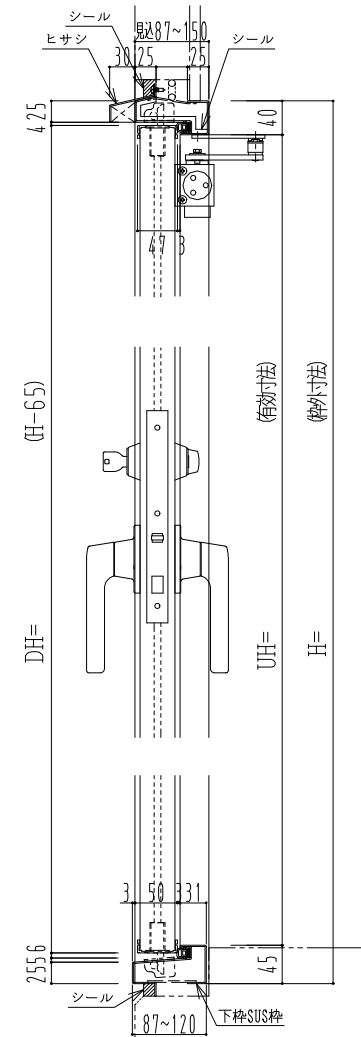

スチール外枠  
アルミ縁枠

作図縮尺	
正面図	1/1
水平断面図	2.5/1
垂直断面図	2.5/1

SUNWIZZ

品名: 屋外用超軽量鋼製フラッシュドア

型名: DSR40 (V3.0)・両開-F3M-4方 エアタイト (グレソ)

DSR40-30WR3MOA1-A1-2306