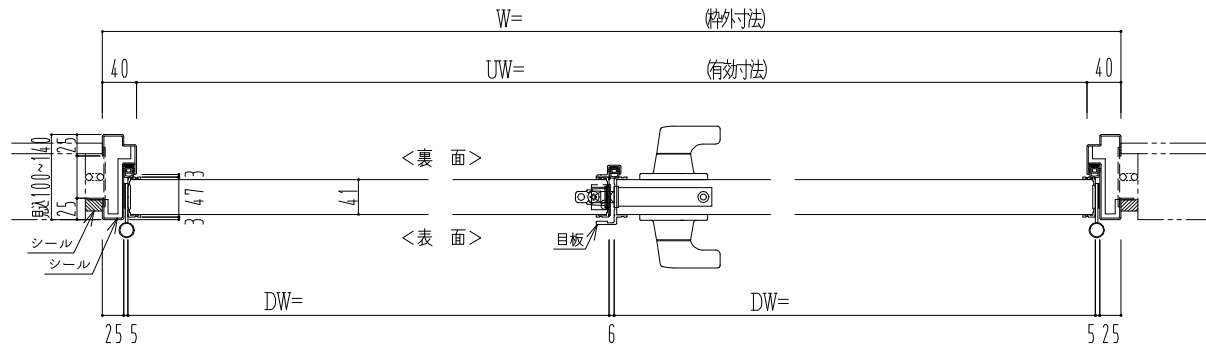

スチール外枠

アルミ縁枠

作 図 縮 尺	
正 面 図	1 / 1
水 平 断 面 図	2.5 / 1
垂 直 断 面 図	2.5 / 1

SUNWIZZ

品名： 屋外用超軽量鋼製フラッシュドア

型名： DSR40 (V3.0)・両開-F3M-4方 エアタイト (グレェン)

DSR40-3WR3MOA1-B1-2306