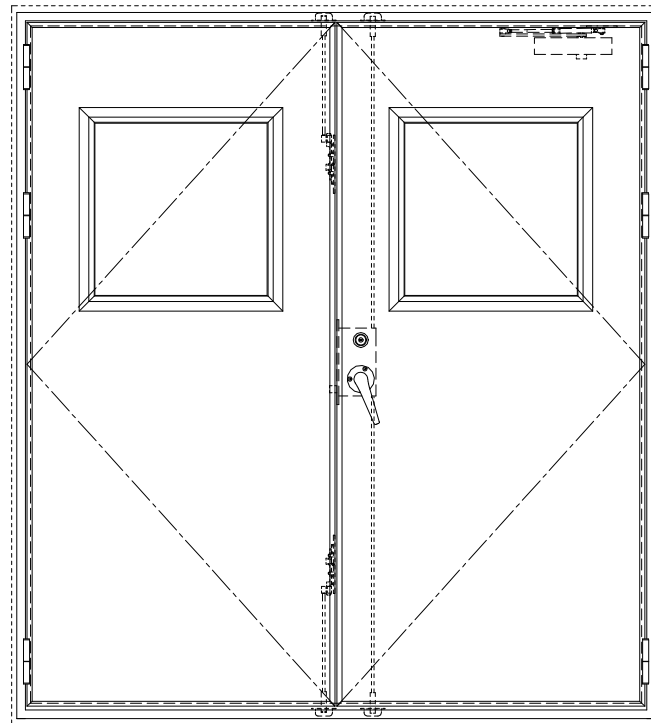

スチール外枠

アルミ縁枠

作 図 縮 尺	
正 面 図	1 / 1
水 平 断 面 図	2.5 / 1
垂 直 断 面 図	2.5 / 1

SUNWIZZ

品名： 屋外用超軽量鋼製フラッシュドア

型名： DSR40 (V3.0)・両開-F3M-4方 エアタイト (グレェン)

DSR40-3WR3MOA1-B1-2306