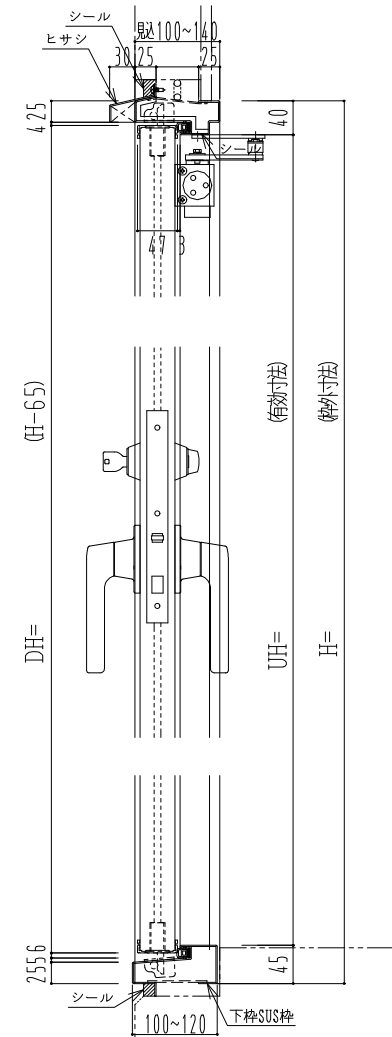

スチール外枠

アルミ縁枠

作 図 縮 尺	
正 面 図	1 / 1
水 平 断 面 図	2.5 / 1
垂 直 断 面 図	2.5 / 1

SUNWIZZ

品名： 屋外用超軽量鋼製フラッシュドア

型名： DSR40 (V3.0)・両開-F3M-4方 エアタイト (グレェン)

DSR40-3WR3MOA1-B1-2306