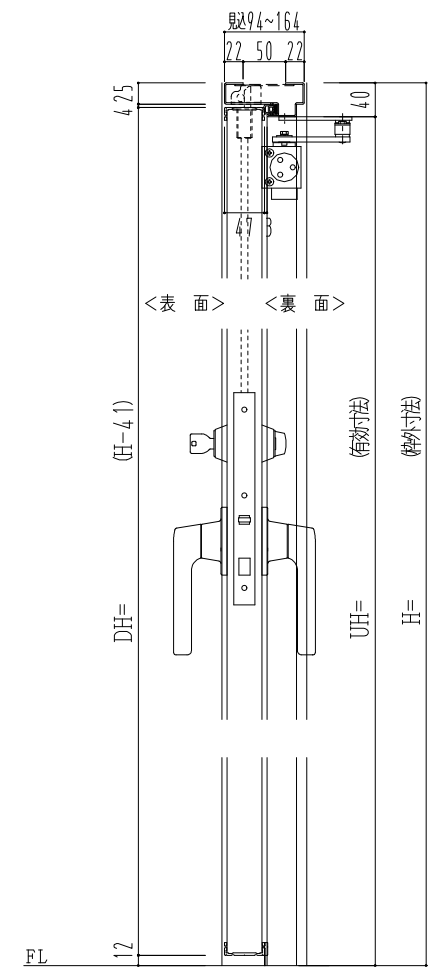

スチール外枠
アルミ縁枠

スレロム長さ調整機能付 (12~18mm)

作 図 縮 尺	
正 面 図	1 / 1
水 平 断 面 図	2.5 / 1
垂 直 断 面 図	2.5 / 1

SUNWIZZ	品名： 超軽量鋼製フラッシュドア	型名： DSR40 (V3.0)・両開-F3M-3方 スレイト (ケレモン)	DSR40-30WR3MZ0-B1-2306
----------------	------------------	--	------------------------