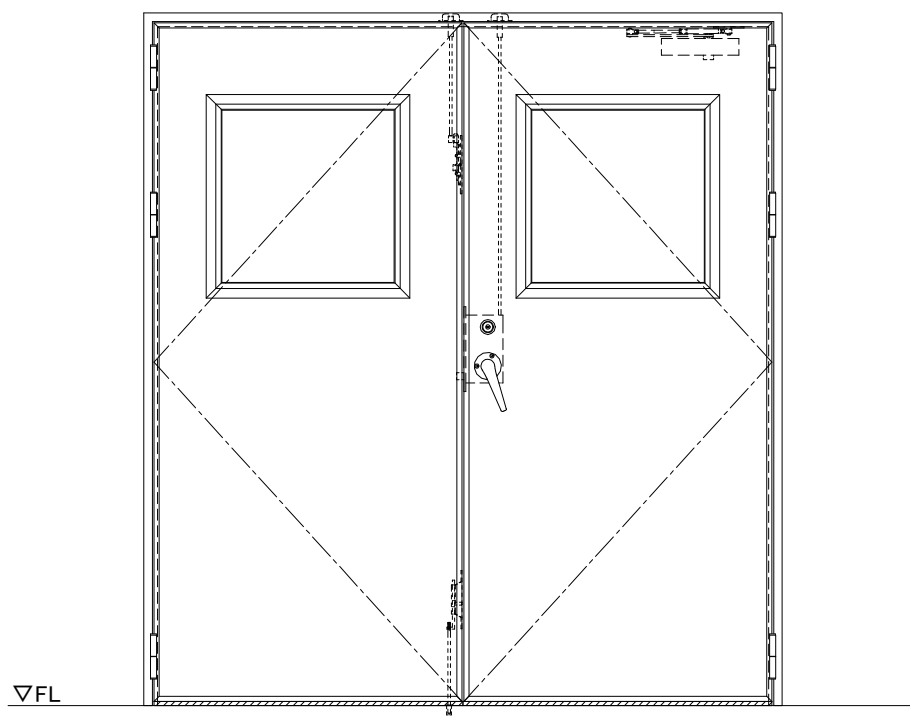

スチール外枠
アルミ縁枠

スレロム長さ調整機能付 (12~18mm)

作 図 縮 尺	
正 面 図	1 / 1
水 平 断 面 図	2.5 / 1
垂 直 断 面 図	2.5 / 1

SUNWIZZ	品名： 超軽量鋼製フラッシュドア	型名： DSR40 (V3.0)・両開-F3M-3方 スレイト (ケレモン)	DSR40-30WR3MZ0-B1-2306
----------------	------------------	--	------------------------