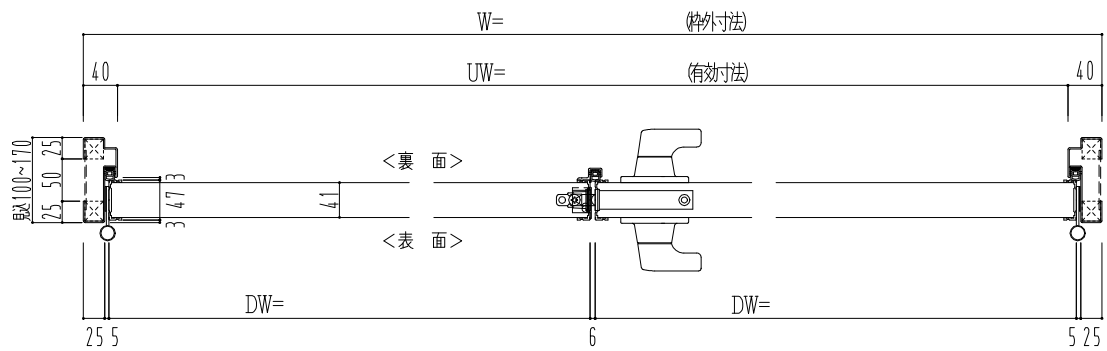

スチール外枠
アルミ縁枠

スレロム長さ調整機能付 (12~18mm)

作 図 縮 尺	
正 面 図	1 / 1
水 平 断 面 図	2.5 / 1
垂 直 断 面 図	2.5 / 1

SUNWIZZ	品名： 超軽量鋼製フラッシュドア	型名： DSR40 (V3.0)・両開-F3M-3方 スレイト (ケレモン)	DSR40-30WR3MZ0-B1-2306
----------------	------------------	--	------------------------