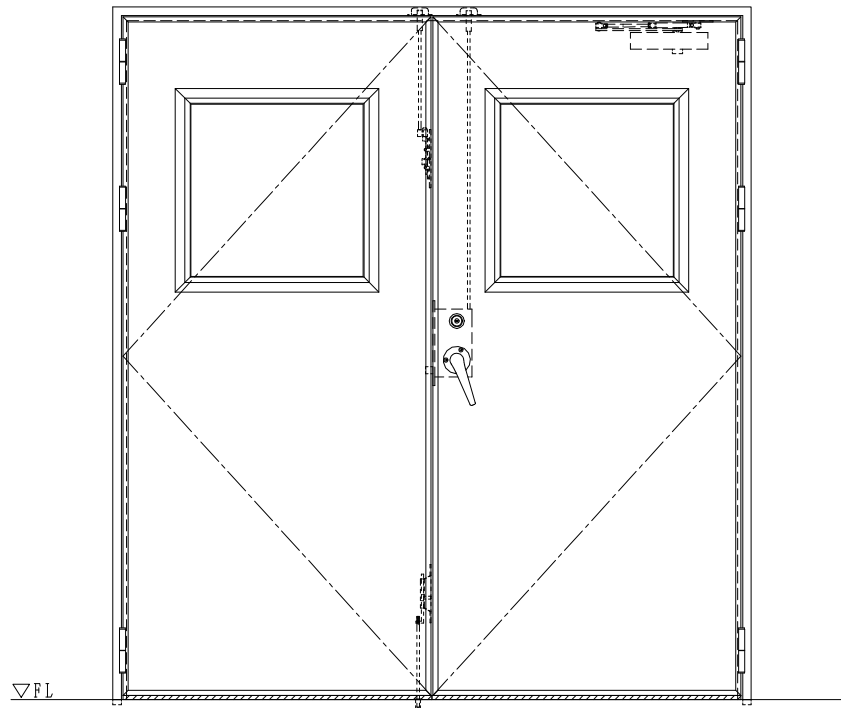

スチール外枠  
アルミ縁枠

作図縮尺
正面図 1/1
水平断面図 2.5/1
垂直断面図 2.5/1

SUNWIZZ

品名: 超軽量鋼製フラッシュドア

型名: DSR40 (V3.0)・両開-F3M-3方スライト (ケレモン)

DSR40-30WR3MZ1-B1-2306