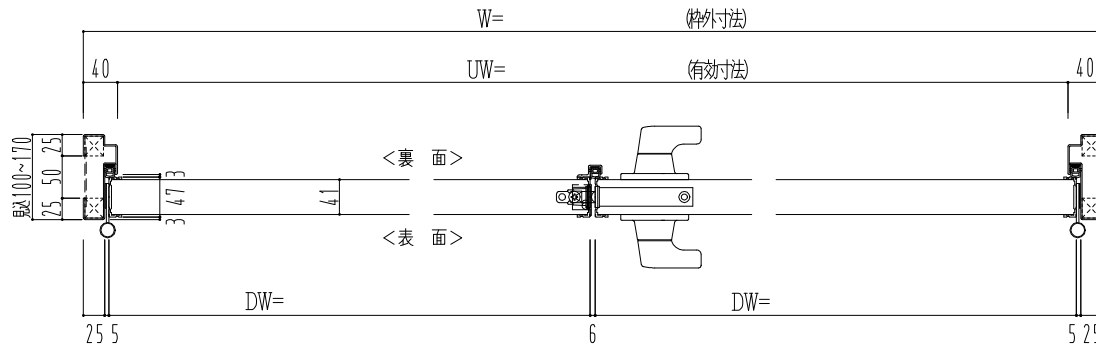

スチール外枠  
アルミ縁枠

作図縮尺
正面図 1/1
水平断面図 2.5/1
垂直断面図 2.5/1

SUNWIZZ

品名: 超軽量鋼製フラッシュドア

型名: DSR40 (V3.0)・両開-F3M-3方スライト (ケレモン)

DSR40-30WR3MZ1-B1-2306