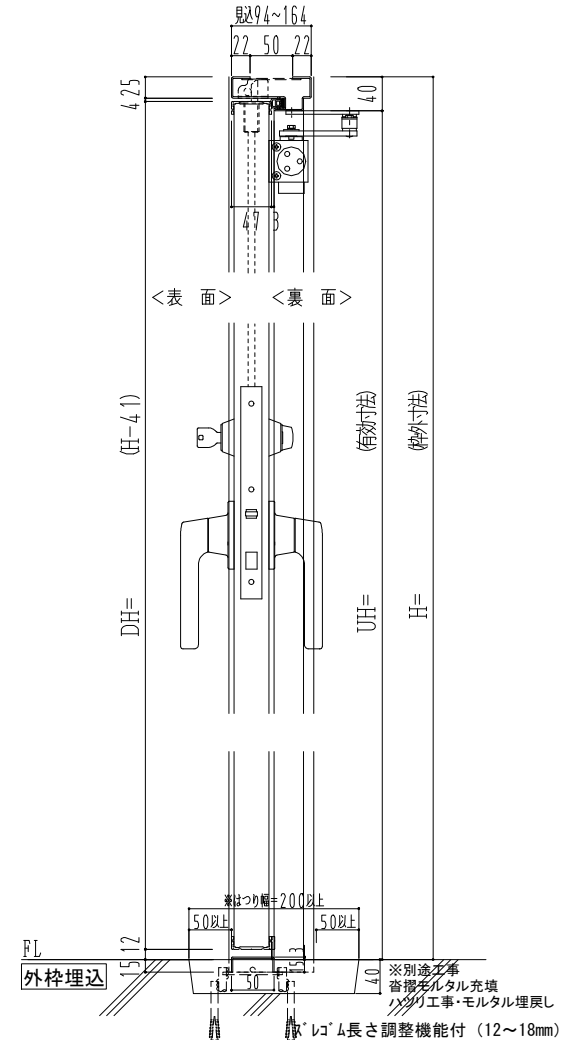

スチール外枠  
アルミ縁枠

作図縮尺
正面図 1/1
水平断面図 2.5/1
垂直断面図 2.5/1

SUNWIZZ

品名: 超軽量鋼製フラッシュドア

型名: DSR40 (V3.0)・両開-F3M-3方スライト (ケレモン)

DSR40-30WR3MZ1-B1-2306