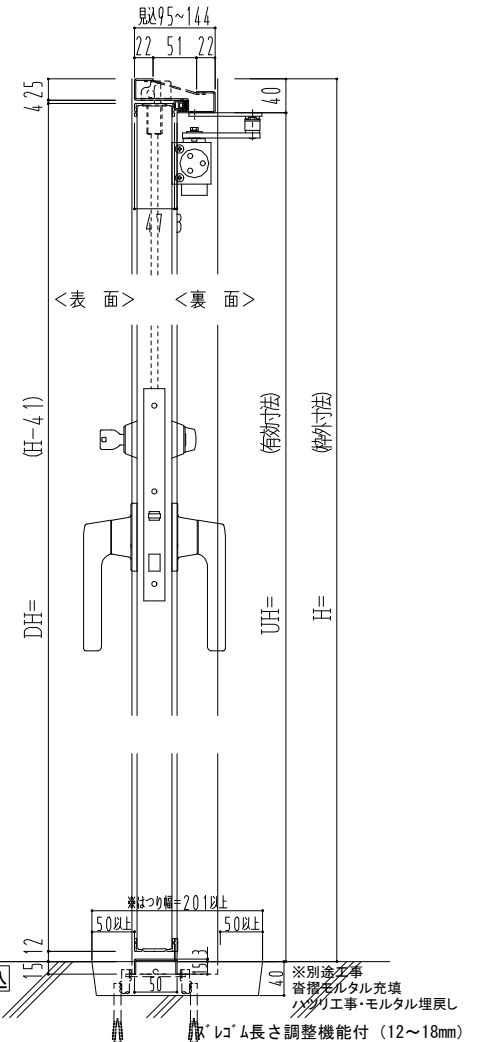

スチール外枠
アルミ縁枠

作図縮尺	
正面図	1/1
水平断面図	2.5/1
垂直断面図	2.5/1

※はつり幅=201以上
※別途工事
※打付モルタル充填
※サリ工事・モルタル埋戻し
※ゴム長さ調整機能付 (12~18mm)

SUNWIZZ

品名：超軽量鋼製フラッシュドア

型名：DSR40 (V3.0)・両開-F3M-3方スレイト (ガレモン)

DSR40-3WR3MZ1-C1-2306