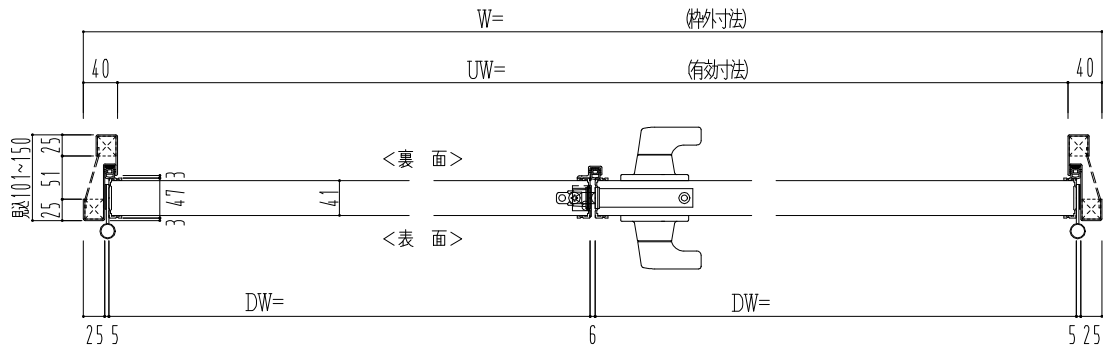

スチール外枠
アルミ縁枠

作図縮尺	
正面図	1/1
水平断面図	2.5/1
垂直断面図	2.5/1

※はつり幅=201以上
※別途工事
※打付モルタル充填
※サリ工事・モルタル埋戻し
※ゴム長さ調整機能付 (12~18mm)

SUNWIZZ

品名：超軽量鋼製フラッシュドア

型名：DSR40 (V3.0)・両開-F3M-3方スレイト (ガレモン)

DSR40-3WR3MZ1-C1-2306