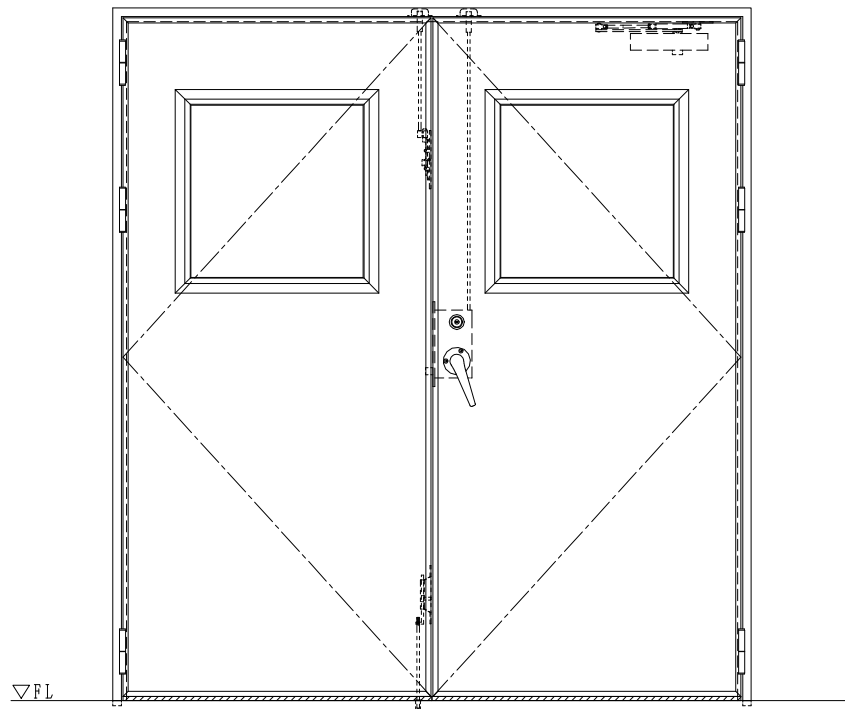

スチール外枠
アルミ縁枠

作図縮尺	
正面図	1/1
水平断面図	2.5/1
垂直断面図	2.5/1

※はつり幅=201以上
※別途工事
※打付モルタル充填
※サリ工事・モルタル埋戻し
※ゴム長さ調整機能付 (12~18mm)

SUNWIZZ

品名：超軽量鋼製フラッシュドア

型名：DSR40 (V3.0)・両開-F3M-3方スレイト (ガレモン)

DSR40-3WR3MZ1-C1-2306