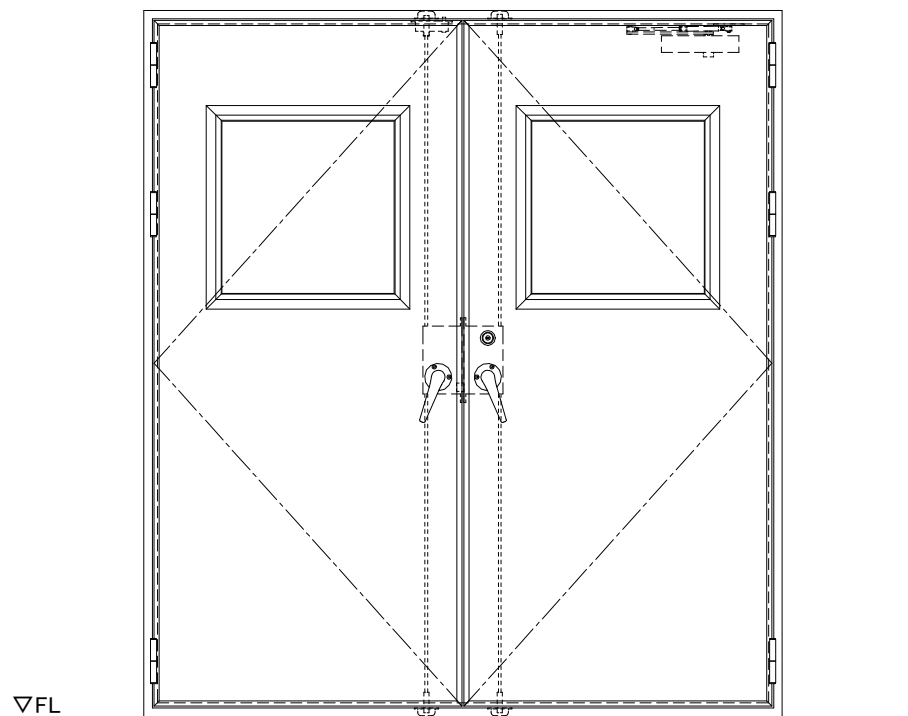

スチール外枠  
アルミ縁枠

作図縮尺	
正面図	1/1
水平断面図	2.5/1
垂直断面図	2.5/1

SUNWIZZ

品名：超軽量鋼製フラッシュドア

型名：DSR40 (V3.0)・両開-F4-4方 イアイト (グレモン)

DSR40-30WR40A1-A1-2306