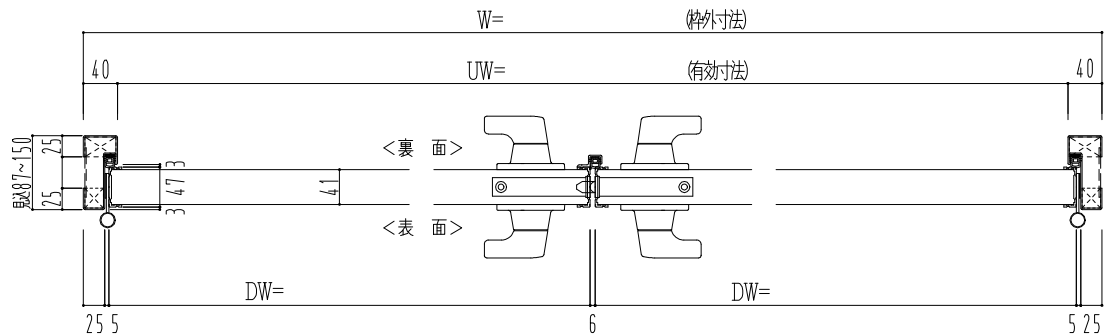

スチール外枠  
アルミ縁枠

作図縮尺	
正面図	1/1
水平断面図	2.5/1
垂直断面図	2.5/1

SUNWIZZ

品名：超軽量鋼製フラッシュドア

型名：DSR40 (V3.0)・両開-F4-4方 イアイト (グレモン)

DSR40-30WR40A1-A1-2306