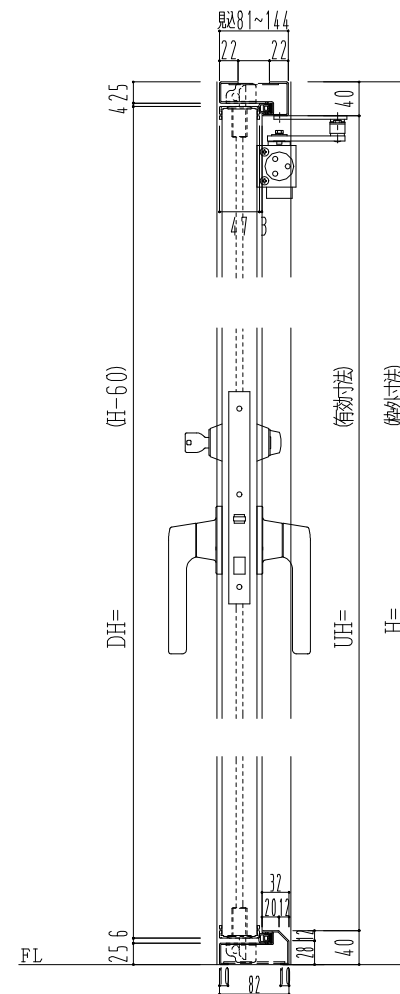

スチール外枠  
アルミ縁枠

作図縮尺	
正面図	1/1
水平断面図	2.5/1
垂直断面図	2.5/1

SUNWIZZ

品名：超軽量鋼製フラッシュドア

型名：DSR40 (V3.0)・両開-F4-4方 イアイト (グレモン)

DSR40-30WR40A1-A1-2306