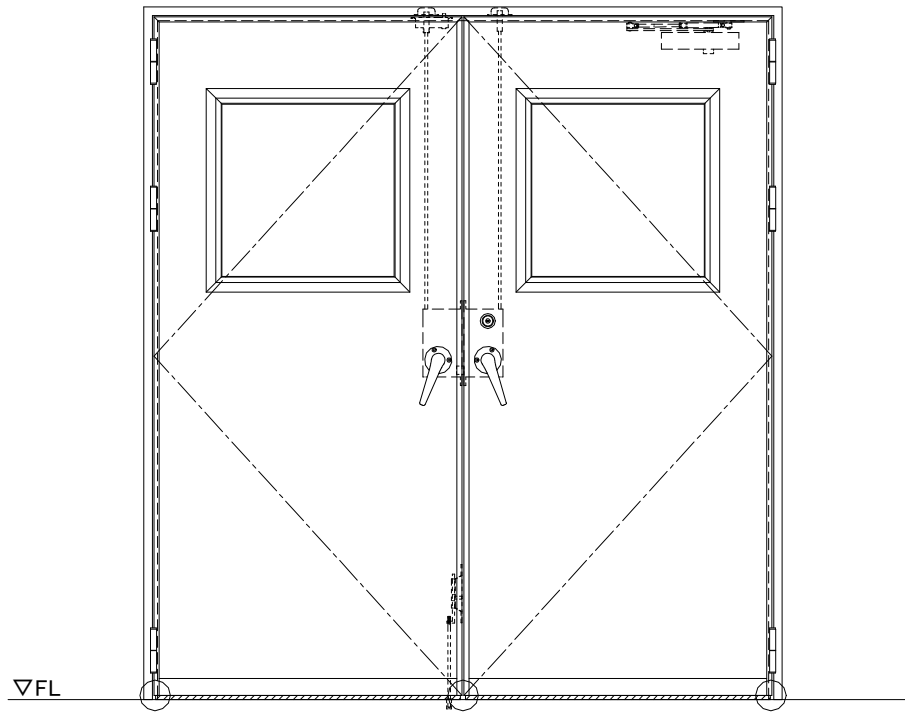

スチール外枠  
アルミ縁枠

作図縮尺	
正面図	1 / 1
水平断面図	2.5 / 1
垂直断面図	2.5 / 1

○印の部分からは通気を遮断する事は出来ませんのでご注意ください。

SUNWIZZ

品名：超軽量鋼製フラッシュドア

型名：DSR40 (V3.0)・両開-F4-3方 ホットタイト (ケレモン)

DSR40-30WR40B0-C1-2306