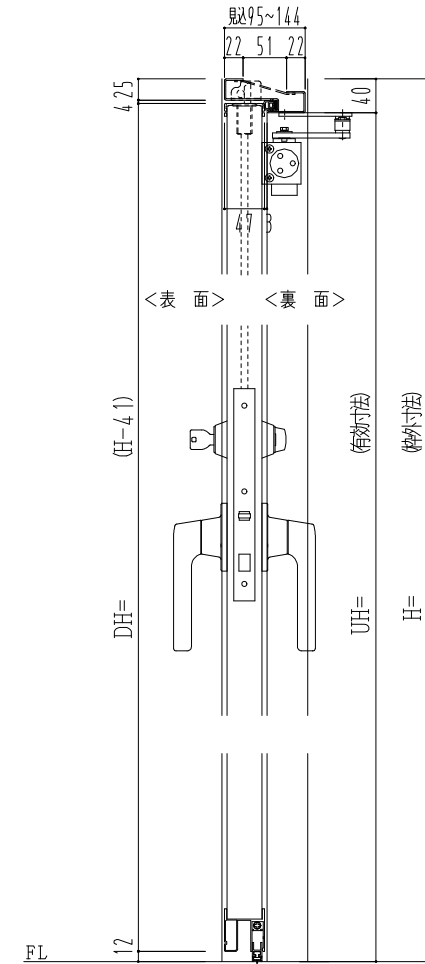

スチール外枠  
アルミ縁枠

作図縮尺	
正面図	1 / 1
水平断面図	2.5 / 1
垂直断面図	2.5 / 1

○印の部分からは通気を遮断する事は出来ませんのでご注意ください。

SUNWIZZ

品名：超軽量鋼製フラッシュドア

型名：DSR40 (V3.0)・両開-F4-3方 ホットタイト (ケレモン)

DSR40-30WR40B0-C1-2306