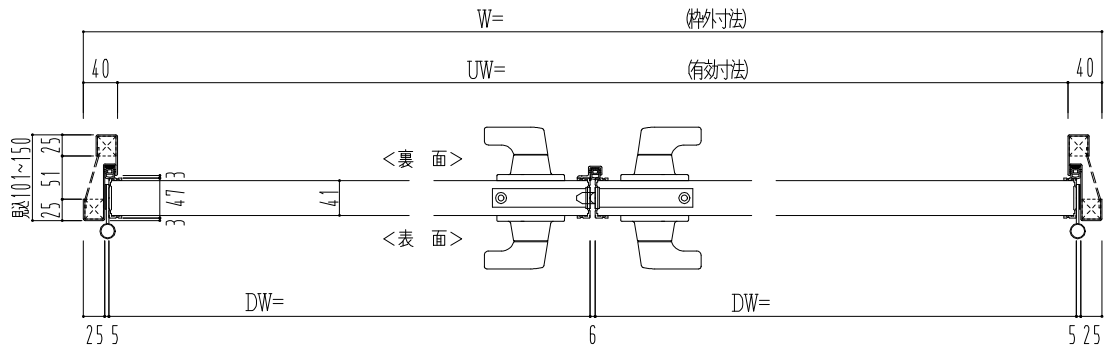

スチール外枠  
アルミ縁枠

作図縮尺	
正面図	1 / 1
水平断面図	2.5 / 1
垂直断面図	2.5 / 1

○印の部分からは通気を遮断する事は出来ませんのでご注意ください。

SUNWIZZ

品名：超軽量鋼製フラッシュドア

型名：DSR40 (V3.0)・両開-F4-3方 ホットタイト (ケレモン)

DSR40-30WR40B0-C1-2306