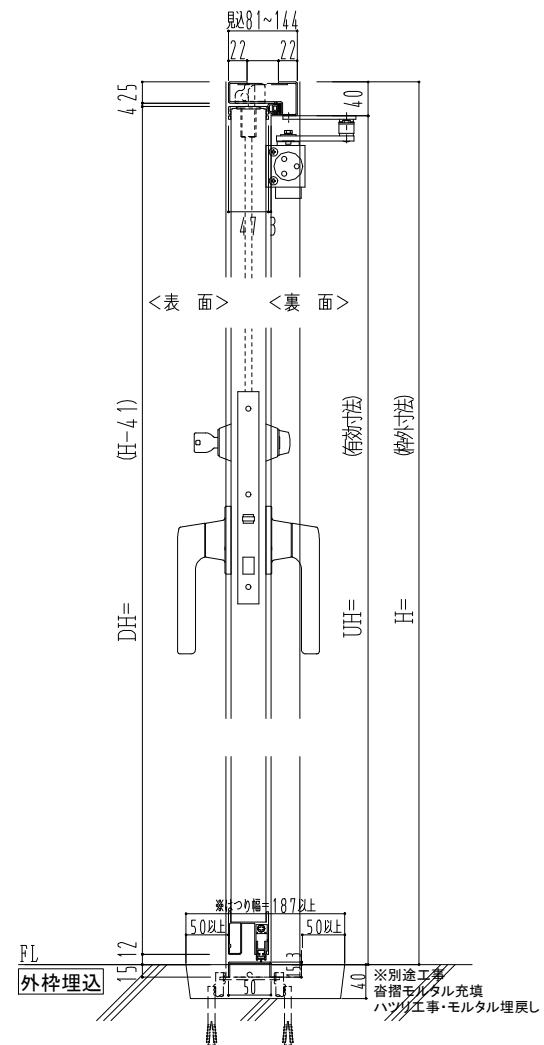

スチール外枠
アルミ縁枠

作図縮尺	
正面図	1 / 1
水平断面図	2.5 / 1
垂直断面図	2.5 / 1

○印の部分からは通気を遮断する事は出来ませんのでご注意下さい。

SUNWIZZ	品名：超軽量鋼製フラッシュドア	型名：DSR40 (V3.0)・両開-F4-3方 ホットタイト (ケレモン)	DSR40-30WR40B1-A1-2306
----------------	-----------------	--	------------------------