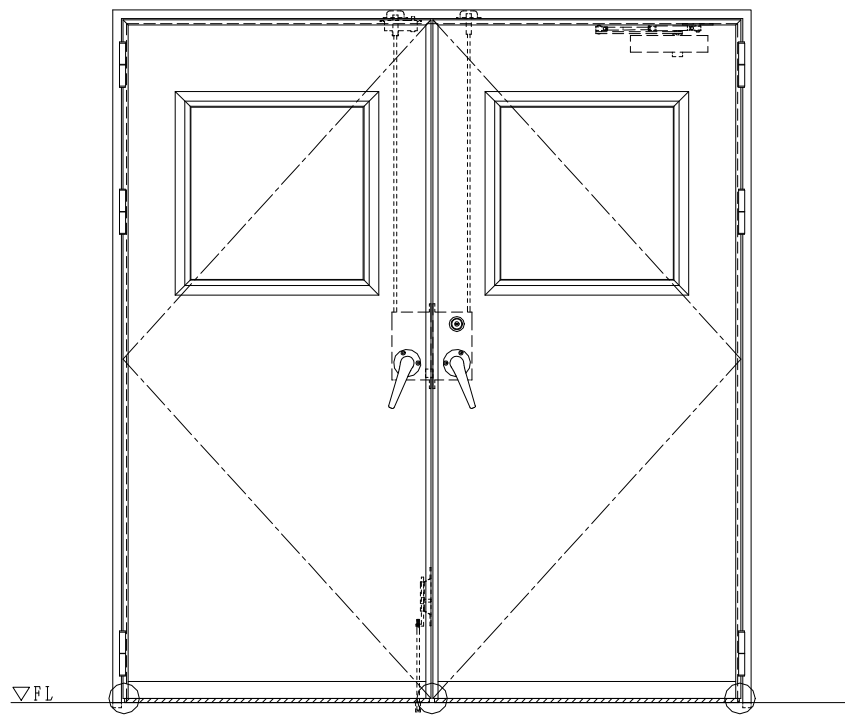

スチール外枠
アルミ縁枠

作図縮尺	
正面図	1 / 1
水平断面図	2.5 / 1
垂直断面図	2.5 / 1

○印の部分からは通気を遮断する事は出来ませんのでご注意下さい。

SUNWIZZ	品名：超軽量鋼製フラッシュドア	型名：DSR40 (V3.0)・両開-F4-3方 ホットタイト (ケレモン)	DSR40-30WR40B1-A1-2306
----------------	-----------------	--	------------------------