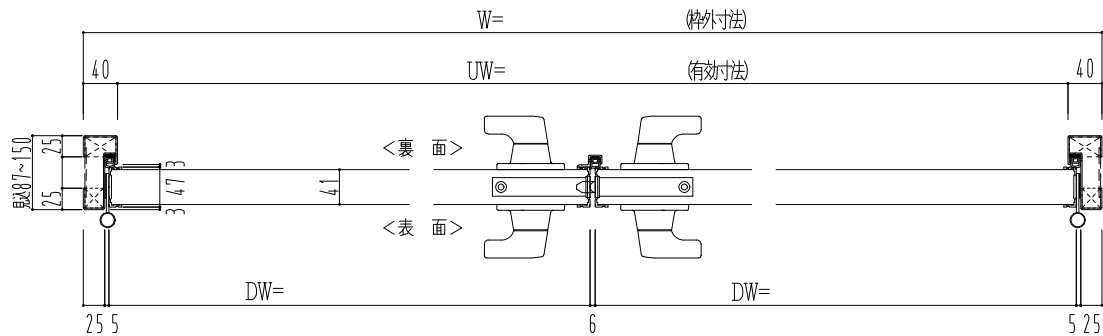

スチール外枠
アルミ縁枠

作図縮尺	
正面図	1 / 1
水平断面図	2.5 / 1
垂直断面図	2.5 / 1

○印の部分からは通気を遮断する事は出来ませんのでご注意下さい。

SUNWIZZ	品名：超軽量鋼製フラッシュドア	型名：DSR40 (V3.0)・両開-F4-3方 ホットタイト (ケレモン)	DSR40-30WR40B1-A1-2306
----------------	-----------------	--	------------------------