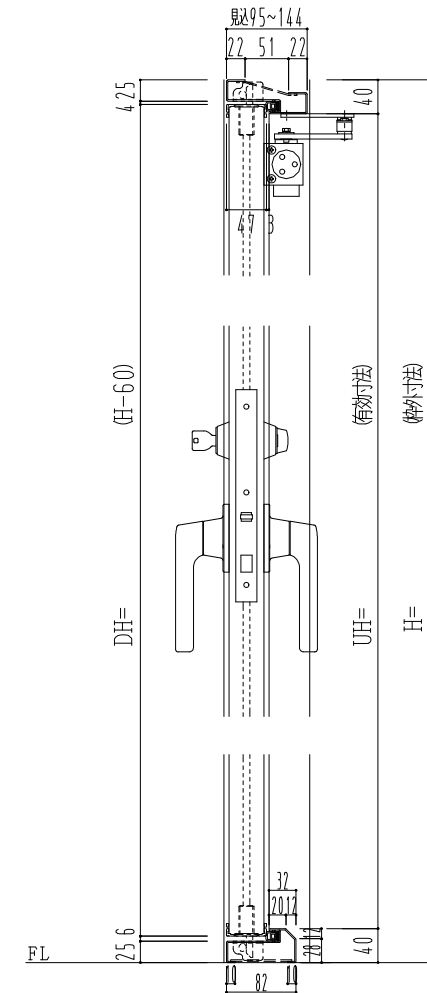

スチール外枠
アルミ縁枠

作図縮尺	
正面図	1/1
水平断面図	2.5/1
垂直断面図	2.5/1

SUNWIZZ

品名：超軽量鋼製フラッシュドア

型名：DSR40 (V3.0)・両開-F4-4方 イアイト (グレモン)

DSR40-30WR40C1-C1-2306