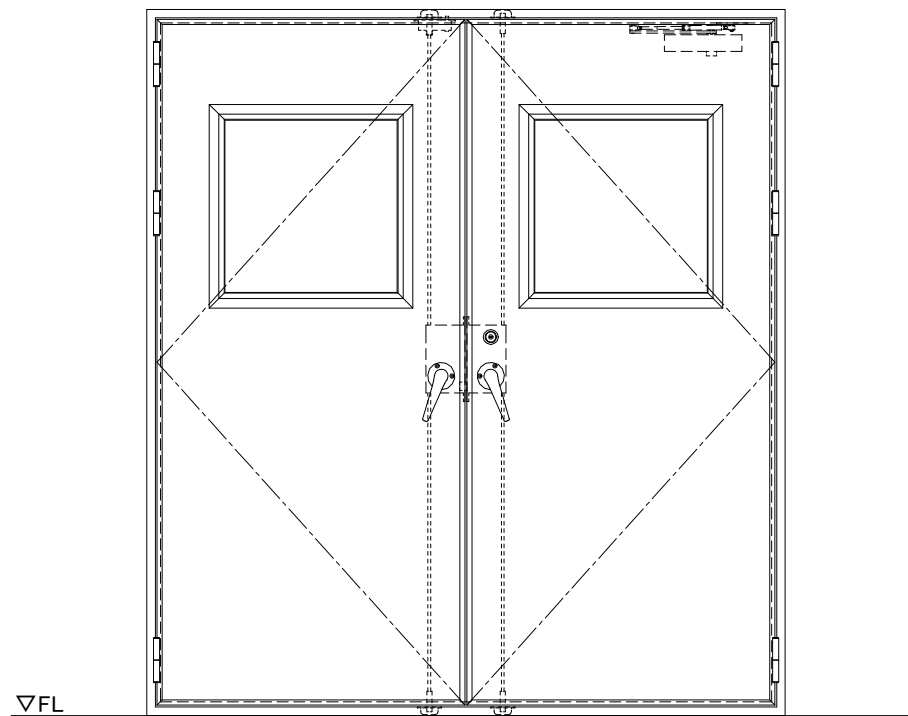

スチール外枠
アルミ縁枠

作図縮尺	
正面図	1/1
水平断面図	2.5/1
垂直断面図	2.5/1

SUNWIZZ

品名：超軽量鋼製フラッシュドア

型名：DSR40 (V3.0)・両開-F4-4方 イアイト (グレモン)

DSR40-30WR40C1-C1-2306