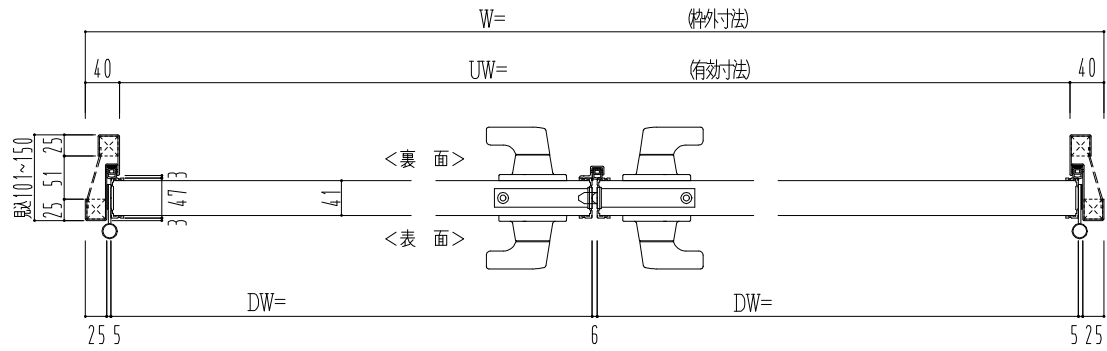

スチール外枠
アルミ縁枠

作図縮尺	
正面図	1/1
水平断面図	2.5/1
垂直断面図	2.5/1

SUNWIZZ

品名：超軽量鋼製フラッシュドア

型名：DSR40 (V3.0)・両開-F4-4方 イアイト (グレモン)

DSR40-30WR40C1-C1-2306