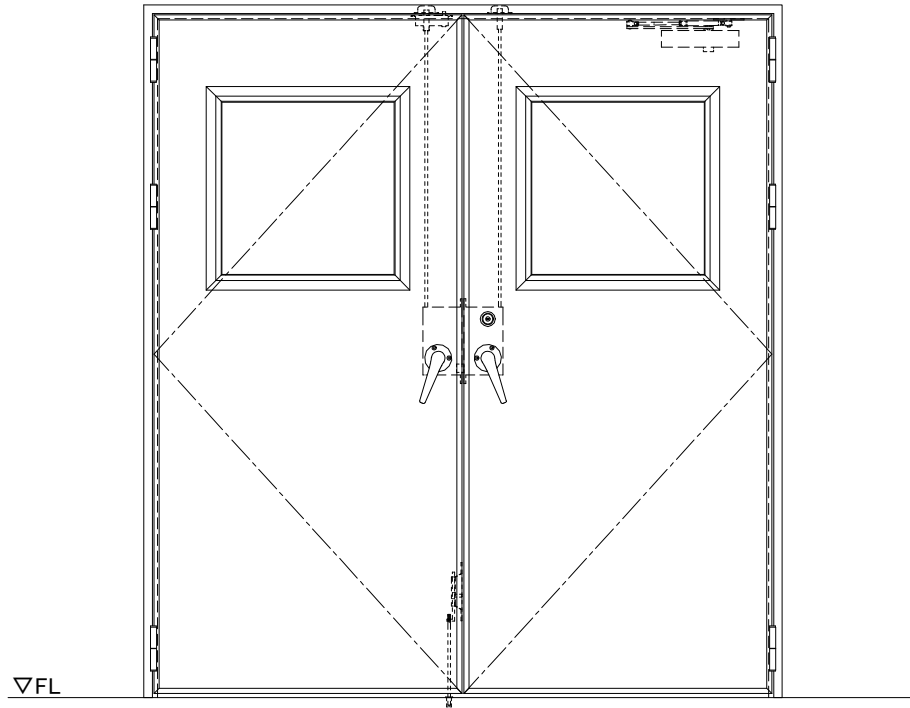

スチール外枠

アルミ縁枠

作図縮尺	
正面図	1 / 1
水平断面図	2.5 / 1
垂直断面図	2.5 / 1

SUNWIZZ

品名：超軽量鋼製フラッシュドア

型名：DSR40 (V3.0)・両開-F4-3方 ノット (グレモン)

DSR40-3WR40N0-C1-2306