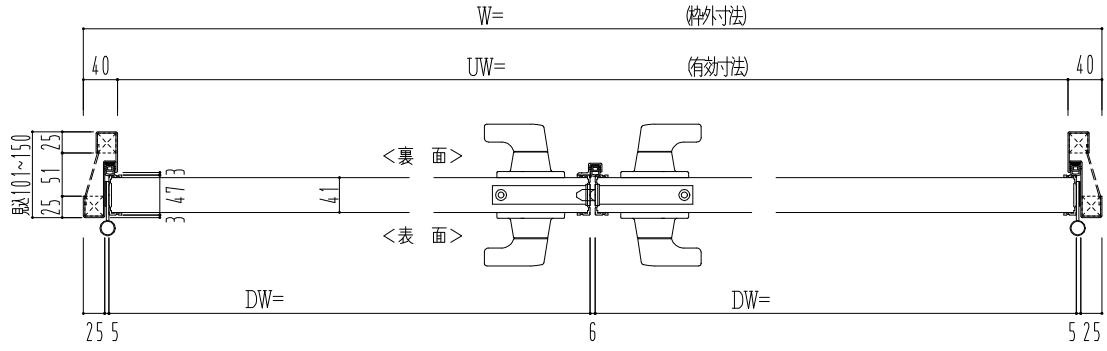

スチール外枠

アルミ縁枠

作図縮尺	
正面図	1 / 1
水平断面図	2.5 / 1
垂直断面図	2.5 / 1

SUNWIZZ

品名：超軽量鋼製フラッシュドア

型名：DSR40 (V3.0)・両開-F4-3方 ノット (グレモン)

DSR40-3WR40N0-C1-2306