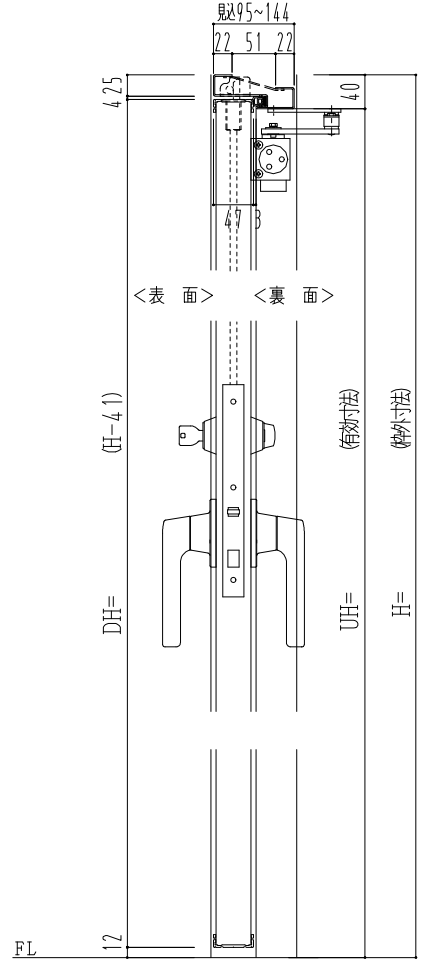

スチール外枠

アルミ縁枠

作図縮尺	
正面図	1 / 1
水平断面図	2.5 / 1
垂直断面図	2.5 / 1

SUNWIZZ

品名：超軽量鋼製フラッシュドア

型名：DSR40 (V3.0)・両開-F4-3方 ノット (グレモン)

DSR40-3WR40N0-C1-2306