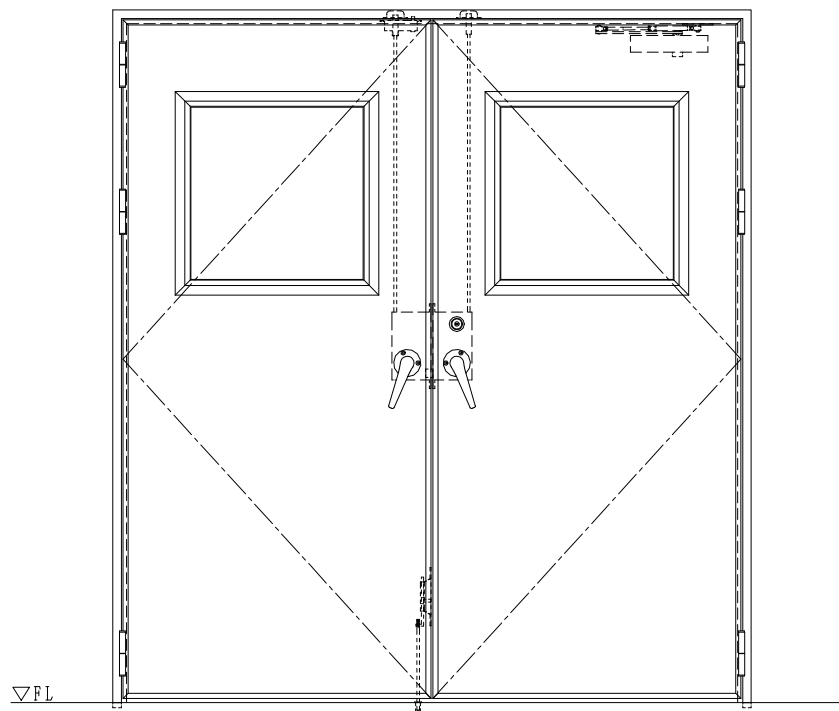

スチール外枠
アルミ縁枠

作図縮尺	
正面図	1/1
水平断面図	2.5/1
垂直断面図	2.5/1

SUNWIZZ

品名：超軽量鋼製フラッシュドア

型名：DSR40 (V3.0)・両開-F4-3方 ノンタイト (グレモン)

DSR40-30WR40N1-B1-2306