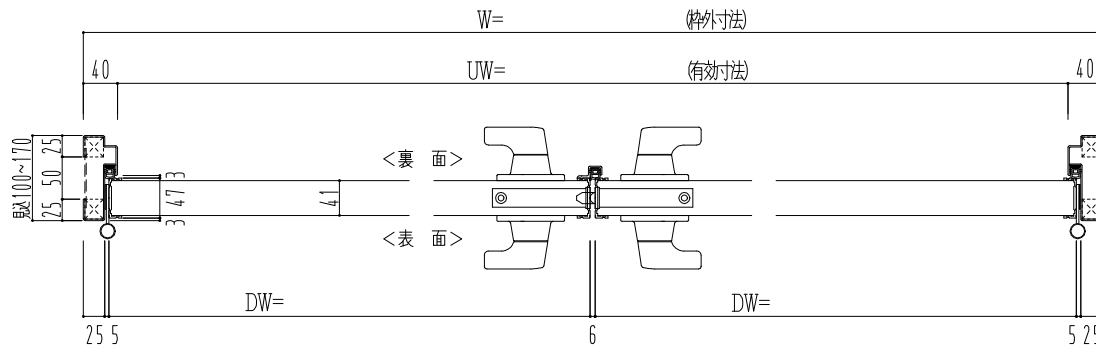

スチール外枠
アルミ縁枠

作図縮尺	
正面図	1/1
水平断面図	2.5/1
垂直断面図	2.5/1

SUNWIZZ

品名：超軽量鋼製フラッシュドア

型名：DSR40 (V3.0)・両開-F4-3方 ノンタイト (グレモン)

DSR40-30WR40N1-B1-2306