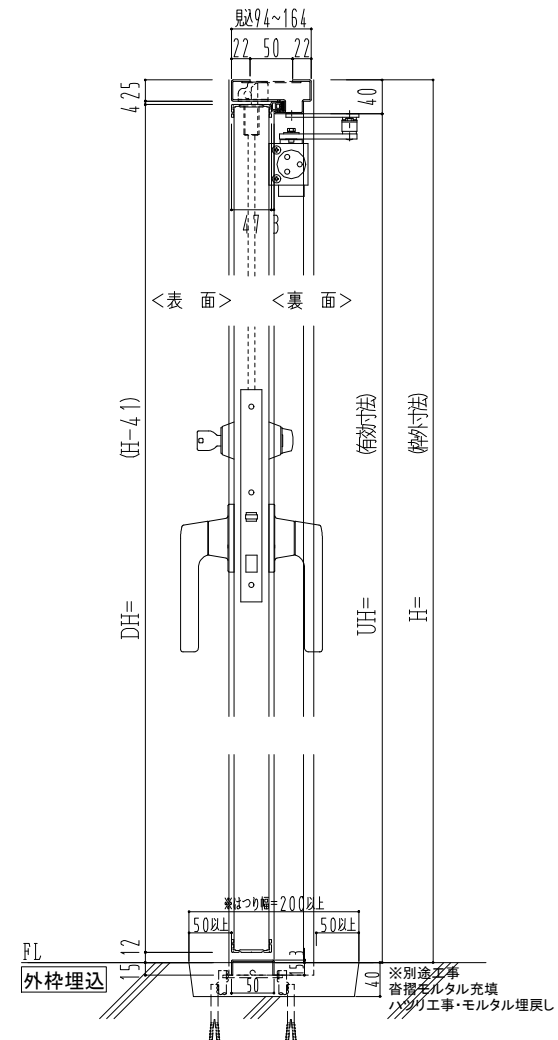

スチール外枠
アルミ縁枠

作図縮尺	
正面図	1/1
水平断面図	2.5/1
垂直断面図	2.5/1

SUNWIZZ

品名：超軽量鋼製フラッシュドア

型名：DSR40 (V3.0)・両開-F4-3方 ノンタイト (グレモン)

DSR40-30WR40N1-B1-2306