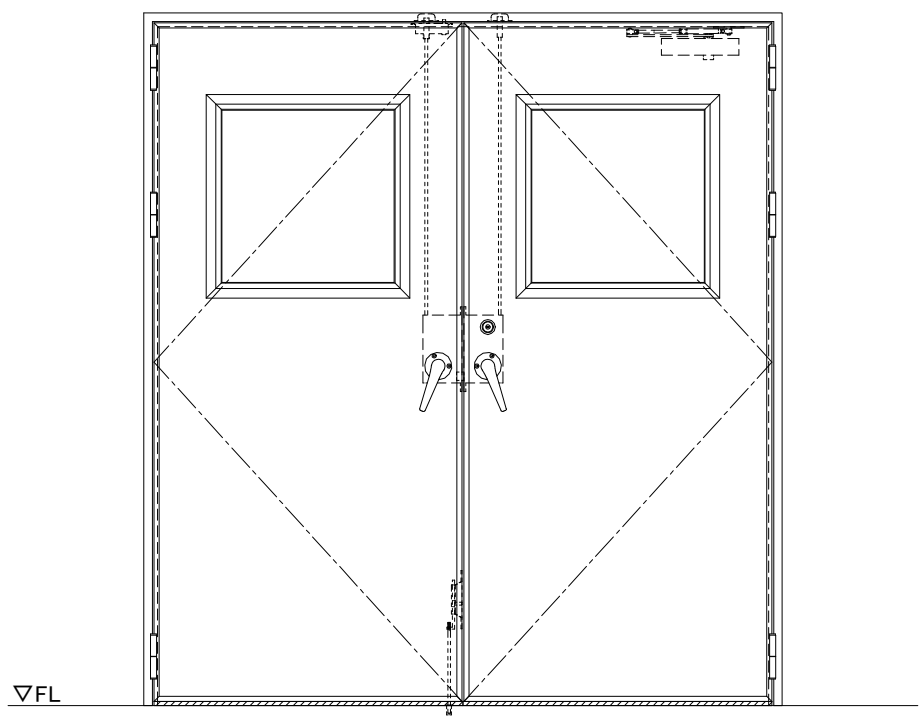

スチール外枠  
アルミ縁枠

スチール長さ調整機能付 (12~18mm)

作図縮尺	
正面図	1/1
水平断面図	2.5/1
垂直断面図	2.5/1

SUNWIZZ	品名：超軽量鋼製フラッシュドア	型名：DSR40 (V3.0)・両開-F4-3方 スラタイト (グレ)	DSR40-30WR40Z0-C1-2306
---------	-----------------	-------------------------------------	------------------------