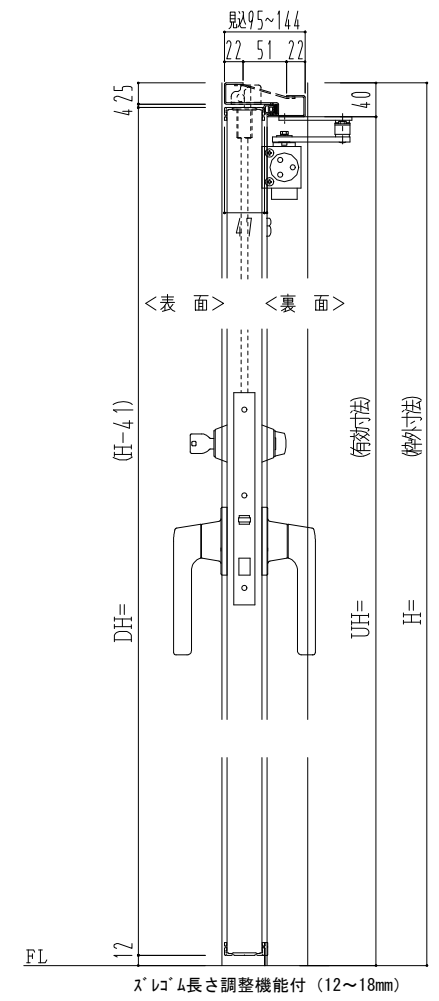

スチール外枠  
アルミ縁枠

スチール長さ調整機能付 (12~18mm)

作図縮尺	
正面図	1/1
水平断面図	2.5/1
垂直断面図	2.5/1

SUNWIZZ	品名：超軽量鋼製フラッシュドア	型名：DSR40 (V3.0)・両開-F4-3方 スラタイト (グレ)	DSR40-30WR40Z0-C1-2306
---------	-----------------	-------------------------------------	------------------------