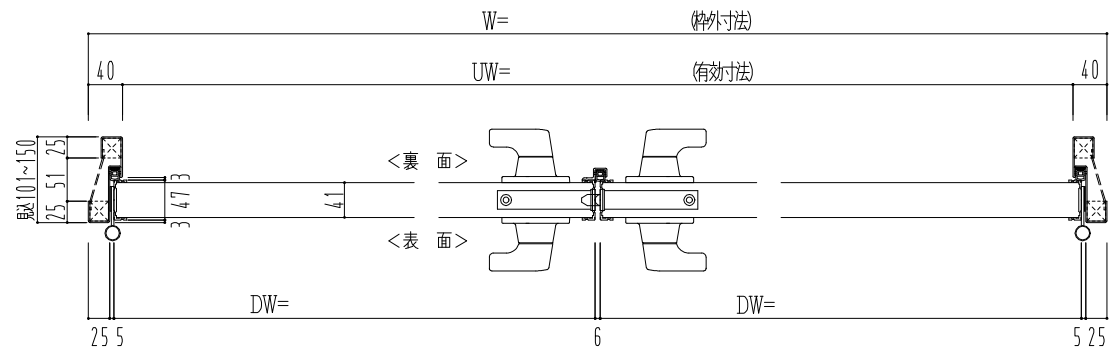

スチール外枠  
アルミ縁枠

スチール長さ調整機能付 (12~18mm)

作図縮尺	
正面図	1/1
水平断面図	2.5/1
垂直断面図	2.5/1

SUNWIZZ	品名：超軽量鋼製フラッシュドア	型名：DSR40 (V3.0)・両開-F4-3方 スラタイト (グレ)	DSR40-30WR40Z0-C1-2306
---------	-----------------	-------------------------------------	------------------------