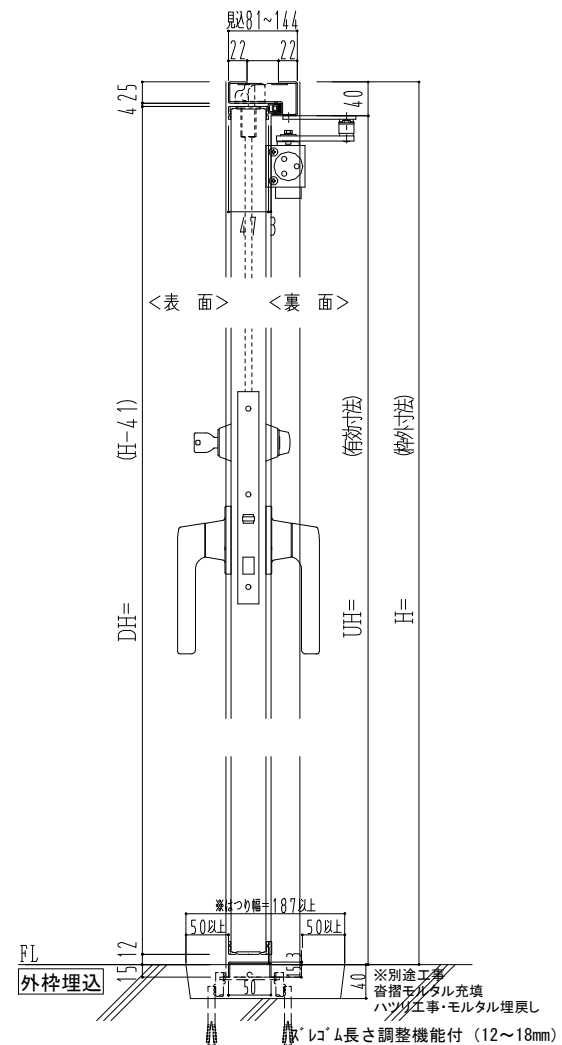

スチール外枠  
アルミ縁枠

作図縮尺	
正面図	1/1
水平断面図	2.5/1
垂直断面図	2.5/1

SUNWIZZ

品名：超軽量鋼製フラッシュドア

型名：DSR40 (V3.0)・両開-F4-3方 スレート (グレ)

DSR40-30WR40Z1-A1-2306