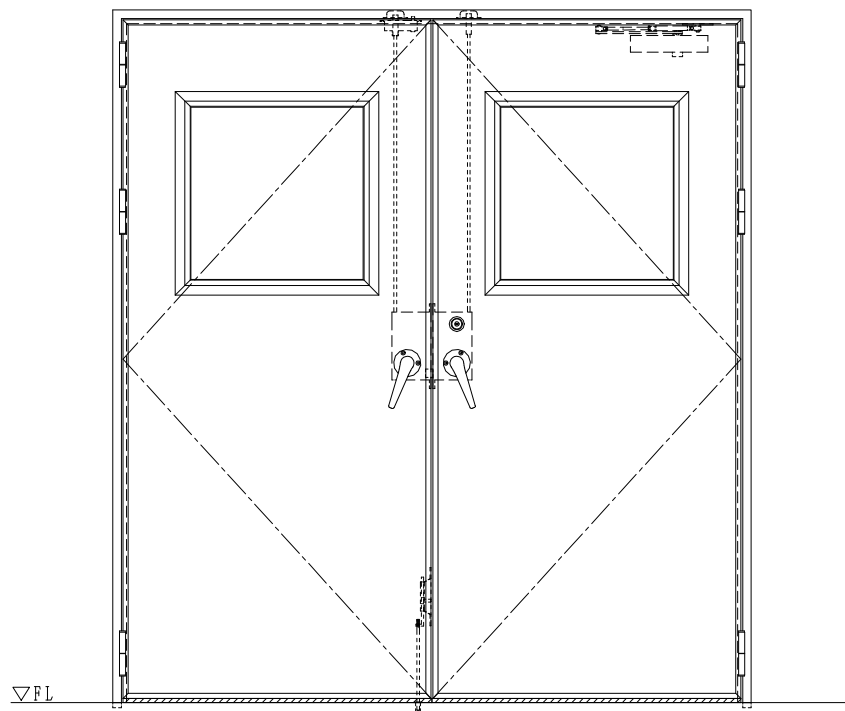

スチール外枠  
アルミ縁枠

作図縮尺	
正面図	1/1
水平断面図	2.5/1
垂直断面図	2.5/1

SUNWIZZ

品名：超軽量鋼製フラッシュドア

型名：DSR40 (V3.0)・両開-F4-3方 スレート (グレ)

DSR40-30WR40Z1-A1-2306