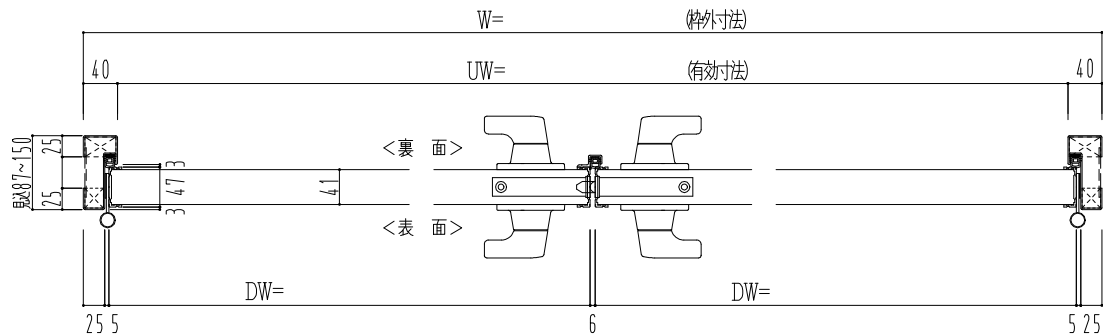

スチール外枠  
アルミ縁枠

作図縮尺	
正面図	1/1
水平断面図	2.5/1
垂直断面図	2.5/1

SUNWIZZ

品名：超軽量鋼製フラッシュドア

型名：DSR40 (V3.0)・両開-F4-3方 スレート (グレ)

DSR40-30WR40Z1-A1-2306