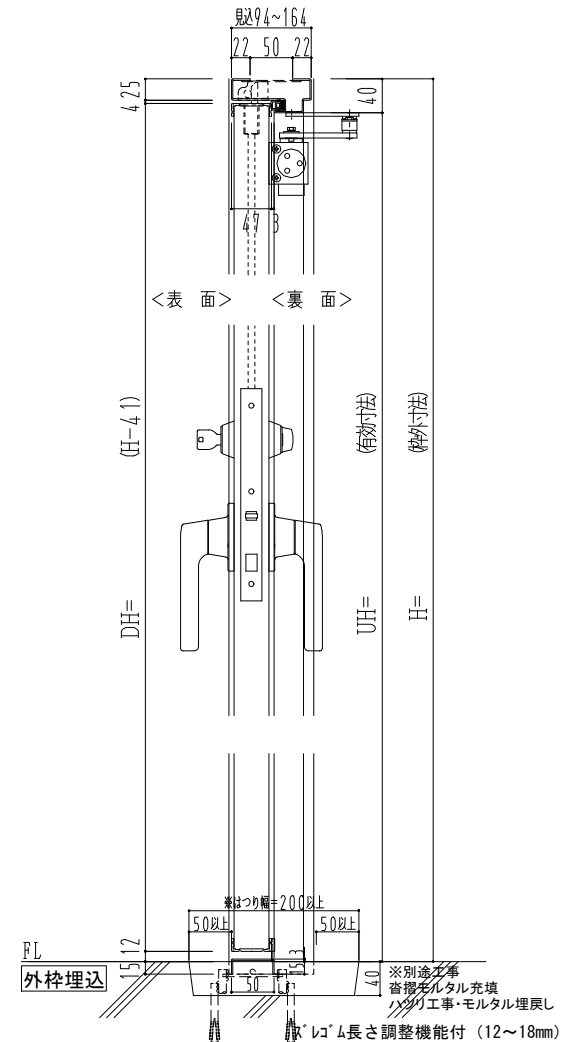

スチール外枠
アルミ縁枠

作図縮尺	
正面図	1 / 1
水平断面図	2.5 / 1
垂直断面図	2.5 / 1

SUNWIZZ

品名：超軽量鋼製フラッシュドア

型名：DSR40 (V3.0)・両開-F4-3方 スレート (グレー)

DSR40-30WR40Z1-B1-2306