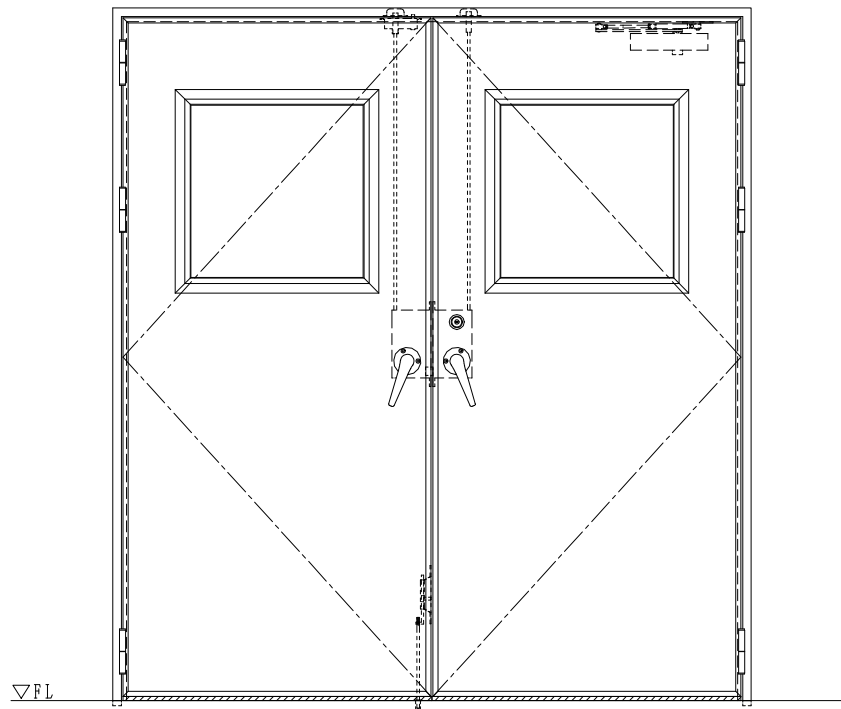

スチール外枠
アルミ縁枠

作図縮尺	
正面図	1 / 1
水平断面図	2.5 / 1
垂直断面図	2.5 / 1

SUNWIZZ

品名：超軽量鋼製フラッシュドア

型名：DSR40 (V3.0)・両開-F4-3方 スレート (グレー)

DSR40-30WR40Z1-B1-2306