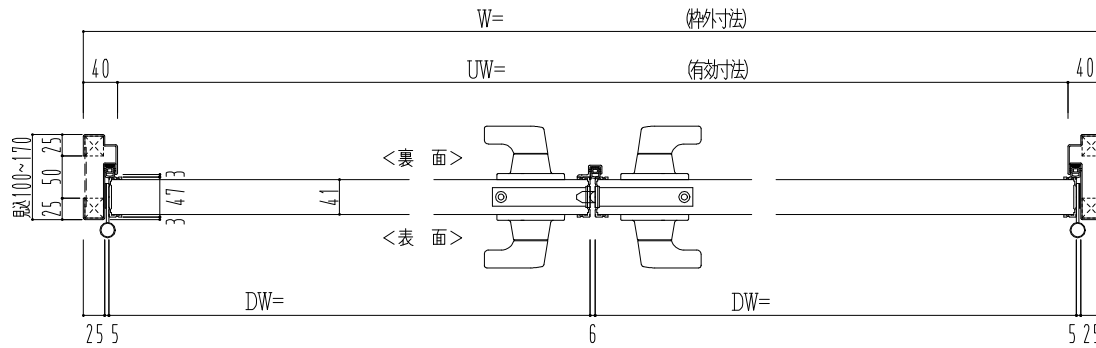

スチール外枠
アルミ縁枠

作図縮尺	
正面図	1 / 1
水平断面図	2.5 / 1
垂直断面図	2.5 / 1

SUNWIZZ

品名：超軽量鋼製フラッシュドア

型名：DSR40 (V3.0)・両開-F4-3方 スレート (グレー)

DSR40-30WR40Z1-B1-2306