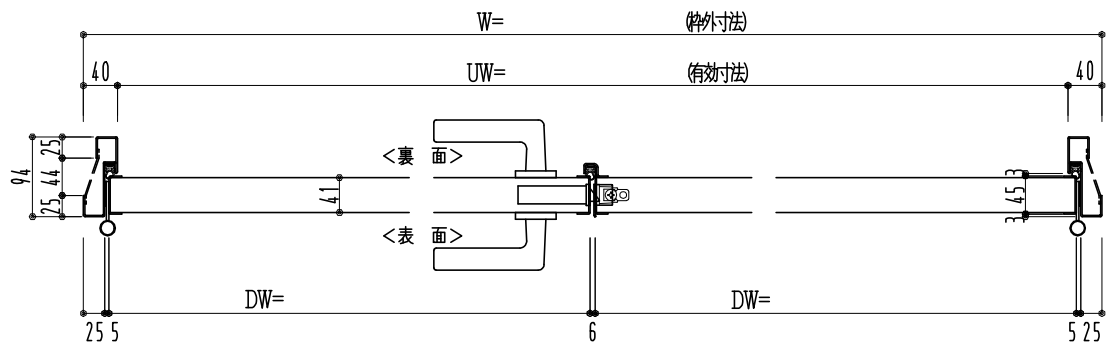

スチール枠

作図縮尺	
正面図	1/1
水平断面図	2.5/1
垂直断面図	2.5/1

SUNWIZZ	品名: フラッシュドア	型名: DSST-N40 (V3.0)・両開-F0-4方 セミ・イタイト	DSSTN40-30WL00M0-C1-2006
----------------	-------------	--------------------------------------	--------------------------