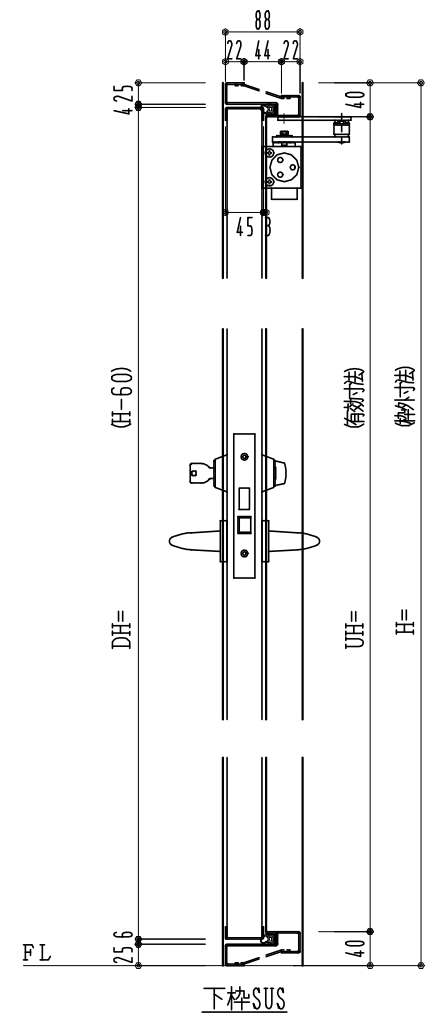

スチール枠

作図縮尺	
正面図	1/1
水平断面図	2.5/1
垂直断面図	2.5/1

SUNWIZZ	品名: フラッシュドア	型名: DSST-N40 (V3.0)・両開-F0-4方 セミ・イタイト	DSSTN40-30WL00M0-C1-2006
----------------	-------------	--------------------------------------	--------------------------