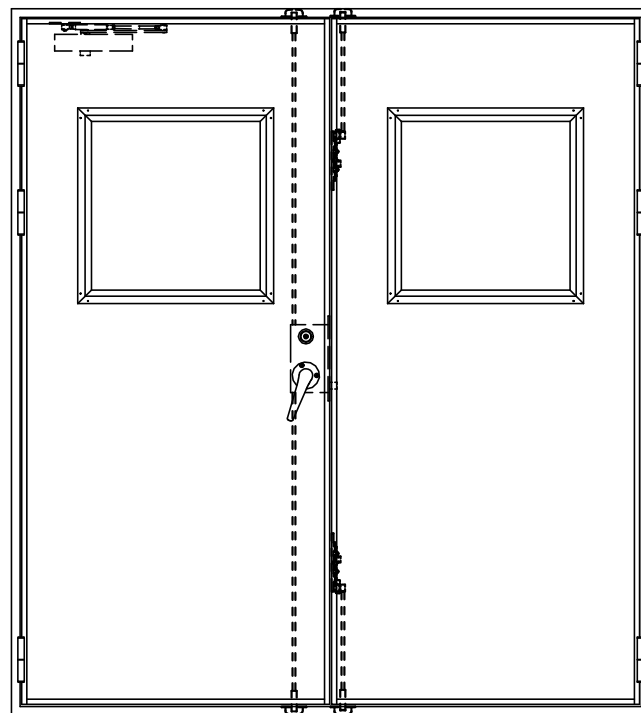

スチール枠

作図縮尺	
正面図	1/1
水平断面図	2.5/1
垂直断面図	2.5/1

SUNWIZZ	品名: フラッシュドア	型名: DSST-N40 (V3.0)・両開-F3M-4方 エアタイト (グレモン)	DSSTN40-30WL3MU0-C1-2006
----------------	-------------	--	--------------------------