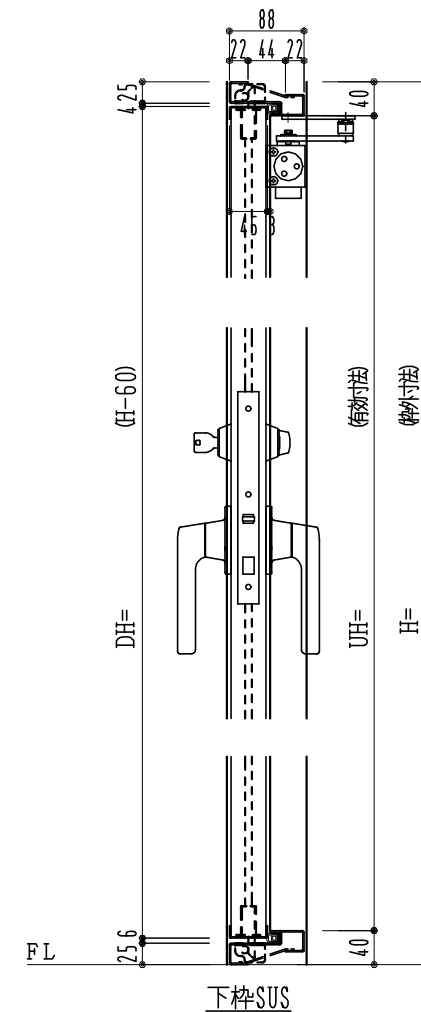

スチール枠

作図縮尺	
正面図	1/1
水平断面図	2.5/1
垂直断面図	2.5/1

SUNWIZZ	品名: フラッシュドア	型名: DSST-N40 (V3.0)・両開-F3M-4方 エアタイト (グレモン)	DSSTN40-30WL3MU0-C1-2006
----------------	-------------	--	--------------------------