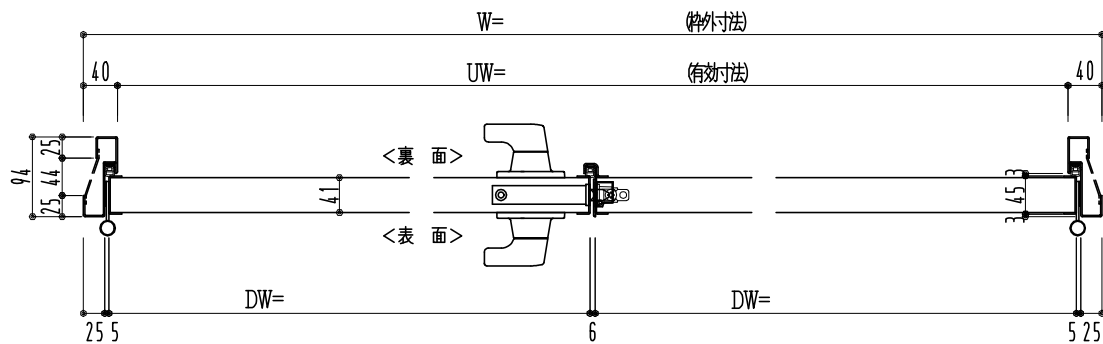

スチール枠

作図縮尺	
正面図	1/1
水平断面図	2.5/1
垂直断面図	2.5/1

SUNWIZZ	品名: フラッシュドア	型名: DSST-N40 (V3.0)・両開-F3M-4方 エアタイト (グレモン)	DSSTN40-30WL3MU0-C1-2006
----------------	-------------	--	--------------------------