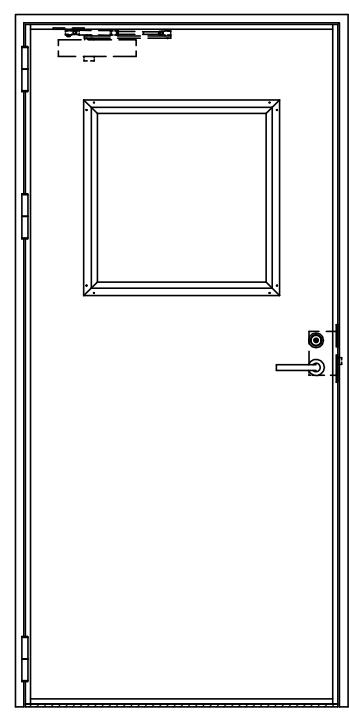

**スチール枠**

窓ガラスは網入りのみ  
表面材: 鋼板0.8mm

作 図 縮 尺	
正面図	1 / 1
水平断面図	2.5 / 1
垂直断面図	2.5 / 1

<b>SUNWIZZ</b>	品名: フラッシュドア	型名: DSST-R40 (V3.0)・片開-F0-3方 スレコ M (防火設備例示仕様)	DSSTR40-30KL00Z0-A1-2006
----------------	-------------	---	--------------------------