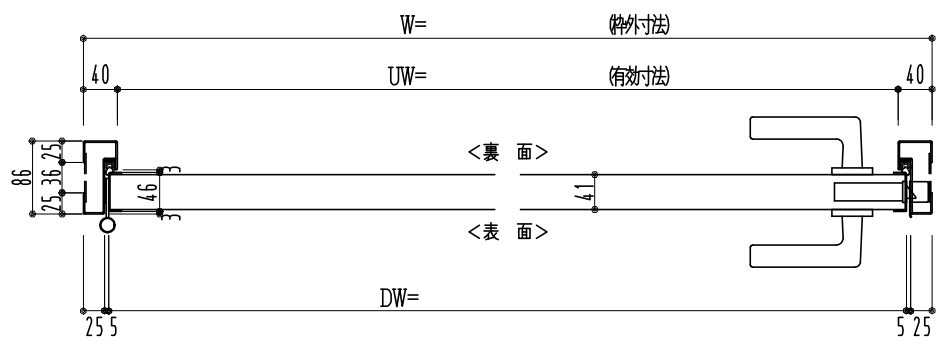

**スチール枠**

窓ガラスは網入りのみ  
表面材: 鋼板0.8mm

作 図 縮 尺	
正面図	1 / 1
水平断面図	2.5 / 1
垂直断面図	2.5 / 1

<b>SUNWIZZ</b>	品名: フラッシュドア	型名: DSST-R40 (V3.0)・片開-F0-3方 スレコ M (防火設備例示仕様)	DSSTR40-30KL00Z0-A1-2006
----------------	-------------	---	--------------------------