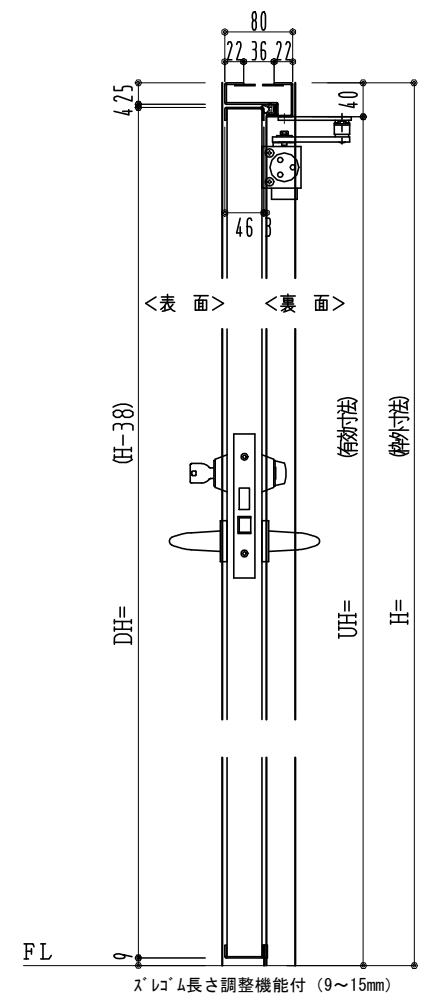

**スチール枠**

窓ガラスは網入りのみ  
表面材: 鋼板0.8mm

作 図 縮 尺	
正面図	1 / 1
水平断面図	2.5 / 1
垂直断面図	2.5 / 1

<b>SUNWIZZ</b>	品名: フラッシュドア	型名: DSST-R40 (V3.0)・片開-F0-3方 スレコ M (防火設備例示仕様)	DSSTR40-30KL00Z0-A1-2006
----------------	-------------	---	--------------------------