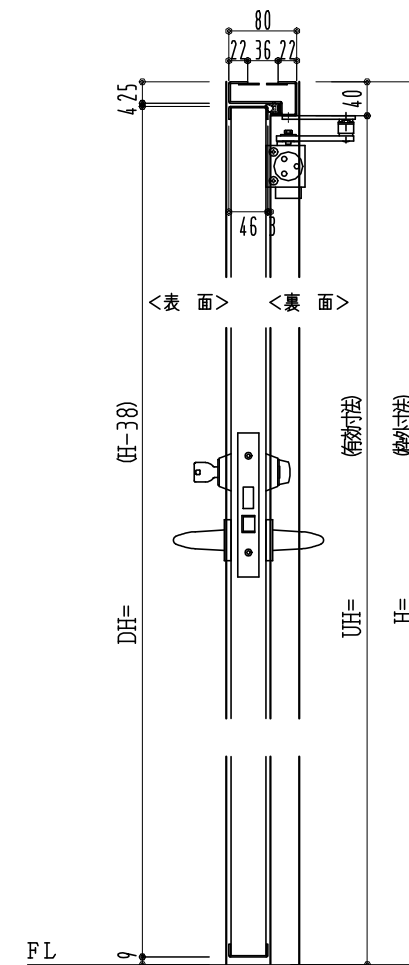

スチール枠

窓ガラスは網入りのみ
表面材: 鋼板0.8mm

作図縮尺	
正面図	1/1
水平断面図	2.5/1
垂直断面図	2.5/1

SUNWIZZ

品名: フラッシュドア

型名: DSST-R40 (V3.0)・片開-F0-3方 ノット(防火設備例示仕様)

DSSTR40-30KR00N0-A1-2006