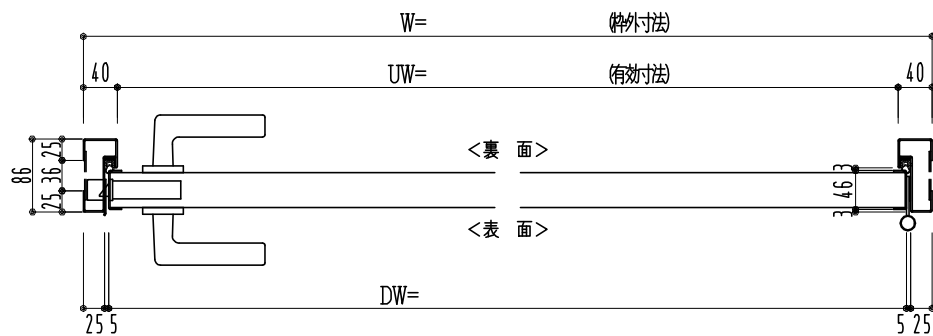

スチール枠

窓ガラスは網入りのみ
表面材: 鋼板0.8mm

作図縮尺	
正面図	1/1
水平断面図	2.5/1
垂直断面図	2.5/1

SUNWIZZ

品名: フラッシュドア

型名: DSST-R40 (V3.0)・片開-F0-3方 ノット(防火設備例示仕様)

DSSTR40-30KR00N0-A1-2006