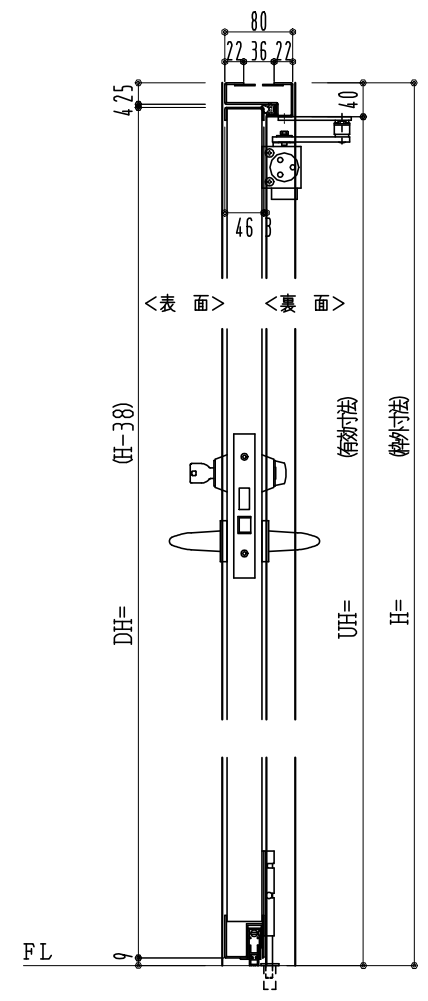

スチール枠

窓ガラスは網入りのみ
表面材: 鋼板0.8mm

作図縮尺	
正面図	1/1
水平断面図	2.5/1
垂直断面図	2.5/1

○印の部分からは通気を遮断する事は出来ませんのでご注意下さい。

SUNWIZZ	品名: フラッシュドア	型名: DSST-R40 (V3.0)・両開-F0-3方ホトタイト(防火設備例示仕様)	DSSTR40-30WL00B0-A1-2006
----------------	-------------	---	--------------------------