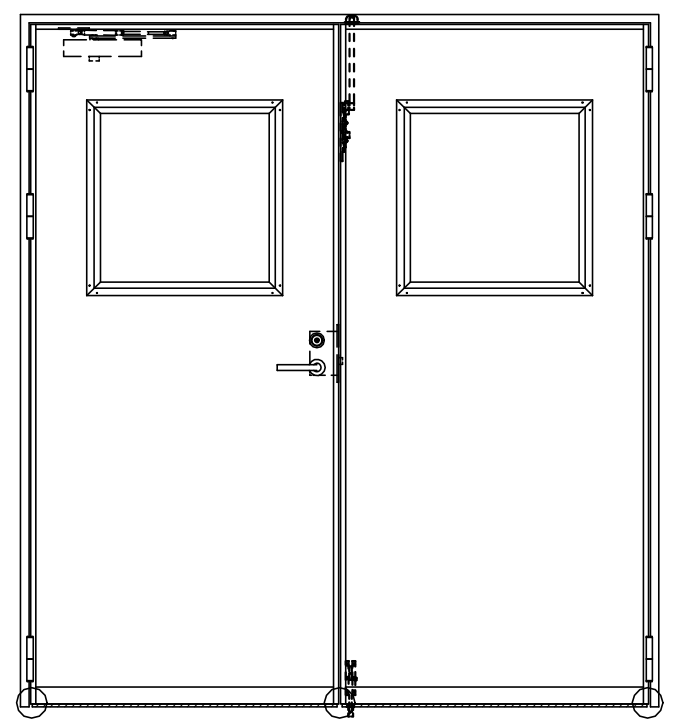

スチール枠

窓ガラスは網入りのみ
表面材: 鋼板0.8mm

作図縮尺	
正面図	1/1
水平断面図	2.5/1
垂直断面図	2.5/1

○印の部分からは通気を遮断する事は出来ませんのでご注意下さい。

SUNWIZZ	品名: フラッシュドア	型名: DSST-R40 (V3.0)・両開-F0-3方ホトタイト(防火設備例示仕様)	DSSTR40-30WL00B0-A1-2006
----------------	-------------	---	--------------------------