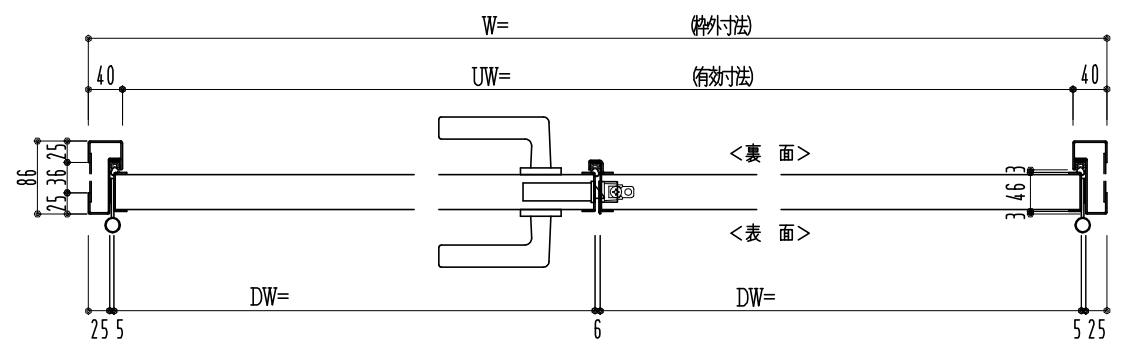

スチール枠

窓ガラスは網入りのみ
表面材: 鋼板0.8mm

作図縮尺	
正面図	1/1
水平断面図	2.5/1
垂直断面図	2.5/1

○印の部分からは通気を遮断する事は出来ませんのでご注意下さい。

SUNWIZZ	品名: フラッシュドア	型名: DSST-R40 (V3.0)・両開-F0-3方ホトタイト(防火設備例示仕様)	DSSTR40-30WL00B0-A1-2006
----------------	-------------	---	--------------------------