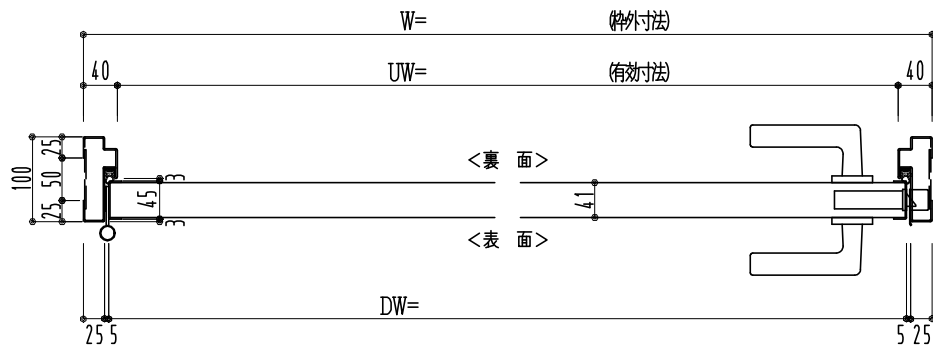

SUS枠

作 図 縮 尺	
正 面 図	1 / 1
水 平 断 面 図	2.5 / 1
垂 直 断 面 図	2.5 / 1

SUNWIZZ

品名： フラッシュドア

型名： DSSU-N40 (V3.0)・片開-F0-3方 ノット

DSSUN40-30KL00N0-B1-2006