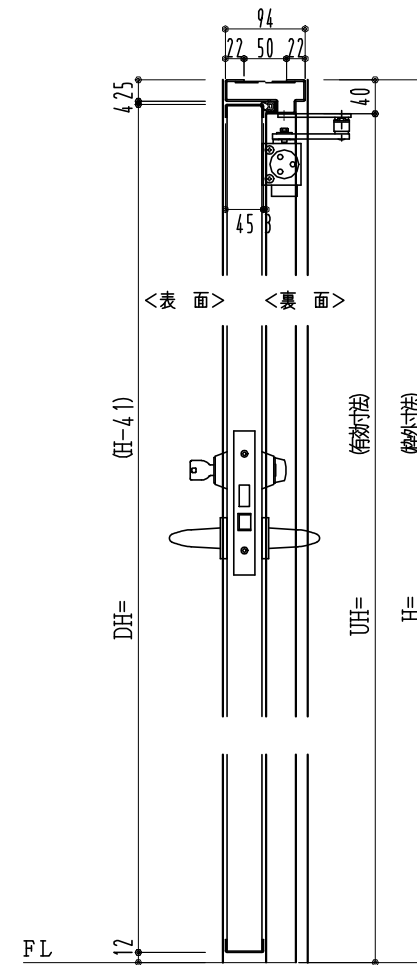

SUS枠

作 図 縮 尺	
正 面 図	1 / 1
水 平 断 面 図	2.5 / 1
垂 直 断 面 図	2.5 / 1

SUNWIZZ

品名： フラッシュドア

型名： DSSU-N40 (V3.0)・片開-F0-3方 ノット

DSSUN40-30KL00N0-B1-2006