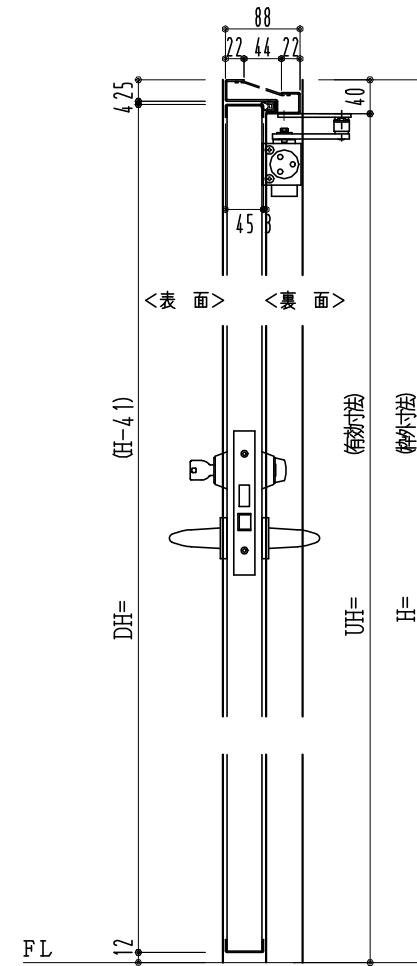

SUS枠

作 図 縮 尺	
正 面 図	1 / 1
水 平 断 面 図	2.5 / 1
垂 直 断 面 図	2.5 / 1

SUNWIZZ

品名： フラッシュドア

型名： DSSU-N40 (V3.0)・片開-F0-3方 ノット

DSSUN40-30KL00N0-C1-2006