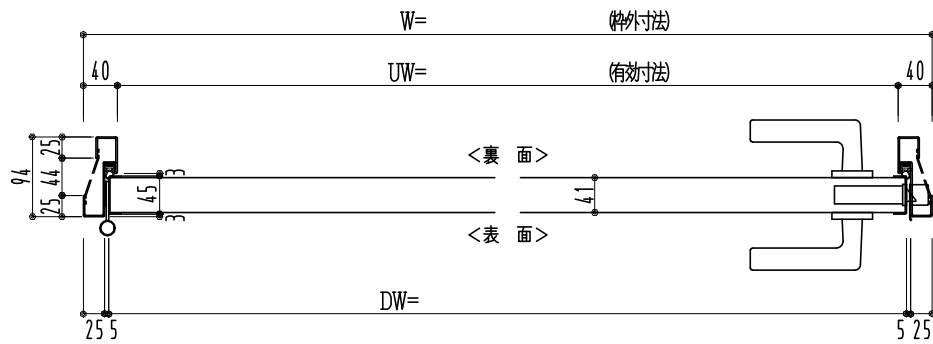

SUS枠

作 図 縮 尺	
正 面 図	1 / 1
水 平 断 面 図	2.5 / 1
垂 直 断 面 図	2.5 / 1

SUNWIZZ

品名： フラッシュドア

型名： DSSU-N40 (V3.0)・片開-F0-3方 ノット

DSSUN40-30KL00N0-C1-2006