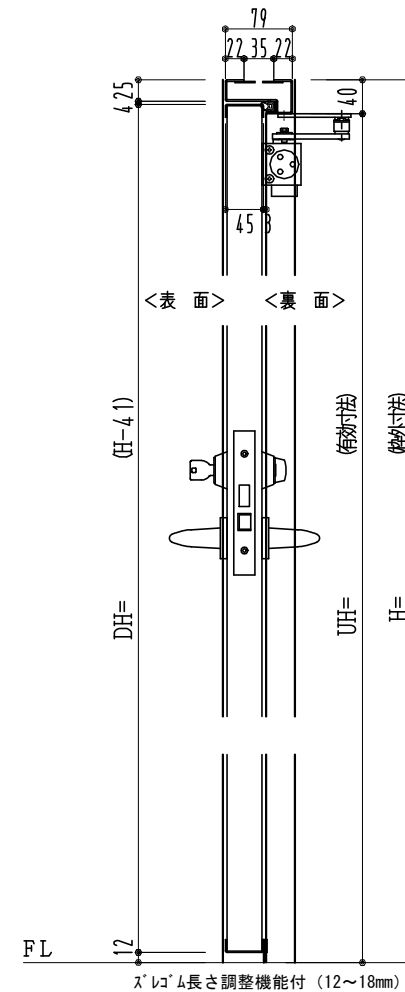

SUS枠

作図縮尺	
正面図	1/1
水平断面図	2.5/1
垂直断面図	2.5/1

SUNWIZZ

品名: フラッシュドア

型名: DSSU-N40 (V3.0)・片開-F0-3方 スレタイト

DSSUN40-30KL00Z0-A1-2006