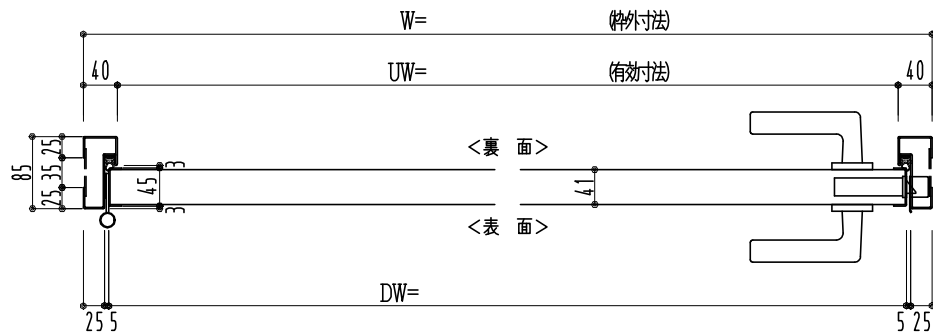

SUS枠

作図縮尺	
正面図	1/1
水平断面図	2.5/1
垂直断面図	2.5/1

SUNWIZZ

品名: フラッシュドア

型名: DSSU-N40 (V3.0)・片開-F0-3方 スレタイト

DSSUN40-30KL00Z0-A1-2006