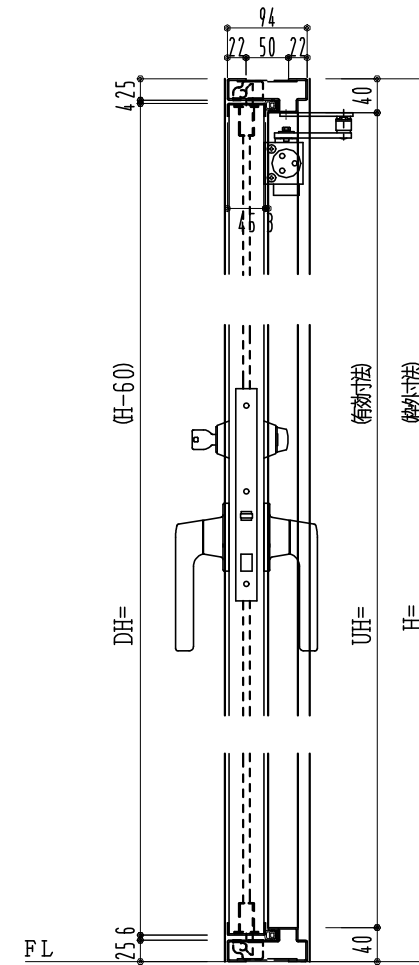

SUS枠

作図縮尺	
正面図	1/1
水平断面図	2.5/1
垂直断面図	2.5/1

SUNWIZZ

品名: フラッシュドア

型名: DSSU-N40 (V3.0)・片開-F3M-4方 エアタイト (グレモン)

DSSUN40-30KL3MA0-B1-2006