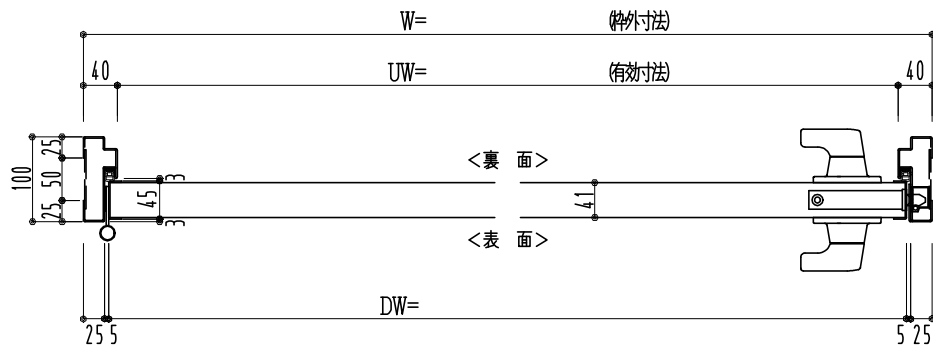

SUS枠

作図縮尺	
正面図	1/1
水平断面図	2.5/1
垂直断面図	2.5/1

SUNWIZZ

品名: フラッシュドア

型名: DSSU-N40 (V3.0)・片開-F3M-4方 エアタイト (グレモン)

DSSUN40-30KL3MA0-B1-2006