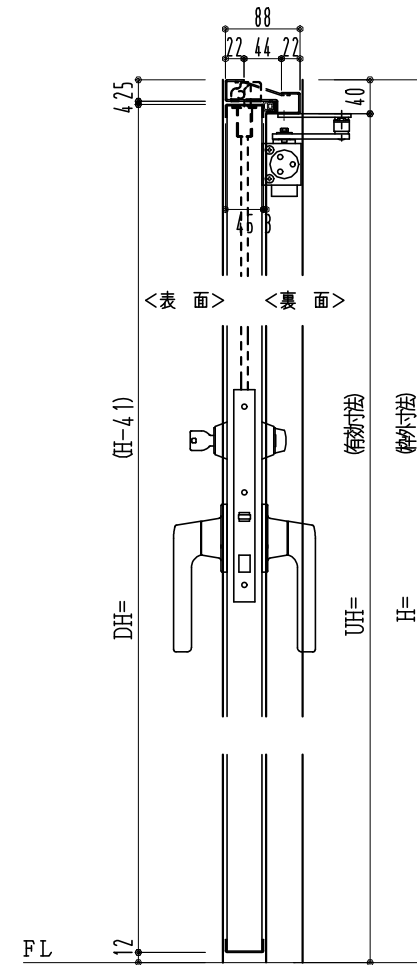

SUS枠

作 図 縮 尺	
正 面 図	1 / 1
水 平 断 面 図	2.5 / 1
垂 直 断 面 図	2.5 / 1

SUNWIZZ

品名： フラッシュドア

型名： DSSU-N40 (V3.0)・片開-F3M-3方 ノンタイト (グレモン)

DSSUN40-30KL3MNO-C1-2006