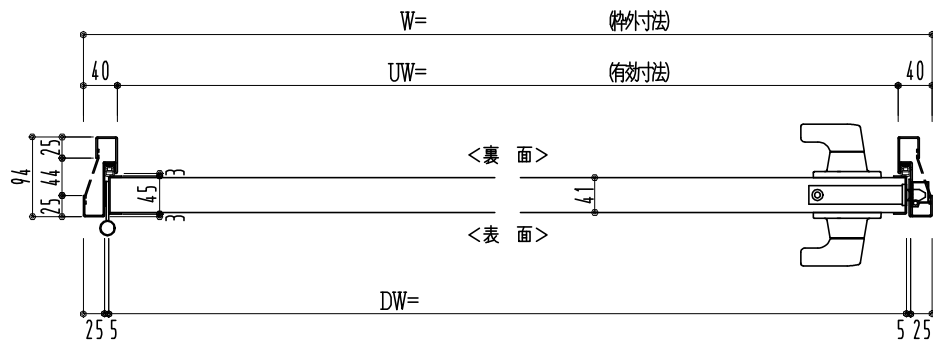

SUS枠

作 図 縮 尺	
正 面 図	1 / 1
水 平 断 面 図	2.5 / 1
垂 直 断 面 図	2.5 / 1

SUNWIZZ

品名： フラッシュドア

型名： DSSU-N40 (V3.0)・片開-F3M-3方 ノンタイト (グレモン)

DSSUN40-30KL3MNO-C1-2006