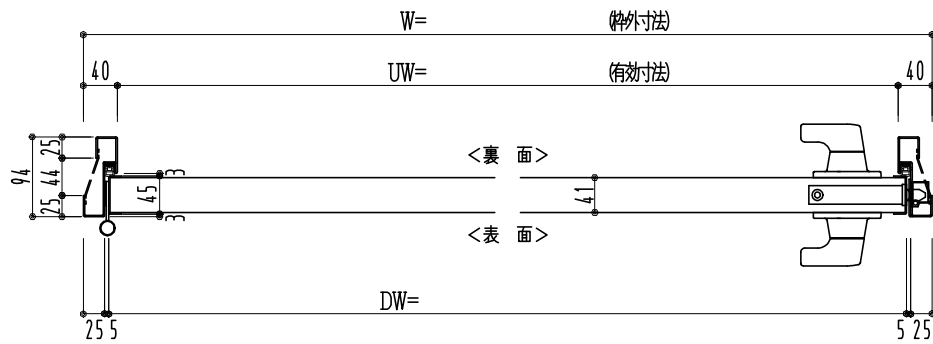

SUS枠

作 図 縮 尺	
正 面 図	1 / 1
水 平 断 面 図	2.5 / 1
垂 直 断 面 図	2.5 / 1

スレコ M長さ調整機能付 (12~18mm)

SUNWIZZ

品名: フラッシュドア

型名: DSSU-N40 (V3.0)・片開-F3M-3方 スレコ (ケレコ)

DSSUN40-30KL3MZ0-C1-2006