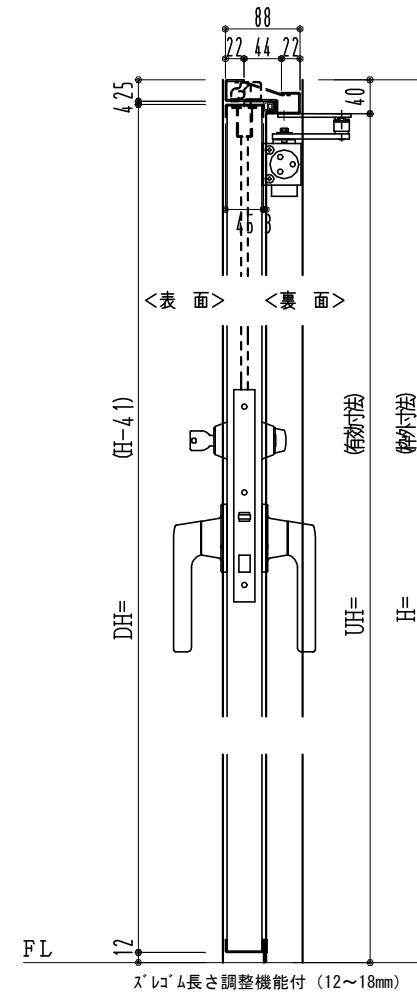

SUS枠

作 図 縮 尺	
正 面 図	1 / 1
水 平 断 面 図	2.5 / 1
垂 直 断 面 図	2.5 / 1

スレコ M長さ調整機能付 (12~18mm)

SUNWIZZ

品名: フラッシュドア

型名: DSSU-N40 (V3.0)・片開-F3M-3方 スレコ (ケレコ)

DSSUN40-30KL3MZ0-C1-2006