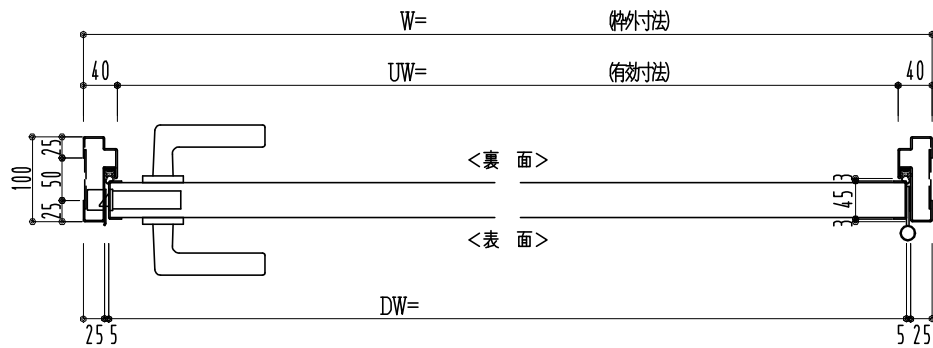

SUS枠

作図縮尺	
正面図	1/1
水平断面図	2.5/1
垂直断面図	2.5/1

○印の部分からは通気を遮断する事は出来ませんのでご注意ください。

SUNWIZZ

品名: フラッシュドア

型名: DSSU-N40 (V3.0)・片開-F0-3方 ボトムタイプ

DSSUN40-30KR00B0-B1-2006