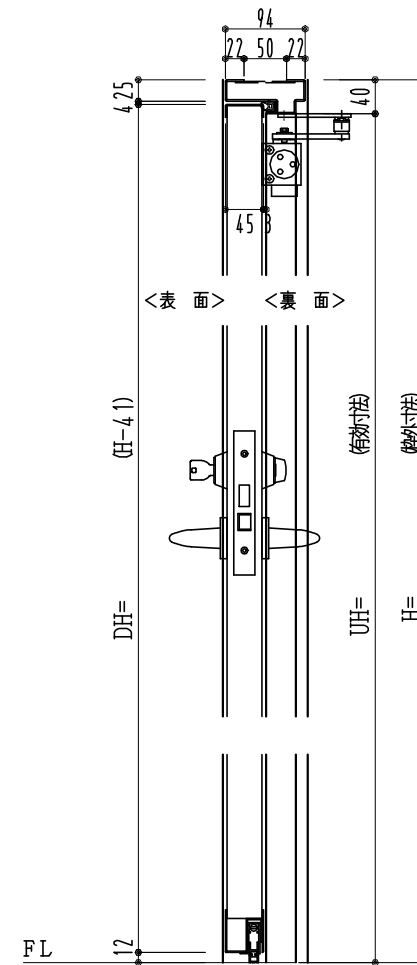

SUS枠

作図縮尺	
正面図	1/1
水平断面図	2.5/1
垂直断面図	2.5/1

○印の部分からは通気を遮断する事は出来ませんのでご注意ください。

SUNWIZZ

品名: フラッシュドア

型名: DSSU-N40 (V3.0)・片開-F0-3方 ボトムタイプ

DSSUN40-30KR00B0-B1-2006