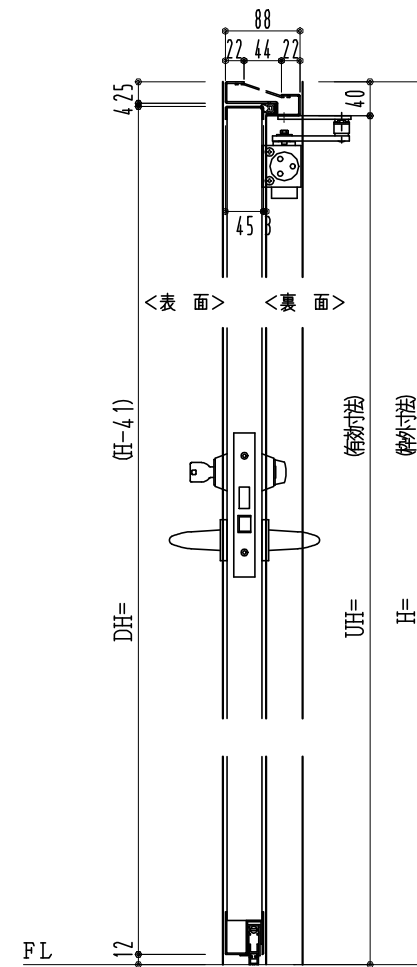

SUS枠

作 図 縮 尺	
正 面 図	1 / 1
水 平 断 面 図	2.5 / 1
垂 直 断 面 図	2.5 / 1

○印の部分からは通気を遮断する事は出来ませんのでご注意ください。

<b>SUNWIZZ</b>	品名: フラッシュドア	型名: DSSU-N40 (V3.0)・片開-F0-3方 ホットタイプ	DSSUN40-30KR00B0-C1-2006
----------------	-------------	-------------------------------------	--------------------------