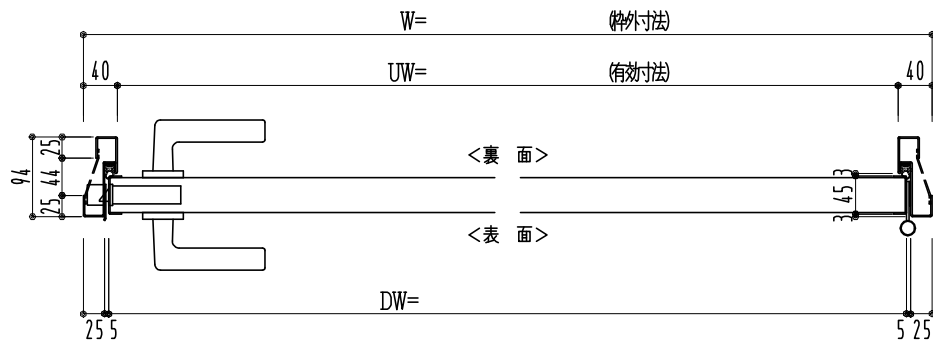

SUS枠

作 図 縮 尺	
正 面 図	1 / 1
水 平 断 面 図	2.5 / 1
垂 直 断 面 図	2.5 / 1

○印の部分からは通気を遮断する事は出来ませんのでご注意ください。

<b>SUNWIZZ</b>	品名: フラッシュドア	型名: DSSU-N40 (V3.0)・片開-F0-3方 ホットタイプ	DSSUN40-30KR00B0-C1-2006
----------------	-------------	-------------------------------------	--------------------------