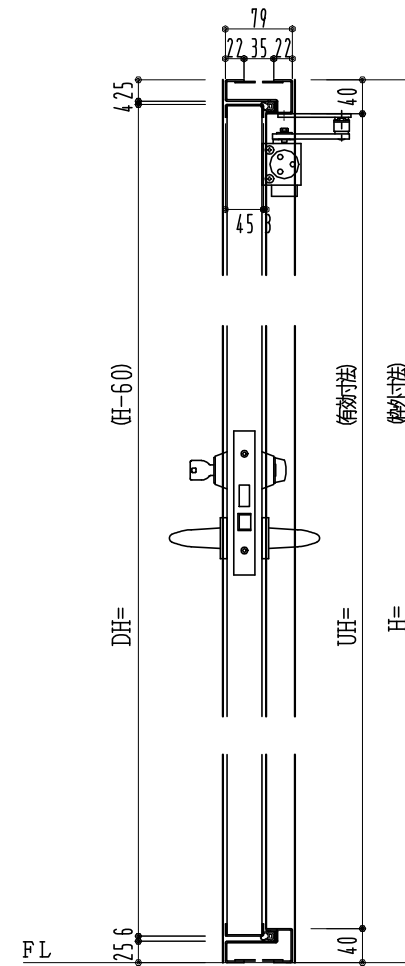

SUS枠

作図縮尺	
正面図	1/1
水平断面図	2.5/1
垂直断面図	2.5/1

SUNWIZZ

品名: フラッシュドア

型名: DSSU-N40 (V3.0)・片開-F0-4方 セミ・イタイト

DSSUN40-30KR00S0-A1-2006