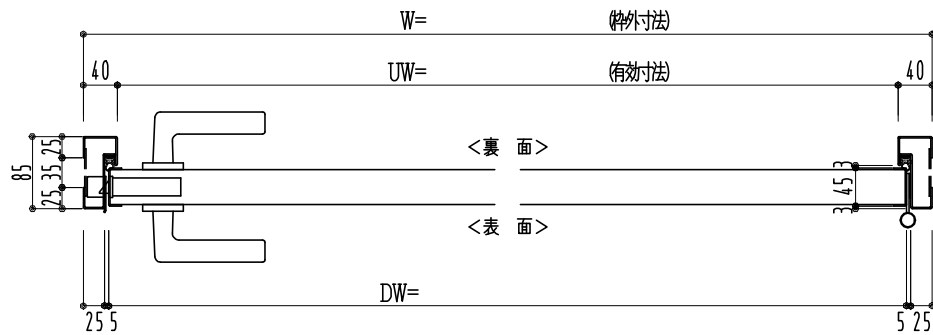

SUS枠

作図縮尺	
正面図	1/1
水平断面図	2.5/1
垂直断面図	2.5/1

SUNWIZZ

品名: フラッシュドア

型名: DSSU-N40 (V3.0)・片開-F0-4方 セミ・イタイト

DSSUN40-30KR00S0-A1-2006