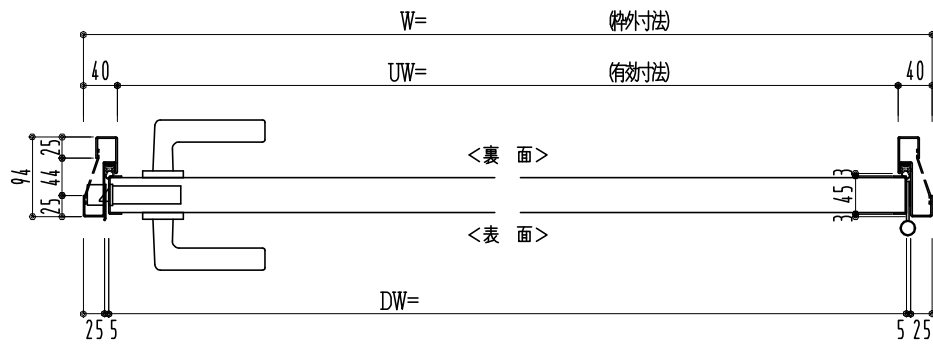

SUS枠

作図縮尺	
正面図	1/1
水平断面図	2.5/1
垂直断面図	2.5/1

SUNWIZZ

品名: フラッシュドア

型名: DSSU-N40 (V3.0)・片開-F0-4方 セミ・イタイト

DSSUN40-30KR00S0-C1-2006