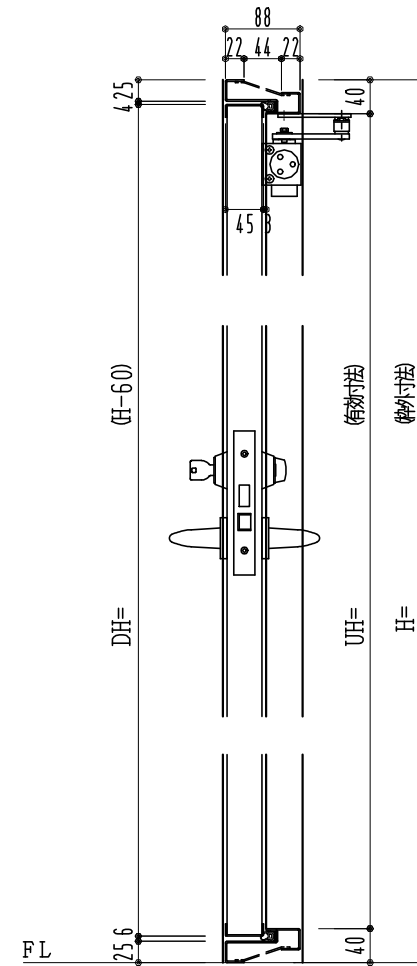

SUS枠

作図縮尺	
正面図	1/1
水平断面図	2.5/1
垂直断面図	2.5/1

SUNWIZZ

品名: フラッシュドア

型名: DSSU-N40 (V3.0)・片開-F0-4方 セミ・イタイト

DSSUN40-30KR00S0-C1-2006