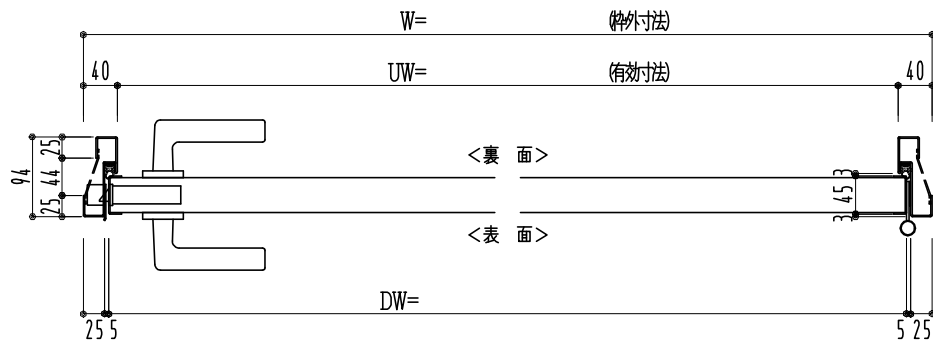

SUS枠

作 図 縮 尺	
正 面 図	1 / 1
水 平 断 面 図	2.5 / 1
垂 直 断 面 図	2.5 / 1

SUNWIZZ

品名: フラッシュドア

型名: DSSU-N40 (V3.0)・片開-F0-3方 スレイト

DSSUN40-30KR00Z0-C1-2006