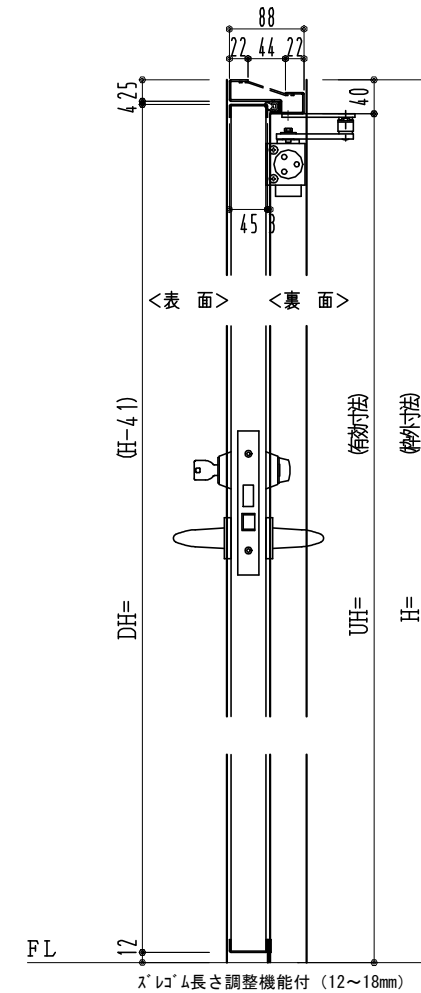

SUS枠

作 図 縮 尺	
正 面 図	1 / 1
水 平 断 面 図	2.5 / 1
垂 直 断 面 図	2.5 / 1

SUNWIZZ

品名: フラッシュドア

型名: DSSU-N40 (V3.0)・片開-F0-3方 スレイト

DSSUN40-30KR00Z0-C1-2006