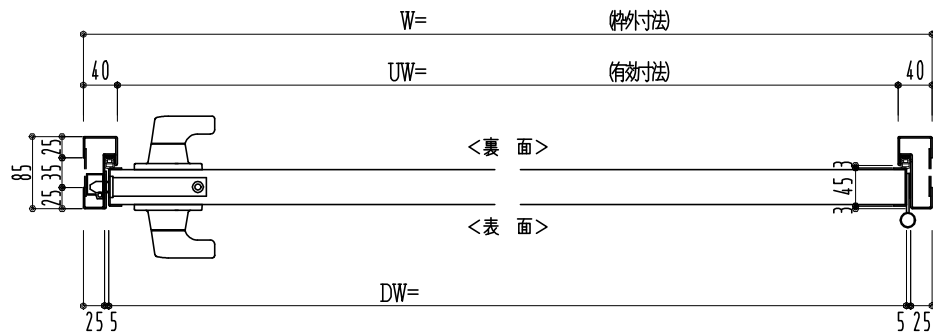

SUS枠

作図縮尺	
正面図	1/1
水平断面図	2.5/1
垂直断面図	2.5/1

SUNWIZZ

品名: フラッシュドア

型名: DSSU-N40 (V3.0)・片開-F3M-4方 エアタイト (グレモン)

DSSUN40-30KR3MA0-A1-2006