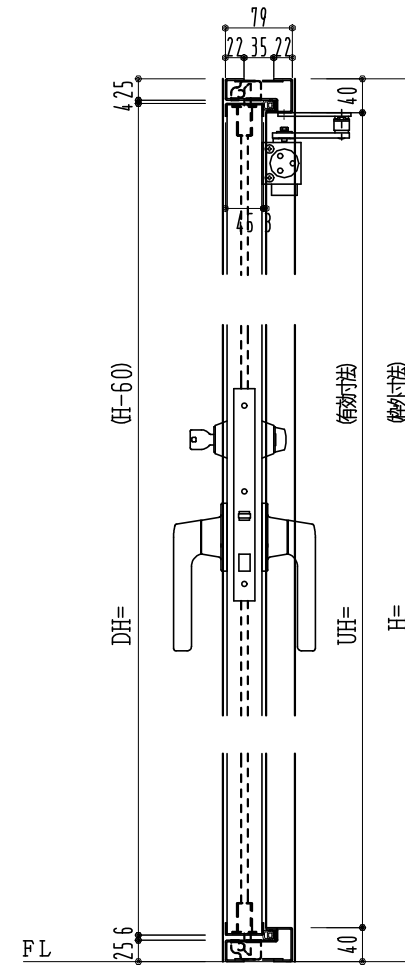

SUS枠

作図縮尺	
正面図	1/1
水平断面図	2.5/1
垂直断面図	2.5/1

SUNWIZZ

品名: フラッシュドア

型名: DSSU-N40 (V3.0)・片開-F3M-4方 エアタイト (グレモン)

DSSUN40-30KR3MA0-A1-2006