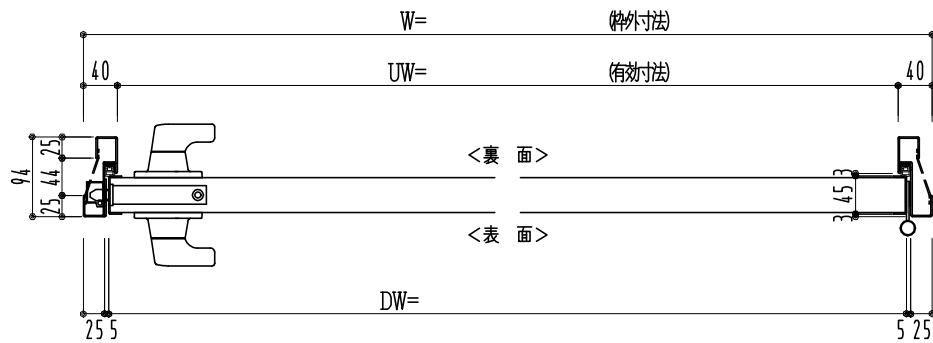

SUS枠

作図縮尺	
正面図	1/1
水平断面図	2.5/1
垂直断面図	2.5/1

SUNWIZZ

品名: フラッシュドア

型名: DSSU-N40 (V3.0)・片開-F3M-3方 ノット付 (グレモン)

DSSUN40-30KR3MNO-C1-2006