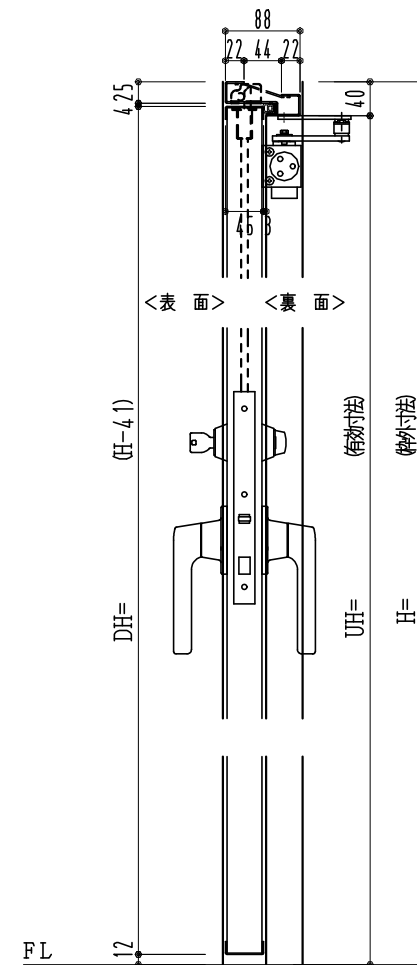

SUS枠

作図縮尺	
正面図	1/1
水平断面図	2.5/1
垂直断面図	2.5/1

SUNWIZZ

品名: フラッシュドア

型名: DSSU-N40 (V3.0)・片開-F3M-3方 ノット付 (グレモン)

DSSUN40-30KR3MNO-C1-2006