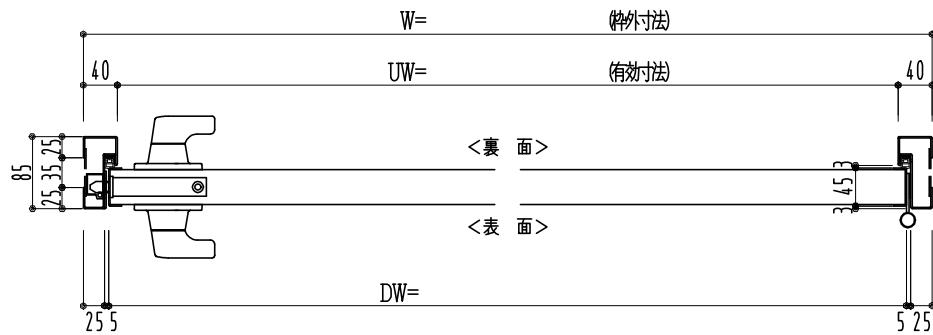

SUS枠

作図縮尺	
正面図	1/1
水平断面図	2.5/1
垂直断面図	2.5/1

SUNWIZZ

品名: フラッシュドア

型名: DSSU-N40 (V3.0)・片開-F3M-3方 スレイト (ケレモン)

DSSUN40-30KR3M20-A1-2006