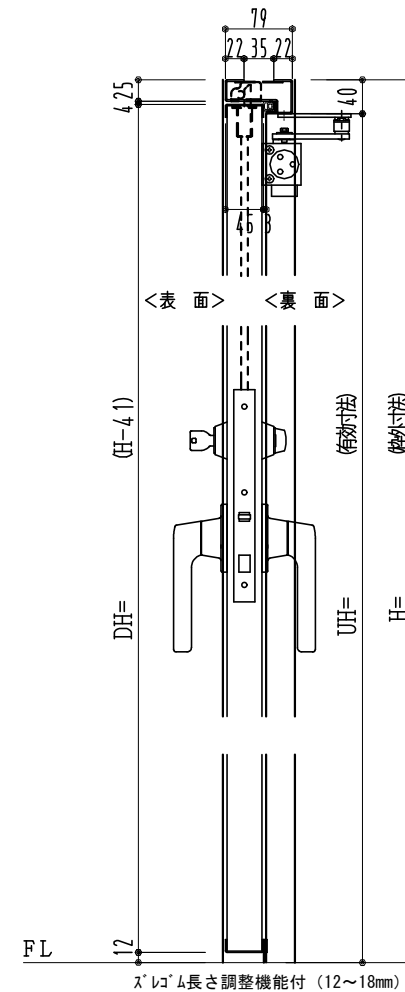

SUS枠

作図縮尺	
正面図	1/1
水平断面図	2.5/1
垂直断面図	2.5/1

SUNWIZZ

品名: フラッシュドア

型名: DSSU-N40 (V3.0)・片開-F3M-3方 スレイト (ケレモン)

DSSUN40-30KR3M20-A1-2006