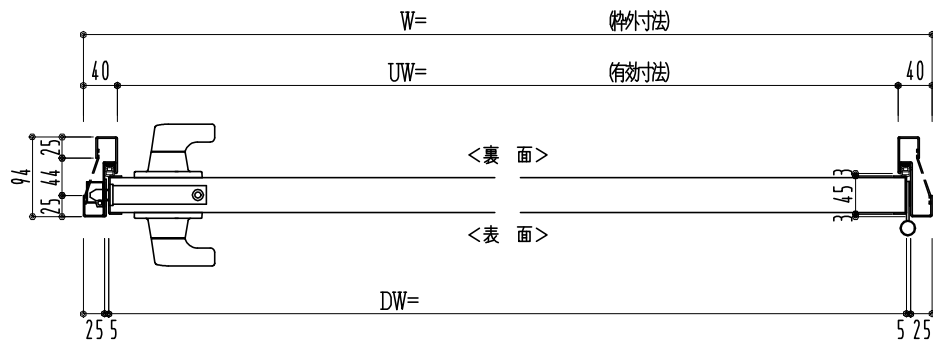

SUS枠

作 図 縮 尺	
正 面 図	1 / 1
水 平 断 面 図	2.5 / 1
垂 直 断 面 図	2.5 / 1

SUNWIZZ

品名: フラッシュドア

型名: DSSU-N40 (V3.0)・片開-F3M-3方 スレイト (ケレモン)

DSSUN40-30KR3MZ0-C1-2006