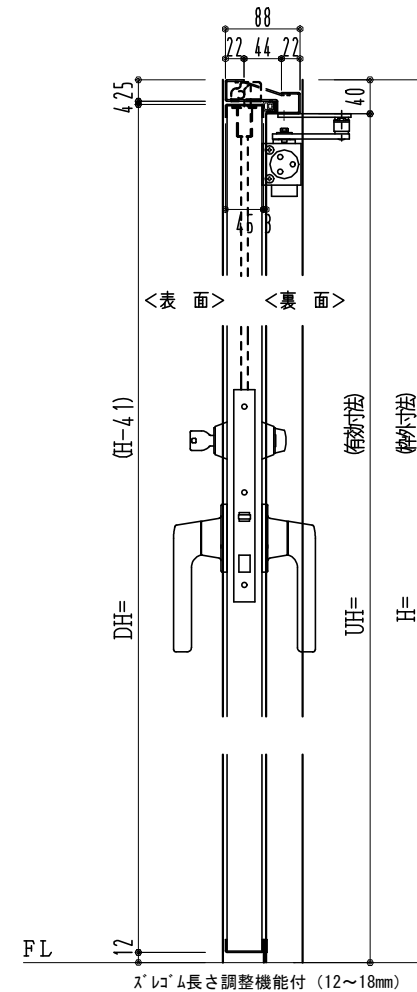

SUS枠

作 図 縮 尺	
正 面 図	1 / 1
水 平 断 面 図	2.5 / 1
垂 直 断 面 図	2.5 / 1

SUNWIZZ

品名: フラッシュドア

型名: DSSU-N40 (V3.0)・片開-F3M-3方 スレイト (ケレモン)

DSSUN40-30KR3MZ0-C1-2006