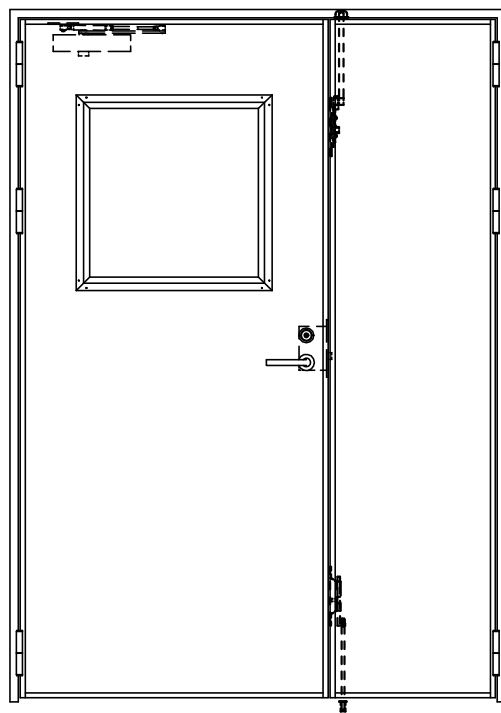

SUS枠

作 図 縮 尺	
正 面 図	1 / 1
水 平 断 面 図	2.5 / 1
垂 直 断 面 図	2.5 / 1

SUNWIZZ

品名： フラッシュドア

型名： DSSU-N40 (V3.0)・親子-F0-3方 ノット付

DSSUN40-300L00N0-B1-2006