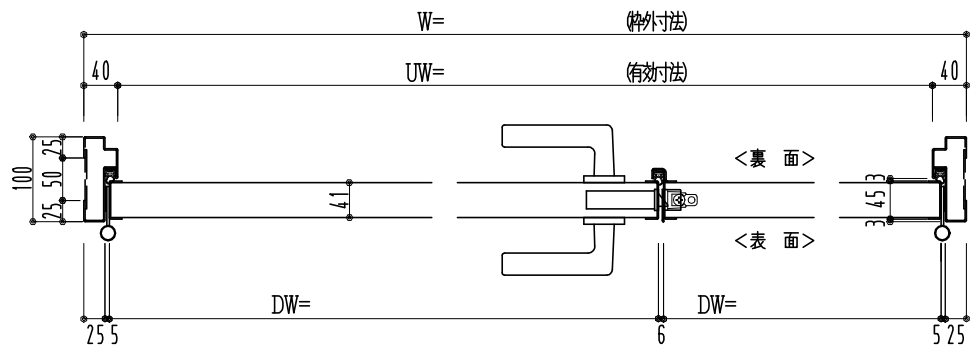

SUS枠

作 図 縮 尺	
正 面 図	1 / 1
水 平 断 面 図	2.5 / 1
垂 直 断 面 図	2.5 / 1

SUNWIZZ

品名： フラッシュドア

型名： DSSU-N40 (V3.0)・親子-F0-3方 ノット付

DSSUN40-300L00N0-B1-2006