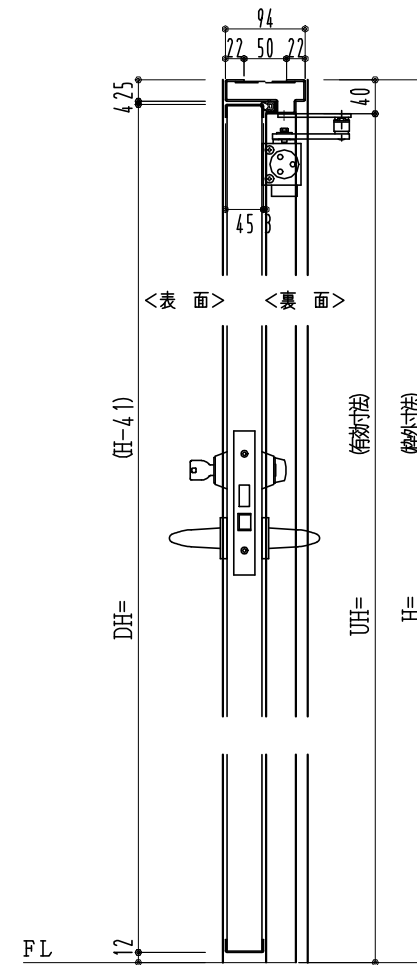

SUS枠

作 図 縮 尺	
正 面 図	1 / 1
水 平 断 面 図	2.5 / 1
垂 直 断 面 図	2.5 / 1

SUNWIZZ

品名： フラッシュドア

型名： DSSU-N40 (V3.0)・親子-F0-3方 ノット付

DSSUN40-300L00N0-B1-2006