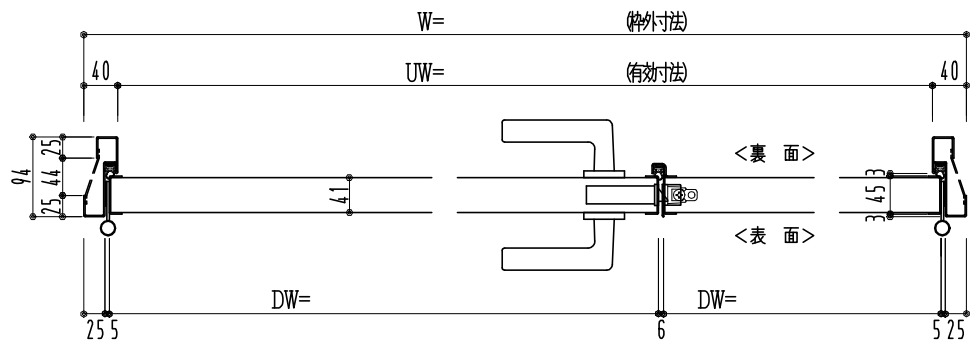

SUS枠

作 図 縮 尺	
正 面 図	1 / 1
水 平 断 面 図	2.5 / 1
垂 直 断 面 図	2.5 / 1

SUNWIZZ

品名: フラッシュドア

型名: DSSU-N40 (V3.0)・親子-F0-3方 ノット

DSSUN40-300L00N0-C1-2006