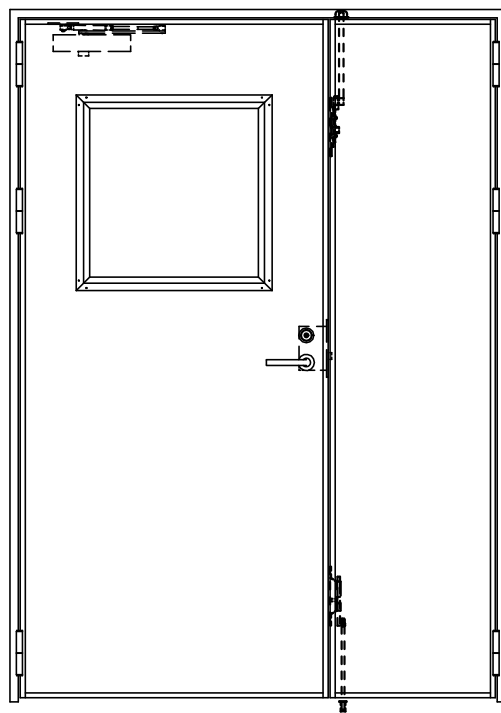

SUS枠

作 図 縮 尺	
正 面 図	1 / 1
水 平 断 面 図	2.5 / 1
垂 直 断 面 図	2.5 / 1

SUNWIZZ

品名: フラッシュドア

型名: DSSU-N40 (V3.0)・親子-F0-3方 ノット

DSSUN40-300L00N0-C1-2006