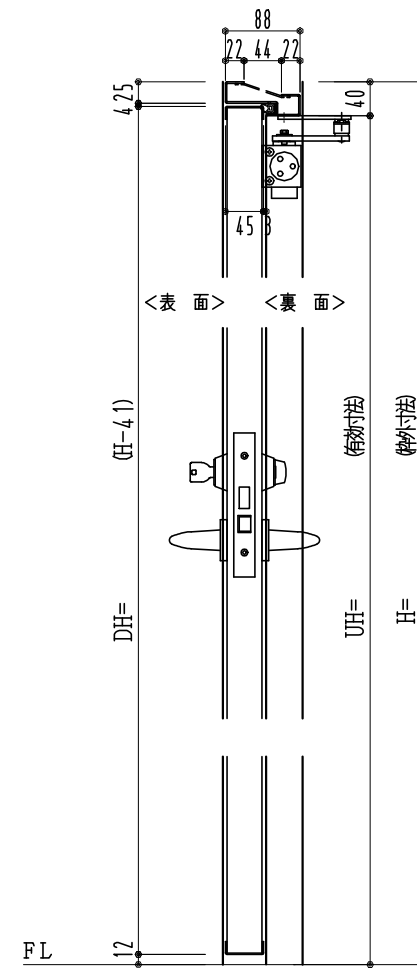

SUS枠

作 図 縮 尺	
正 面 図	1 / 1
水 平 断 面 図	2.5 / 1
垂 直 断 面 図	2.5 / 1

SUNWIZZ

品名: フラッシュドア

型名: DSSU-N40 (V3.0)・親子-F0-3方 ノット

DSSUN40-300L00N0-C1-2006