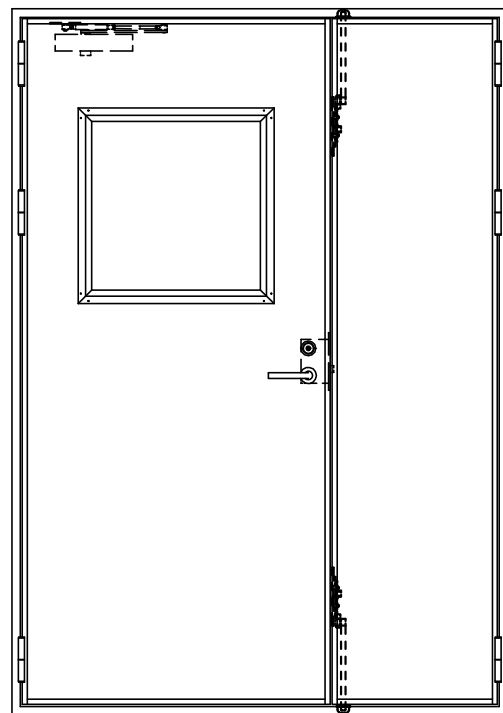

SUS枠

作図縮尺	
正面図	1 / 1
水平断面図	2.5 / 1
垂直断面図	2.5 / 1

SUNWIZZ

品名: フラッシュドア

型名: DSSU-N40 (V3.0)・親子-F0-4方 セミ・イタイト

DSSUN40-300L00S0-B1-2006