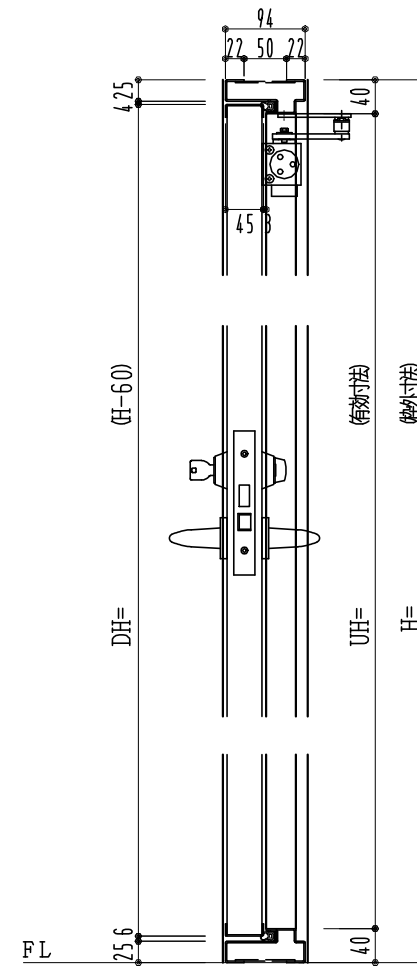

SUS枠

作図縮尺	
正面図	1 / 1
水平断面図	2.5 / 1
垂直断面図	2.5 / 1

SUNWIZZ

品名: フラッシュドア

型名: DSSU-N40 (V3.0)・親子-F0-4方 セミ・イタイト

DSSUN40-300L00S0-B1-2006