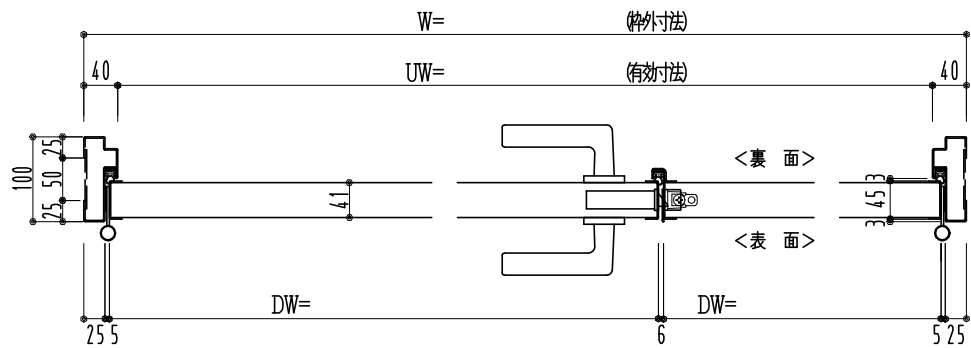

SUS枠

作図縮尺	
正面図	1 / 1
水平断面図	2.5 / 1
垂直断面図	2.5 / 1

SUNWIZZ

品名: フラッシュドア

型名: DSSU-N40 (V3.0)・親子-F0-4方 セミ・イタイト

DSSUN40-300L00S0-B1-2006