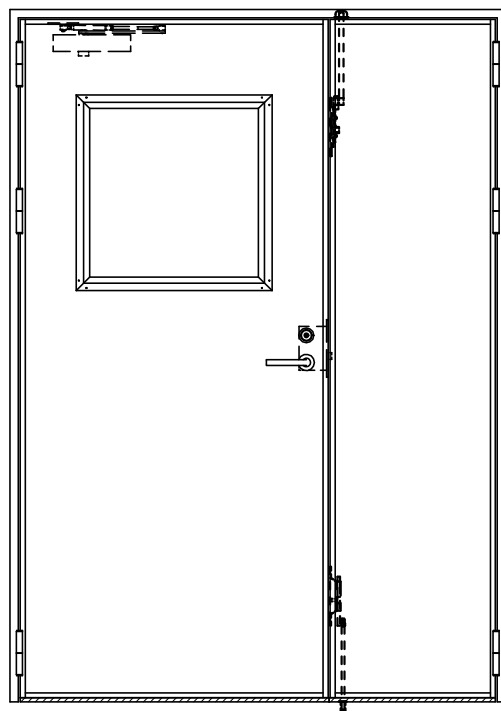

SUS枠

作 図 縮 尺	
正面図	1 / 1
水平断面図	2.5 / 1
垂直断面図	2.5 / 1

SUNWIZZ

品名: フラッシュドア

型名: DSSU-N40 (V3.0)・親子-F0-3方 スレタイト

DSSUN40-300L00Z0-B1-2006