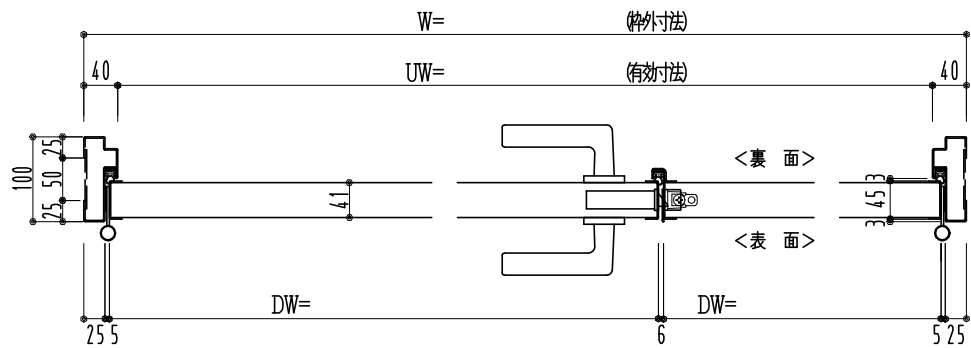

SUS枠

作 図 縮 尺	
正面図	1 / 1
水平断面図	2.5 / 1
垂直断面図	2.5 / 1

SUNWIZZ

品名: フラッシュドア

型名: DSSU-N40 (V3.0)・親子-F0-3方 スレタイト

DSSUN40-300L00Z0-B1-2006