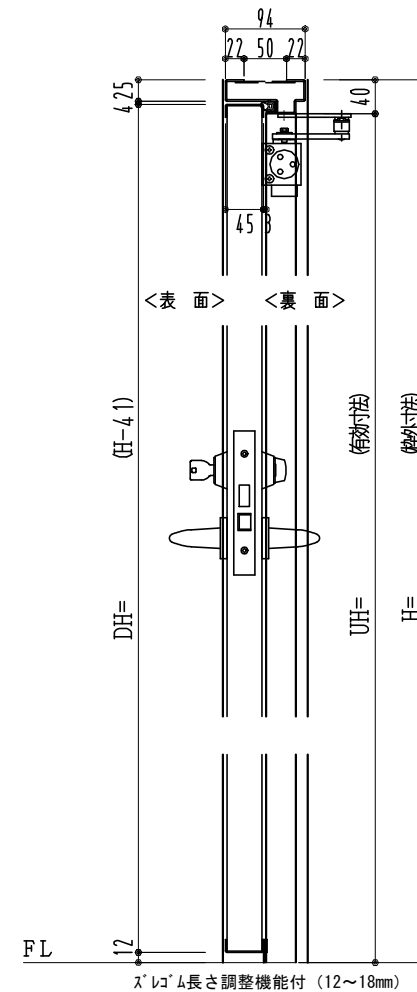

SUS枠

作 図 縮 尺	
正面図	1 / 1
水平断面図	2.5 / 1
垂直断面図	2.5 / 1

SUNWIZZ

品名: フラッシュドア

型名: DSSU-N40 (V3.0)・親子-F0-3方 スレタイト

DSSUN40-300L00Z0-B1-2006