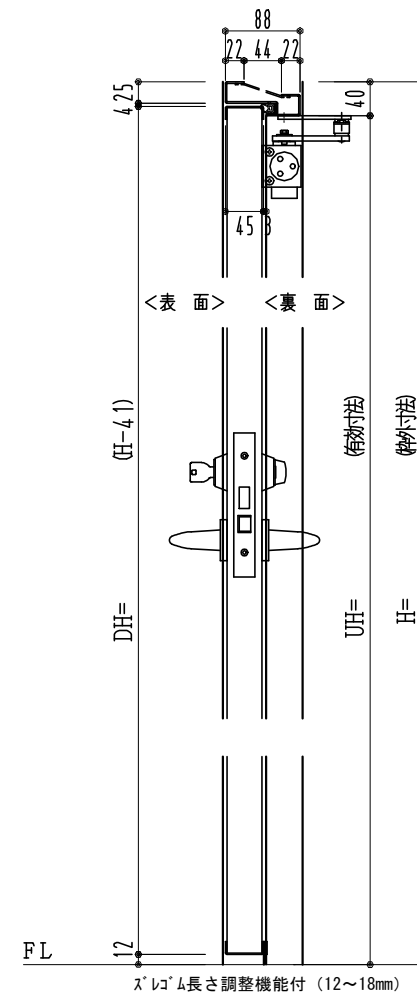

SUS枠

作図縮尺	
正面図	1/1
水平断面図	2.5/1
垂直断面図	2.5/1

SUNWIZZ

品名: フラッシュドア

型名: DSSU-N40 (V3.0)・親子-F0-3方 スレタイト

DSSUN40-300L00Z0-C1-2006