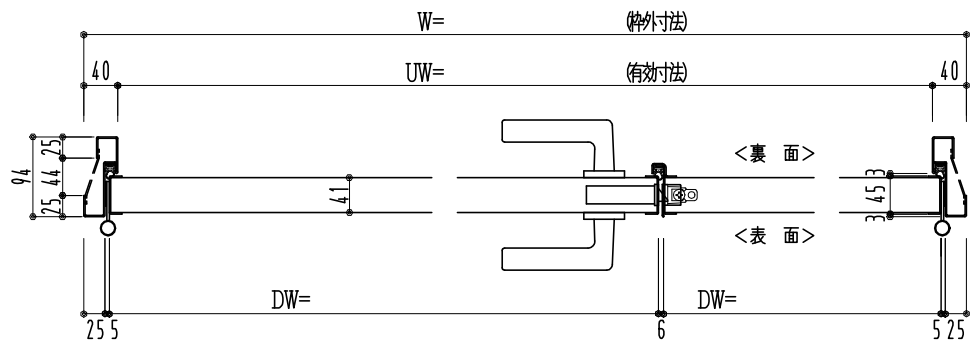

SUS枠

作図縮尺	
正面図	1/1
水平断面図	2.5/1
垂直断面図	2.5/1

SUNWIZZ

品名: フラッシュドア

型名: DSSU-N40 (V3.0)・親子-F0-3方 スレタイト

DSSUN40-300L00Z0-C1-2006