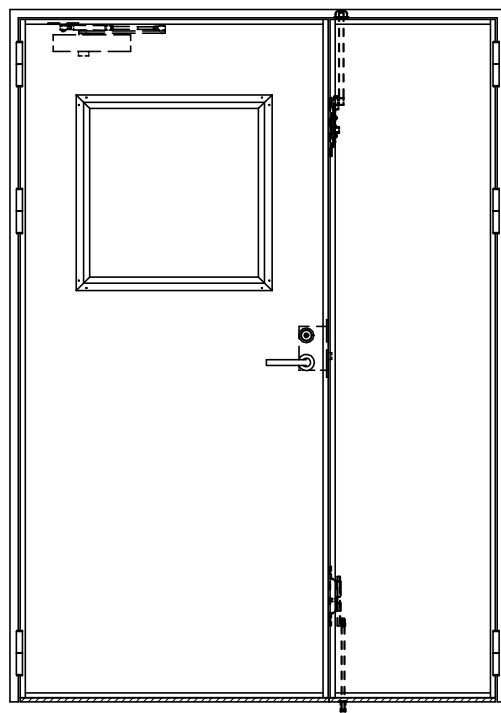

SUS枠

作図縮尺	
正面図	1/1
水平断面図	2.5/1
垂直断面図	2.5/1

SUNWIZZ

品名: フラッシュドア

型名: DSSU-N40 (V3.0)・親子-F0-3方 スレタイト

DSSUN40-300L00Z0-C1-2006