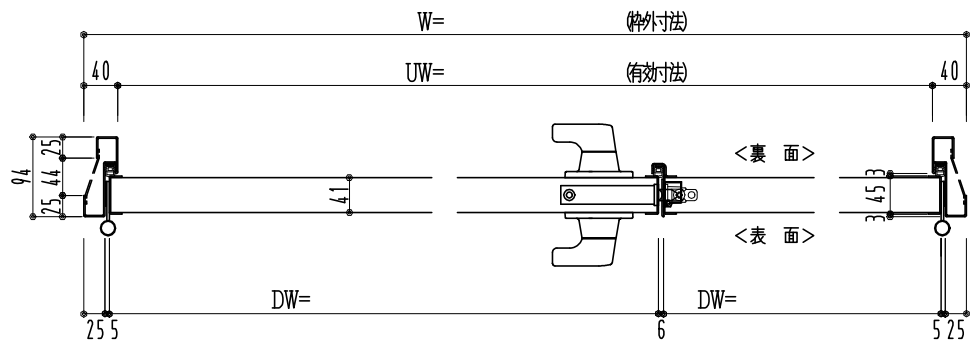

SUS枠

作 図 縮 尺	
正面図	1 / 1
水平断面図	2.5 / 1
垂直断面図	2.5 / 1

SUNWIZZ

品名: フラッシュドア

型名: DSSU-N40 (V3.0)・親子-F3M-4方 エアタイト (グレモン)

DSSUN40-300L3MA0-C1-2006