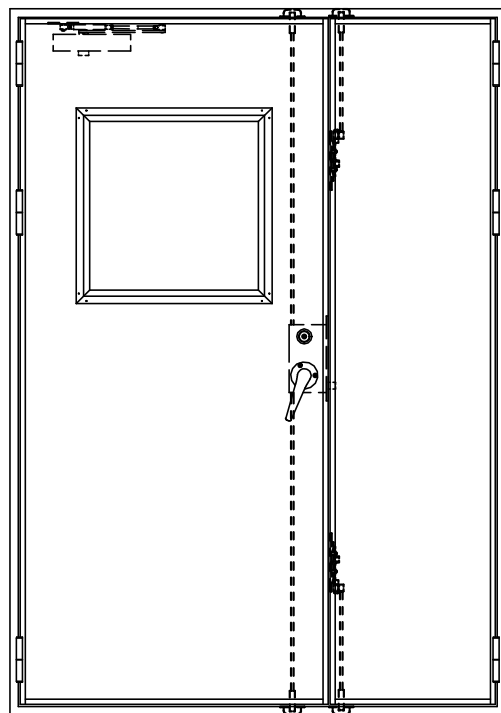

SUS枠

作 図 縮 尺	
正面図	1 / 1
水平断面図	2.5 / 1
垂直断面図	2.5 / 1

SUNWIZZ

品名: フラッシュドア

型名: DSSU-N40 (V3.0)・親子-F3M-4方 エアタイト (グレモン)

DSSUN40-300L3MA0-C1-2006