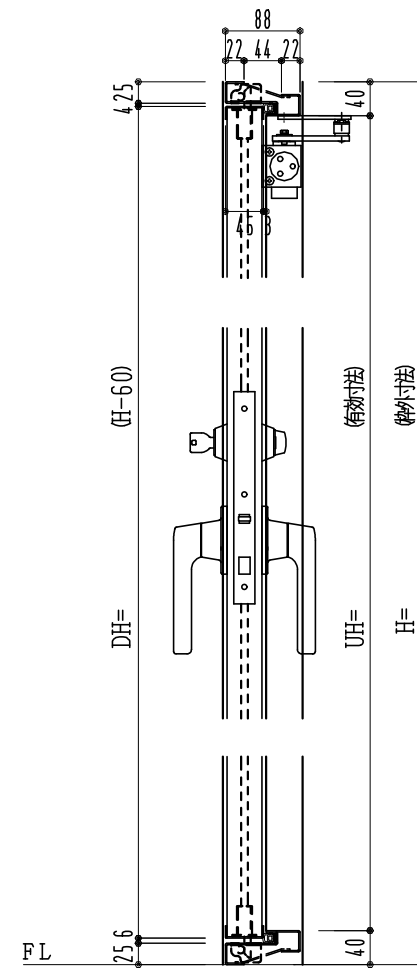

SUS枠

作 図 縮 尺	
正面図	1 / 1
水平断面図	2.5 / 1
垂直断面図	2.5 / 1

SUNWIZZ

品名: フラッシュドア

型名: DSSU-N40 (V3.0)・親子-F3M-4方 エアタイト (グレモン)

DSSUN40-300L3MA0-C1-2006