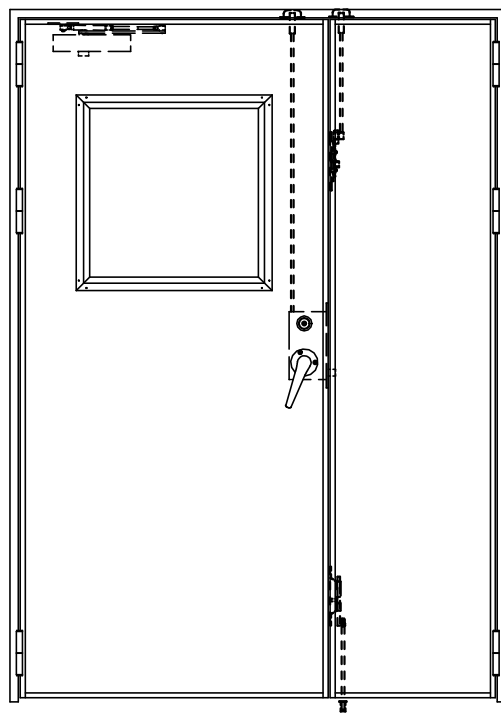

SUS枠

作 図 縮 尺	
正 面 図	1 / 1
水 平 断 面 図	2.5 / 1
垂 直 断 面 図	2.5 / 1

SUNWIZZ

品名： フラッシュドア

型名： DSSU-N40 (V3.0)・親子-F3M-3方 ノンタイト (グレモン)

DSSUN40-300L3MNO-B1-2006