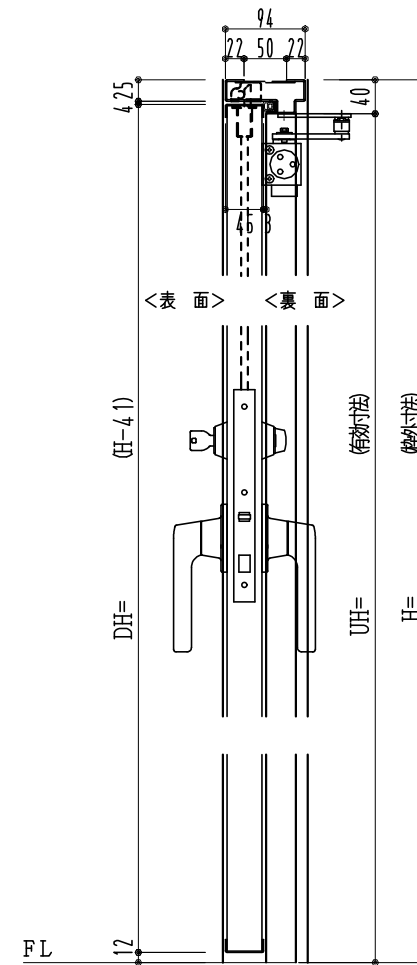

SUS枠

作 図 縮 尺	
正 面 図	1 / 1
水 平 断 面 図	2.5 / 1
垂 直 断 面 図	2.5 / 1

SUNWIZZ

品名： フラッシュドア

型名： DSSU-N40 (V3.0)・親子-F3M-3方 ノンタイト (グレモン)

DSSUN40-300L3MNO-B1-2006