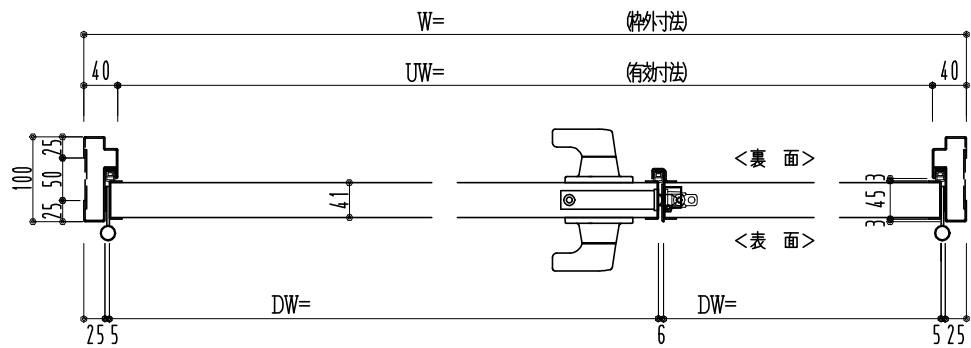

SUS枠

作 図 縮 尺	
正 面 図	1 / 1
水 平 断 面 図	2.5 / 1
垂 直 断 面 図	2.5 / 1

SUNWIZZ

品名： フラッシュドア

型名： DSSU-N40 (V3.0)・親子-F3M-3方 ノンタイト (グレモン)

DSSUN40-300L3MNO-B1-2006