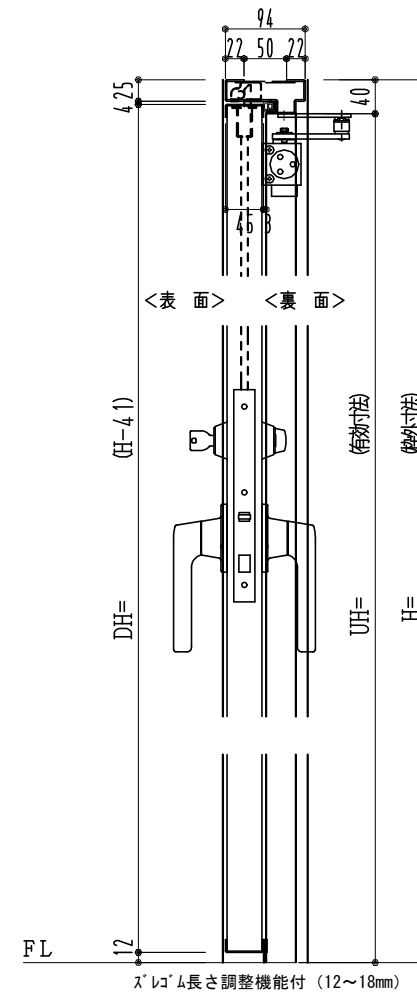

SUS枠

作 図 縮 尺	
正面図	1 / 1
水平断面図	2.5 / 1
垂直断面図	2.5 / 1

SUNWIZZ

品名: フラッシュドア

型名: DSSU-N40 (V3.0)・親子-F3M-3方 スレロム (ケレム)

DSSUN40-300L3MZ0-B1-2006