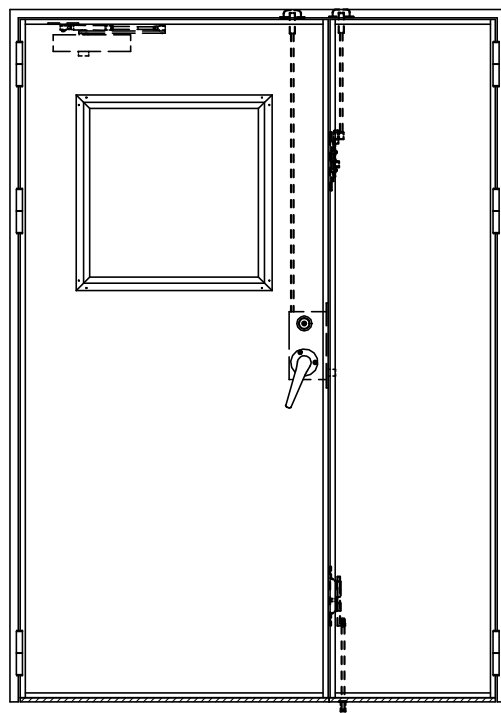

SUS枠

作 図 縮 尺	
正面図	1 / 1
水平断面図	2.5 / 1
垂直断面図	2.5 / 1

SUNWIZZ

品名: フラッシュドア

型名: DSSU-N40 (V3.0)・親子-F3M-3方 スレロム (ケレム)

DSSUN40-300L3MZ0-B1-2006