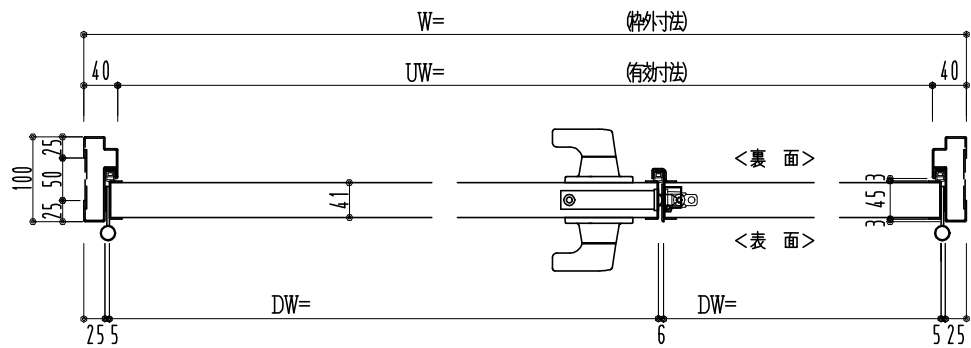

SUS枠

作 図 縮 尺	
正面図	1 / 1
水平断面図	2.5 / 1
垂直断面図	2.5 / 1

SUNWIZZ

品名: フラッシュドア

型名: DSSU-N40 (V3.0)・親子-F3M-3方 スレロム (ケレム)

DSSUN40-300L3MZ0-B1-2006