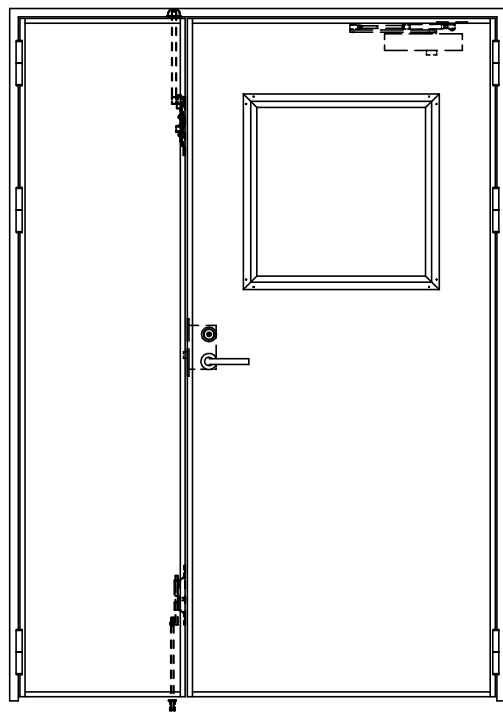

SUS枠

作図縮尺	
正面図	1/1
水平断面図	2.5/1
垂直断面図	2.5/1

SUNWIZZ

品名: フラッシュドア

型名: DSSU-N40 (V3.0)・親子-F0-3方 ノット

DSSUN40-300R00N0-B1-2006