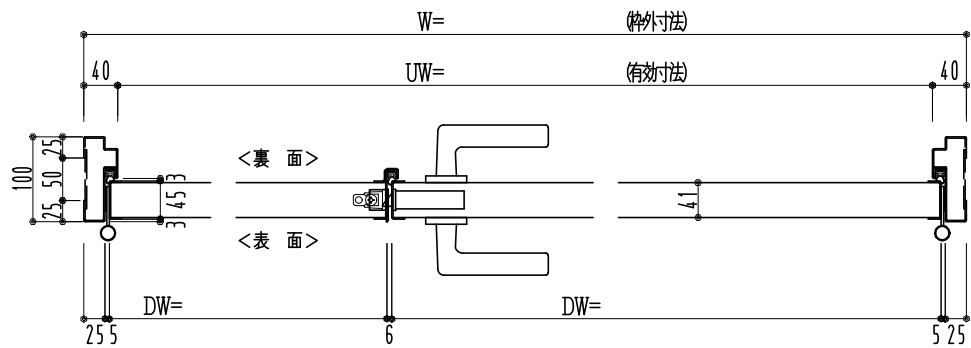

SUS枠

作図縮尺	
正面図	1/1
水平断面図	2.5/1
垂直断面図	2.5/1

SUNWIZZ

品名: フラッシュドア

型名: DSSU-N40 (V3.0)・親子-F0-3方 ノット

DSSUN40-300R00N0-B1-2006