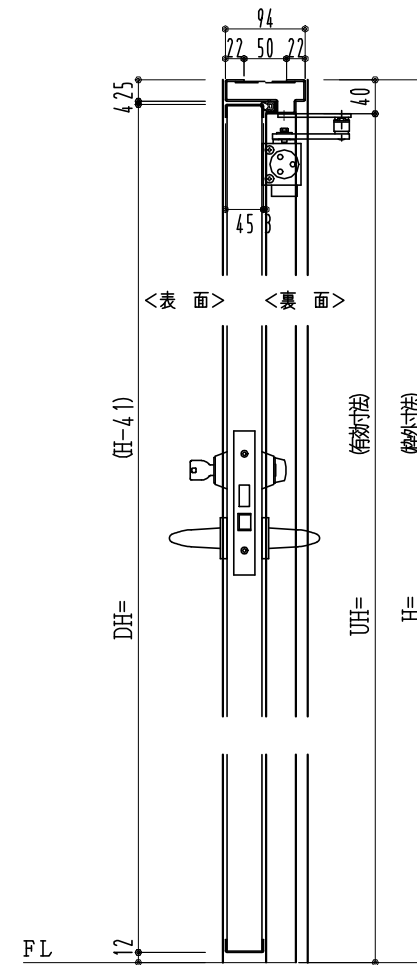

SUS枠

作図縮尺	
正面図	1/1
水平断面図	2.5/1
垂直断面図	2.5/1

SUNWIZZ

品名: フラッシュドア

型名: DSSU-N40 (V3.0)・親子-F0-3方 ノット

DSSUN40-300R00N0-B1-2006