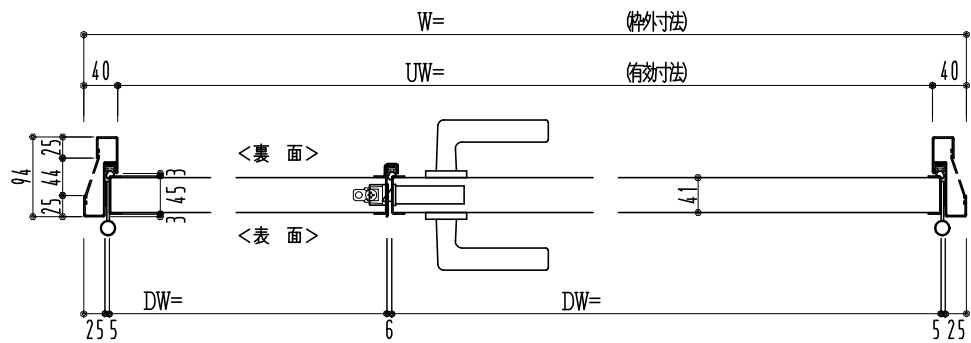

SUS枠

作図縮尺	
正面図	1/1
水平断面図	2.5/1
垂直断面図	2.5/1

SUNWIZZ

品名: フラッシュドア

型名: DSSU-N40 (V3.0)・親子-F0-3方 スレイト

DSSUN40-300R00Z0-C1-2006