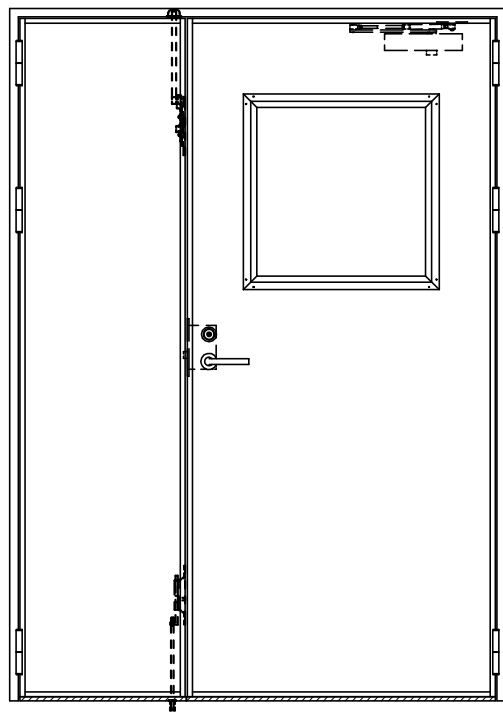

SUS枠

作図縮尺	
正面図	1/1
水平断面図	2.5/1
垂直断面図	2.5/1

SUNWIZZ

品名: フラッシュドア

型名: DSSU-N40 (V3.0)・親子-F0-3方 スレイト

DSSUN40-300R00Z0-C1-2006