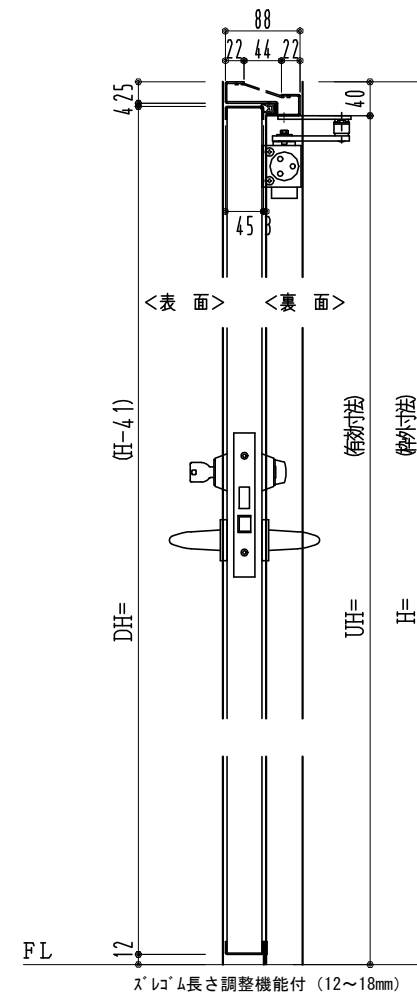

SUS枠

作図縮尺	
正面図	1/1
水平断面図	2.5/1
垂直断面図	2.5/1

SUNWIZZ

品名: フラッシュドア

型名: DSSU-N40 (V3.0)・親子-F0-3方 スレイト

DSSUN40-300R00Z0-C1-2006