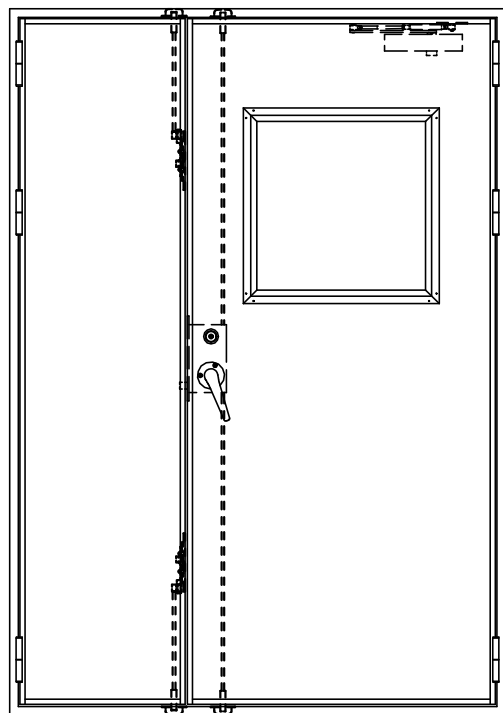

SUS枠

作図縮尺	
正面図	1/1
水平断面図	2.5/1
垂直断面図	2.5/1

SUNWIZZ

品名: フラッシュドア

型名: DSSU-N40 (V3.0)・親子-F3M-4方 エアタイト (グレモン)

DSSUN40-300R3MA0-B1-2006