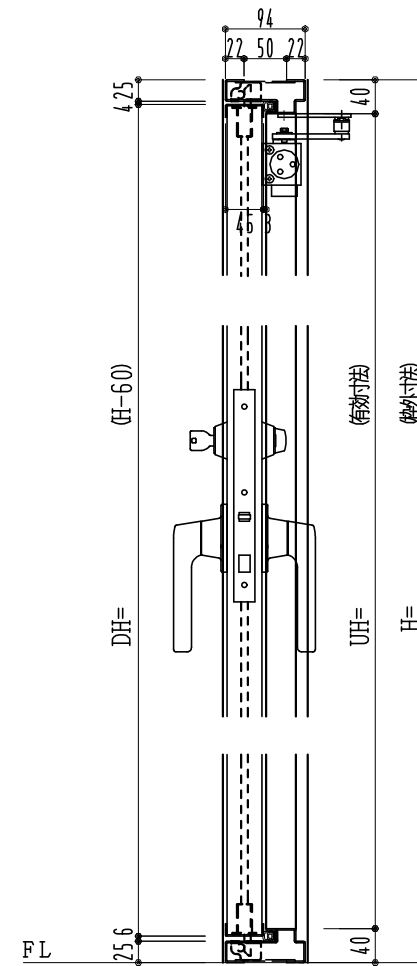

SUS枠

作図縮尺	
正面図	1/1
水平断面図	2.5/1
垂直断面図	2.5/1

SUNWIZZ

品名: フラッシュドア

型名: DSSU-N40 (V3.0)・親子-F3M-4方 エアタイト (グレモン)

DSSUN40-300R3MA0-B1-2006