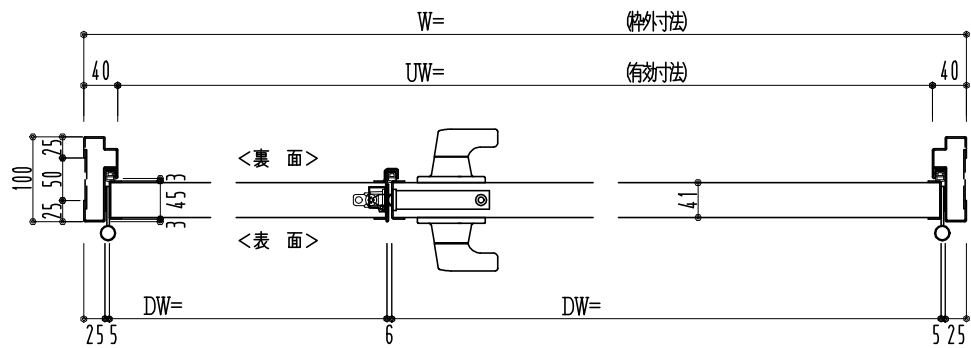

SUS枠

作図縮尺	
正面図	1/1
水平断面図	2.5/1
垂直断面図	2.5/1

SUNWIZZ

品名: フラッシュドア

型名: DSSU-N40 (V3.0)・親子-F3M-4方 エアタイト (グレモン)

DSSUN40-300R3MA0-B1-2006