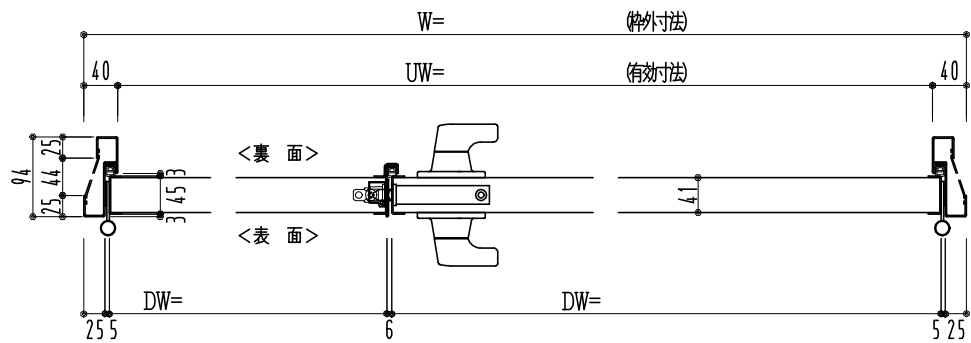

SUS枠

作 図 縮 尺	
正面図	1 / 1
水平断面図	2.5 / 1
垂直断面図	2.5 / 1

SUNWIZZ

品名： フラッシュドア

型名： DSSU-N40 (V3.0)・親子-F3M-4方 エアタイト (グレモン)

DSSUN40-300R3MA0-C1-2006