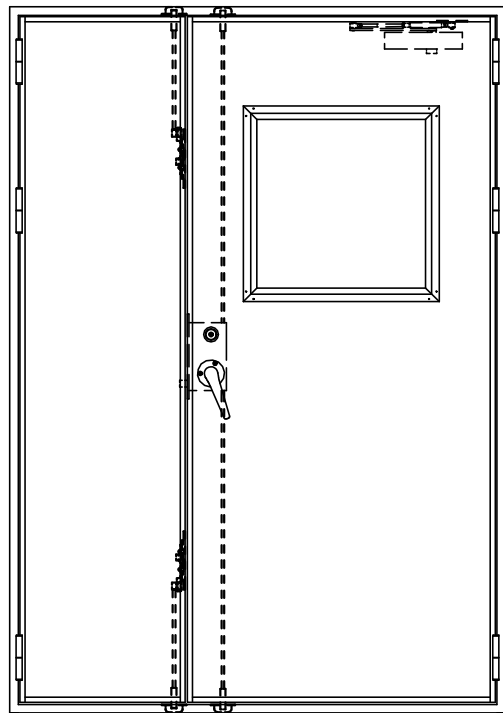

SUS枠

作 図 縮 尺	
正面図	1 / 1
水平断面図	2.5 / 1
垂直断面図	2.5 / 1

SUNWIZZ

品名： フラッシュドア

型名： DSSU-N40 (V3.0)・親子-F3M-4方 エアタイト (グレモン)

DSSUN40-300R3MA0-C1-2006