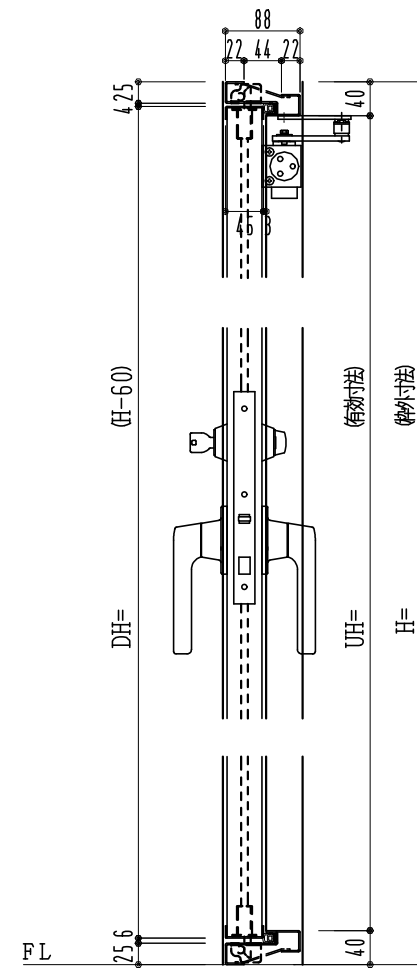

SUS枠

作 図 縮 尺	
正面図	1 / 1
水平断面図	2.5 / 1
垂直断面図	2.5 / 1

SUNWIZZ

品名： フラッシュドア

型名： DSSU-N40 (V3.0)・親子-F3M-4方 エアタイト (グレモン)

DSSUN40-300R3MA0-C1-2006