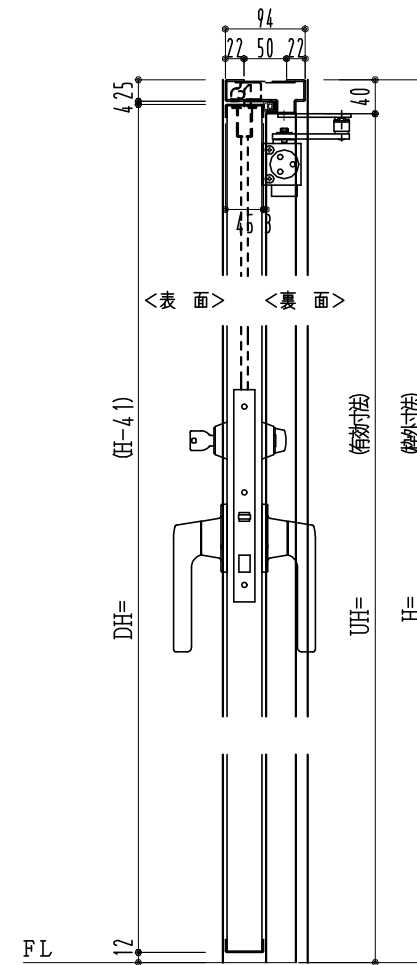

SUS枠

作 図 縮 尺	
正面図	1 / 1
水平断面図	2.5 / 1
垂直断面図	2.5 / 1

SUNWIZZ

品名: フラッシュドア

型名: DSSU-N40 (V3.0)・親子-F3M-3方 ノット (グレモン)

DSSUN40-300R3MNO-B1-2006