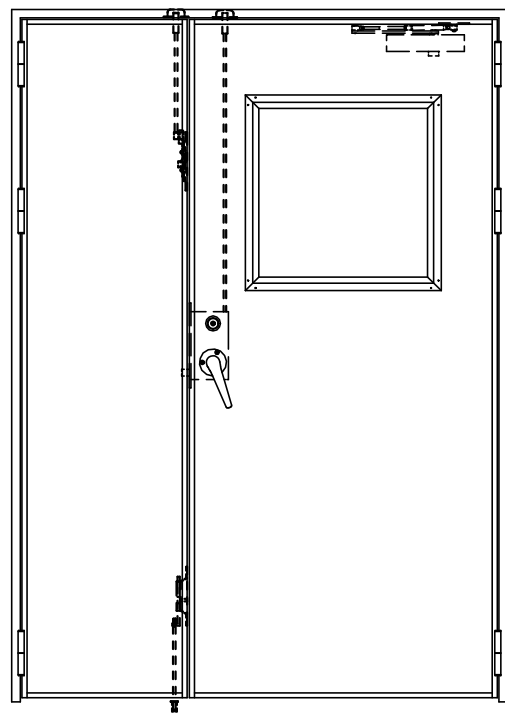

SUS枠

作 図 縮 尺	
正面図	1 / 1
水平断面図	2.5 / 1
垂直断面図	2.5 / 1

SUNWIZZ

品名: フラッシュドア

型名: DSSU-N40 (V3.0)・親子-F3M-3方 ノット (グレモン)

DSSUN40-300R3MNO-B1-2006