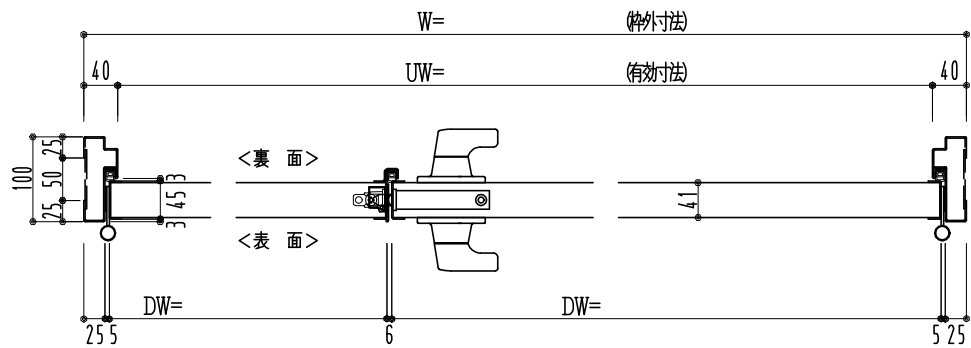

SUS枠

作 図 縮 尺	
正面図	1 / 1
水平断面図	2.5 / 1
垂直断面図	2.5 / 1

SUNWIZZ

品名: フラッシュドア

型名: DSSU-N40 (V3.0)・親子-F3M-3方 ノット (グレモン)

DSSUN40-300R3MNO-B1-2006